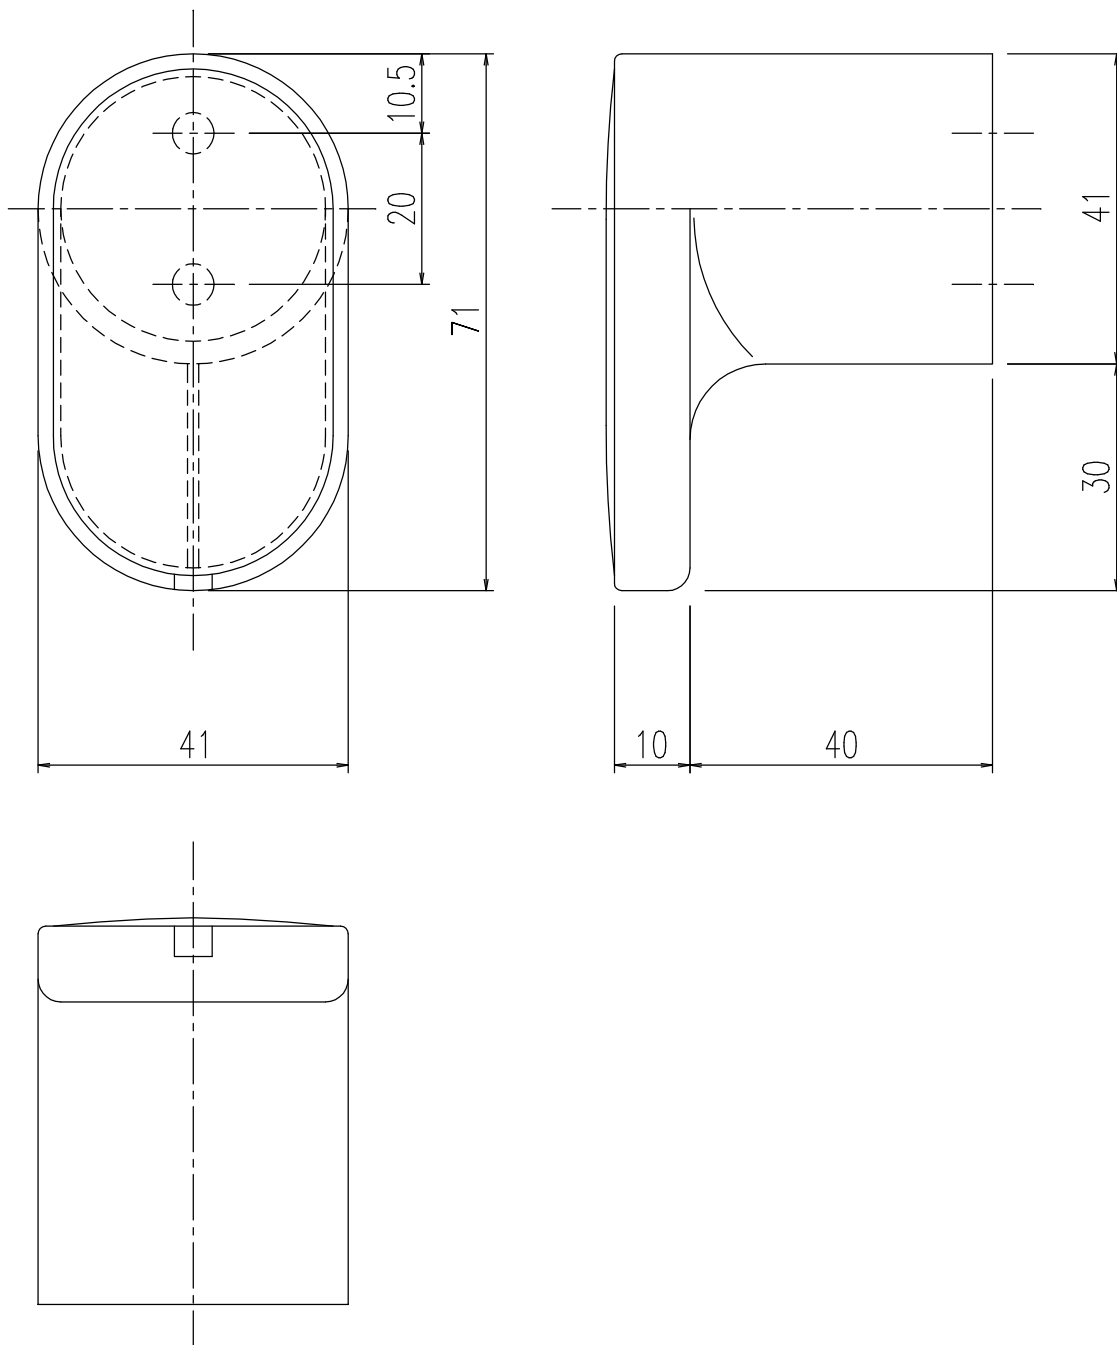

※ 取付ビス…2本

色：N86、W91(ホワイト)

特記事項	品名	風呂蓋フック	図面	担当	検図	図番
	品番	FK-1	尺度			
			1/1			

※ 取付ビス(2本)

特記事項	品名	風呂蓋フック	図面	担当	検図	図番
	品番	FK-1CH	尺度			
			1/1			