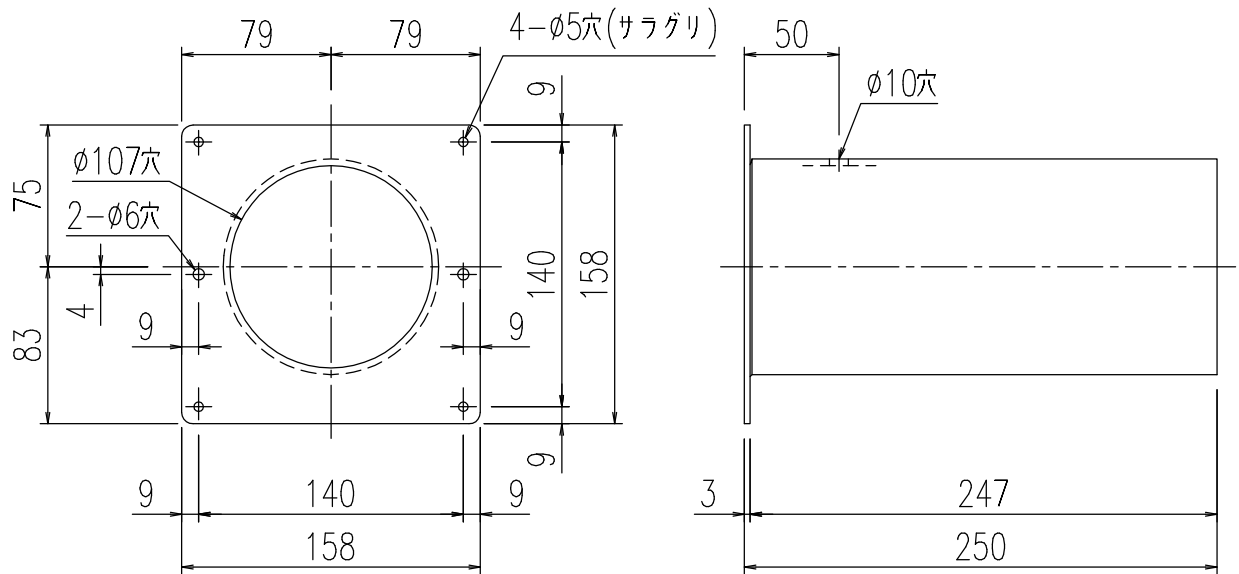

A~A' SEC

付属ネジ S=1/1

*十字穴付タッピンねじφ4mm L=10mm

特記事項	品名	ダクトパイプ	図面	担当	検図	図番
	番	DP-100A	尺度	 株式会社 LIXIL		
			1/3			
						日付 1994.08.26

① ダクトパイプ本体

② 固定ネジ(皿C形 ST4.2×30-H SUS305 相当品) (S=1/1)…4本

特記事項	品名	ダクトパイプ	図面	担当	検図	図番
	番	DP-100B	尺度			日付
			1/4	 株式会社 LIXIL		