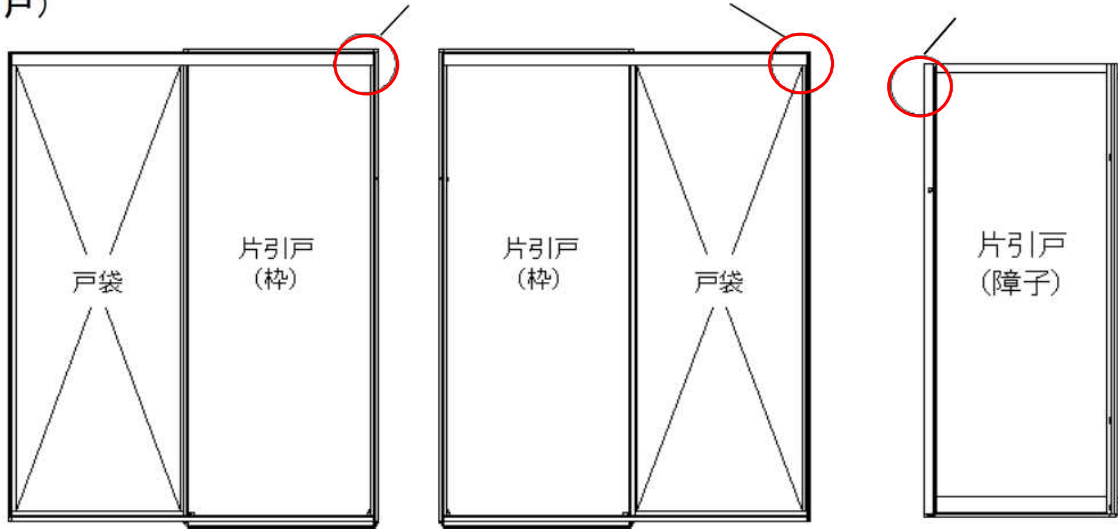

ドア枠「刻印」の確認方法

(片引戸)

上レールアングル面の脱衣室側から見て右側に刻印あり

戸先框見込み面に刻印あり

脱衣室側 (R)

脱衣室側 (L)

(2枚引戸)

上レールアングル面の脱衣室側から見て右側に刻印あり

戸先框見込み面に刻印あり

脱衣室側 (R)

脱衣室側 (L)

お使いのドア品番の確認方法

ドアの刻印、ドアカラー、勝手(吊元)からドア品番の特定ができます。

■ 次の表から適合ドアの品番を確認ください。

刻印	ドアカラー	勝手(吊元)	ドア品番	DO-ZDED196	DO-ZDE196	DO-ZDET196
LIX/■S29S	ホワイト	R	SDY-14002032R(29)B/W	●		
LIX/■S29S	ホワイト	L	SDY-14002032L(29)B/W	●		
LIX/■S29T	ホワイト	R	SDY-12002032R(29)B/W	●		
LIX/■S29T	ホワイト	L	SDY-12002032L(29)B/W	●		
LIX/■S39S	ホワイト	R	SDY-14002032R(39)B/W	●		
LIX/■S39S	ホワイト	L	SDY-14002032L(39)B/W	●		
LIX/■S39S	ホワイト	R	SDY-14002032R(39)B/W-K	●		
LIX/■S39S	ホワイト	L	SDY-14002032L(39)B/W-K	●		
LIX/■S29S	シルバー	R	SDY-14002032R(29)B/S1		●	
LIX/■S29S	シルバー	L	SDY-14002032L(29)B/S1		●	
LIX/■S29T	シルバー	R	SDY-12002032R(29)B/S1		●	
LIX/■S29T	シルバー	L	SDY-12002032L(29)B/S1		●	
LIX/■S29S	ブラック	R	SDY-14002032R(29)B/K			●
LIX/■S29S	ブラック	L	SDY-14002032L(29)B/K			●
LIX/■S29T	ブラック	R	SDY-12002032R(29)B/K			●
LIX/■S29T	ブラック	L	SDY-12002032L(29)B/K			●