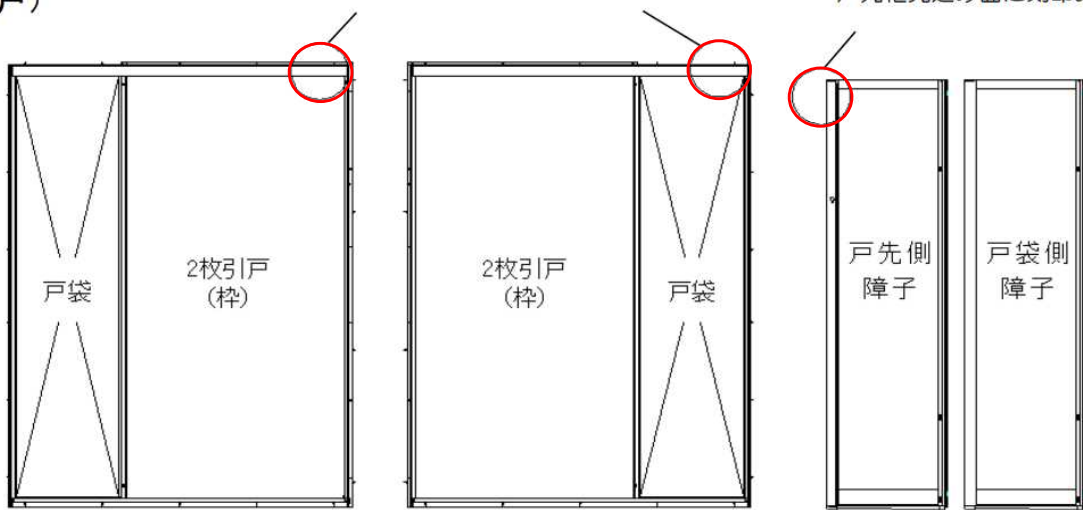

ドア枠「刻印」の確認方法

(片引戸)

上レールアングル面の脱衣室側から見て右側に刻印あり

戸先框見込み面に刻印あり

脱衣室側 (R)

脱衣室側 (L)

(2枚引戸)

上レールアングル面の脱衣室側から見て右側に刻印あり

戸先框見込み面に刻印あり

脱衣室側 (R)

脱衣室側 (L)

お使いのドア品番の確認方法

ドアの刻印、ドアカラー、勝手(吊元)からドア品番の特定ができます。

■ 次の表から適合ドアの品番を確認ください。

刻印	ドアカラー	勝手(吊元)	ドア品番	DO-ZDED196	DO-ZDE196	DO-ZDET196
LIX/■S29S	ホワイト	R	SDY-14002032R(29)B/W	●		
LIX/■S29S	ホワイト	L	SDY-14002032L(29)B/W	●		
LIX/■S29T	ホワイト	R	SDY-12002032R(29)B/W	●		
LIX/■S29T	ホワイト	L	SDY-12002032L(29)B/W	●		
LIX/■S39S	ホワイト	R	SDY-14002032R(39)B/W	●		
LIX/■S39S	ホワイト	L	SDY-14002032L(39)B/W	●		
LIX/■S39S	ホワイト	R	SDY-14002032R(39)B/W-K	●		
LIX/■S39S	ホワイト	L	SDY-14002032L(39)B/W-K	●		
LIX/■S29S	シルバー	R	SDY-14002032R(29)B/S1		●	
LIX/■S29S	シルバー	L	SDY-14002032L(29)B/S1		●	
LIX/■S29T	シルバー	R	SDY-12002032R(29)B/S1		●	
LIX/■S29T	シルバー	L	SDY-12002032L(29)B/S1		●	
LIX/■S29S	ブラック	R	SDY-14002032R(29)B/K			●
LIX/■S29S	ブラック	L	SDY-14002032L(29)B/K			●
LIX/■S29T	ブラック	R	SDY-12002032R(29)B/K			●
LIX/■S29T	ブラック	L	SDY-12002032L(29)B/K			●