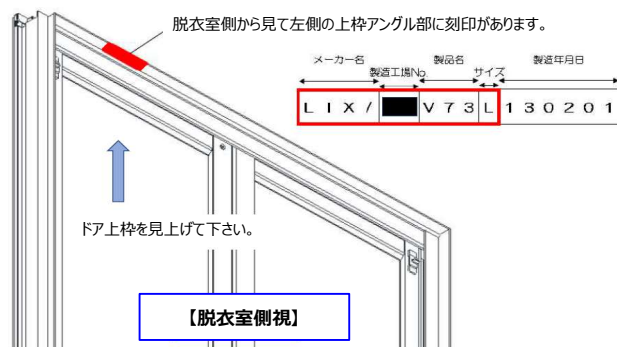

ドア枠「刻印」の確認方法

お使いのドア品番の確認方法

ドアの刻印、ドアカラー、勝手(吊元)からドア品番の特定ができます。

■ 次の表から適合ドアの品番を確認ください。(刻印 1 または 2)

刻印 1	刻印 2	ドアカラー	勝手(吊元)	ドア品番	DO-ZDED469	DO-ZDEV469	DO-ZDE469
LIX/■V70L	TOS/■V70L	ホワイト	R	VDY-8002052R(70)/W	●		
LIX/■V70L	-	ホワイト	R	VDY-8002052R(70)/W2	●		
LIX/■V70L	TOS/■V70L	ホワイト	L	VDY-8002052L(70)/W	●		
LIX/■V70L	-	ホワイト	L	VDY-8002052L(70)/W2	●		
LIX/■V70M	TOS/■V70M	ホワイト	R	VDY-7002052R(70)/W	●		
LIX/■V70M	-	ホワイト	R	VDY-7002052R(70)/W2	●		
LIX/■V70M	TOS/■V70M	ホワイト	L	VDY-7002052L(70)/W	●		
LIX/■V70M	-	ホワイト	L	VDY-7002052L(70)/W2	●		
LIX/■V70Z	TOS/■V70Z	ホワイト	R	VDY-8001952R(70)/W	●		
LIX/■V70Z	-	ホワイト	R	VDY-8001952R(70)/W2	●		
LIX/■V70Z	TOS/■V70Z	ホワイト	L	VDY-8001952L(70)/W	●		
LIX/■V70Z	-	ホワイト	L	VDY-8001952L(70)/W2	●		
LIX/■V71L	TOS/■V71L	ホワイト	R	VDY-8002052R(71)/W	●		
LIX/■V71L	TOS/■V71L	ホワイト	R	VDY-8002052R(71)/W(200)	●		
LIX/■V71L	-	ホワイト	R	VDY-8002052R(71)/W2	●		
LIX/■V71L	-	ホワイト	R	VDY-8002052R(71)/W2(200)	●		
LIX/■V71L	TOS/■V71L	ホワイト	L	VDY-8002052L(71)/W	●		
LIX/■V71L	TOS/■V71L	ホワイト	L	VDY-8002052L(71)/W(200)	●		
LIX/■V71L	-	ホワイト	L	VDY-8002052L(71)/W2	●		
LIX/■V71L	-	ホワイト	L	VDY-8002052L(71)/W2(200)	●		
LIX/■V71M	TOS/■V71M	ホワイト	R	VDY-7002052R(71)/W	●		
LIX/■V71M	-	ホワイト	R	VDY-7002052R(71)/W2	●		
LIX/■V71M	TOS/■V71M	ホワイト	L	VDY-7002052L(71)/W	●		
LIX/■V71M	-	ホワイト	L	VDY-7002052L(71)/W2	●		
LIX/■V71T	TOS/■V71T	ホワイト	R	VDY-10002052R(71)/W	●		
LIX/■V71T	-	ホワイト	R	VDY-10002052R(71)/W2	●		
LIX/■V71T	TOS/■V71T	ホワイト	L	VDY-10002052L(71)/W	●		
LIX/■V71T	-	ホワイト	L	VDY-10002052L(71)/W2	●		
LIX/■V73L	-	ホワイト	R	VDY-8002006R(73)/W	●		
LIX/■V73L	-	ホワイト	L	VDY-8002006L(73)/W	●		
LIX/■V73M	-	ホワイト	R	VDY-7002006R(73)/W	●		
LIX/■V73M	-	ホワイト	L	VDY-7002006L(73)/W	●		
LIX/■V73N	-	ホワイト	R	VDY-8001906R(73)/W	●		
LIX/■V73N	-	ホワイト	L	VDY-8001906L(73)/W	●		
LIX/■V73O	-	ホワイト	R	VDY-7001906R(73)/W	●		
LIX/■V73O	-	ホワイト	L	VDY-7001906L(73)/W	●		
LIX/■V73P	-	ホワイト	R	VDY-8001806R(73)/W	●		
LIX/■V73P	-	ホワイト	L	VDY-8001806L(73)/W	●		
LIX/■V73Q	-	ホワイト	R	VDY-7001806R(73)/W	●		
LIX/■V73Q	-	ホワイト	L	VDY-7001806L(73)/W	●		