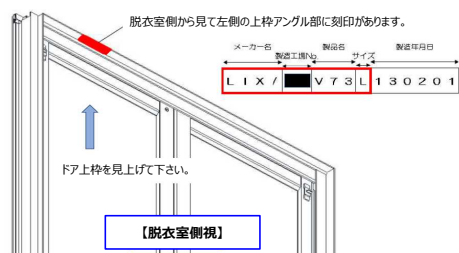

ドア枠「刻印」の確認方法

お使いのドア品番の確認方法

ドアの刻印、ドアカラー、勝手(吊元)からドア品番の特定ができます。

■ 次の表から適合ドアの品番を確認ください。(刻印 1 または 2)

刻印 1	刻印 2	ドアカラー	勝手(吊元)	ドア品番	DO-ZDED397	DO-ZDED395	DO-ZDE397	DO-ZDE395	DO-ZDET397	DO-ZDET395
LIX/■V71L	TOS/■V71L	ホワイト	R	VDY-8002052R(71)/W	●					
LIX/■V71L	TOS/■V71L	ホワイト	R	VDY-8002052R(71)/W(200)	●					
LIX/■V71M	TOS/■V71M	ホワイト	R	VDY-7002052R(71)/W	●					
LIX/■V71L	TOS/■V71L	ホワイト	L	VDY-8002052L(71)/W		●				
LIX/■V71L	TOS/■V71L	ホワイト	L	VDY-8002052L(71)/W(200)		●				
LIX/■V71M	TOS/■V71M	ホワイト	L	VDY-7002052L(71)/W		●				
LIX/■V69L	TOS/■V69L	シルバー	R	VDY-8002052R(69)/S1			●			
LIX/■V69L	TOS/■V69L	シルバー	R	VDY-8002052R(69)/S1(200)			●			
LIX/■V71L	TOS/■V71L	シルバー	R	VDY-8002052R(71)/S1			●			
LIX/■V71L	TOS/■V71L	シルバー	R	VDY-8002052R(71)/S1(200)			●			
LIX/■V69L	TOS/■V69L	シルバー	L	VDY-8002052L(69)/S1				●		
LIX/■V69L	TOS/■V69L	シルバー	L	VDY-8002052L(69)/S1(200)				●		
LIX/■V71L	TOS/■V71L	シルバー	L	VDY-8002052L(71)/S1				●		
LIX/■V71L	TOS/■V71L	シルバー	L	VDY-8002052L(71)/S1(200)				●		
LIX/■V69L	TOS/■V69L	ブラック	R	VDY-8002052R(69)/K					●	
LIX/■V69L	TOS/■V69L	ブラック	R	VDY-8002052R(69)/K(200)					●	
LIX/■V71L	TOS/■V71L	ブラック	R	VDY-8002052R(71)/K					●	
LIX/■V71L	TOS/■V71L	ブラック	R	VDY-8002052R(71)/K(200)					●	
LIX/■V69L	TOS/■V69L	ブラック	L	VDY-8002052L(69)/K						●
LIX/■V69L	TOS/■V69L	ブラック	L	VDY-8002052L(69)/K(200)						●
LIX/■V71L	TOS/■V71L	ブラック	L	VDY-8002052L(71)/K						●
LIX/■V71L	TOS/■V71L	ブラック	L	VDY-8002052L(71)/K(200)						●