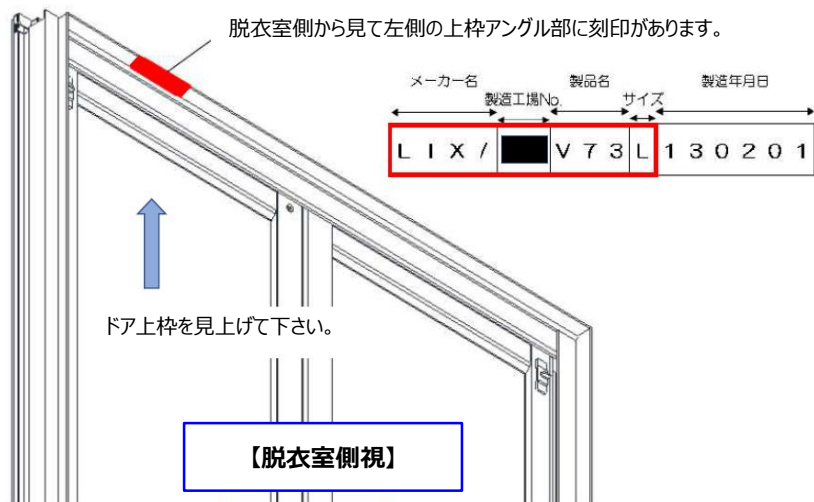

ドア枠「刻印」の確認方法

お使いのドア品番の確認方法

ドアの刻印、ドアカラー、勝手(吊元)からドア品番の特定ができます。

■ 次の表から適合ドアの品番を確認ください。(刻印 1 または 2)

刻印 1	刻印 2	ドアカラー	勝手(吊元)	ドア品番	DO-ZDED241L1
LIX/■V48L	TOS/■V48L	ホワイト	共通	VDY-8002032(48)/W	●
LIX/■V48M	TOS/■V48M	ホワイト	R	VDY-7002032R(48)/W	●
LIX/■V48M	TOS/■V48M	ホワイト	L	VDY-7002032L(48)/W	●
LIX/■V49L	TOS/■V49L	ホワイト	共通	VDY-8002032(49)/W	●
LIX/■V50E	TOS/■V50E	ホワイト	共通	VDY-7002000(50)/W	●
LIX/■V50G	TOS/■V50G	ホワイト	共通	VDY-8002000(50)/W	●
LIX/■V51G	TOS/■V51G	ホワイト	共通	VDY-8002000(51)/W	●
LIX/■V52B	TOS/■V52B	ホワイト	共通	VDY-7001900(52)/W	●
LIX/■V52E	TOS/■V52E	ホワイト	共通	VDY-7002000(52)/W	●
LIX/■V52G	TOS/■V52G	ホワイト	共通	VDY-8002000(52)/W	●
LIX/■V53B	TOS/■V53B	ホワイト	共通	VDY-7001900(53)/W	●
LIX/■V53G	TOS/■V53G	ホワイト	共通	VDY-8002000(53)/W	●
LIX/■V54L	TOS/■V54L	ホワイト	共通	VDY-8002032(54)/W	●
LIX/■V54L	TOS/■V54L	ホワイト	共通	VDY-8002032(54)/W-TY	●
LIX/■V54M	TOS/■V54M	ホワイト	R	VDY-7002032R(54)/W	●
LIX/■V54M	TOS/■V54M	ホワイト	L	VDY-7002032L(54)/W	●
LIX/■V54T	TOS/■V54T	ホワイト	R	VDYW-10002032R(54)/W	●
LIX/■V54T	TOS/■V54T	ホワイト	L	VDYW-10002032L(54)/W	●
LIX/■V55L	TOS/■V55L	シルバー	共通	VDY-8002032(55)/S	●
LIX/■V57T	TOS/■V57T	ホワイト	R	VDYW-10002032R(57)/W	●
LIX/■V57T	TOS/■V57T	ホワイト	L	VDYW-10002032L(57)/W	●
LIX/■V58E	TOS/■V58E	ホワイト	共通	VDY-7002000(58)/W	●