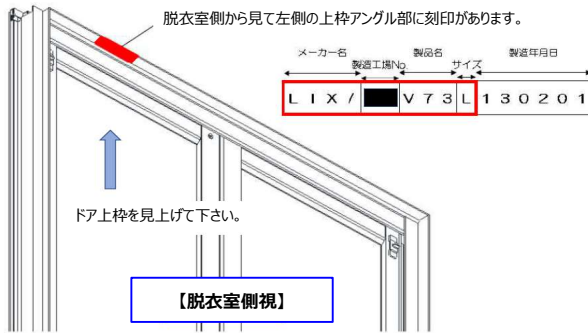

## ドア枠「刻印」の確認方法

## お使いのドア品番の確認方法

ドアの刻印、ドアカラー、勝手(吊元)からドア品番の特定ができます。

■ 次の表から適合ドアの品番を確認ください。(刻印 1 または 2)

刻印 1	刻印 2	ドアカラー	勝手(吊元)	ドア品番	DO-ZDED141L2	DO-ZDE141L2	DO-ZDET141L2
LIX/■V65L	TOS/■V65L	ホワイト	共通	VDY-8002032(65)/W	●		
LIX/■V65L	TOS/■V65L	ホワイト	R	VDY-8002032R(65)/W(200)	●		
LIX/■V65L	TOS/■V65L	ホワイト	L	VDY-8002032L(65)/W(200)	●		
LIX/■V67G	TOS/■V67G	ホワイト	共通	VDY-8002000(67)/W	●		
LIX/■V68T	TOS/■V68T	ホワイト	R	VDYW-10002032R(68)/W	●		
LIX/■V68T	TOS/■V68T	ホワイト	L	VDYW-10002032L(68)/W	●		
LIX/■V65L	TOS/■V65L	シルバー	共通	VDY-8002032(65)/S1		●	
LIX/■V65L	TOS/■V65L	シルバー	共通	VDY-8002032(65)/S2		●	
LIX/■V65L	TOS/■V65L	シルバー	R	VDY-8002032R(65)/S1(200)		●	
LIX/■V65L	TOS/■V65L	シルバー	R	VDY-8002032R(65)/S2(200)		●	
LIX/■V65L	TOS/■V65L	シルバー	L	VDY-8002032L(65)/S1(200)		●	
LIX/■V65L	TOS/■V65L	シルバー	L	VDY-8002032L(65)/S2(200)		●	
LIX/■V67G	TOS/■V67G	シルバー	共通	VDY-8002000(67)/S1		●	
LIX/■V67G	TOS/■V67G	シルバー	共通	VDY-8002000(67)/S2		●	
LIX/■V65L	TOS/■V65L	ブラック	共通	VDY-8002032(65)/K			●
LIX/■V65L	TOS/■V65L	ブラック	R	VDY-8002032R(65)/K(200)			●
LIX/■V65L	TOS/■V65L	ブラック	L	VDY-8002032L(65)/K(200)			●
LIX/■V67G	TOS/■V67G	ブラック	共通	VDY-8002000(67)/K			●