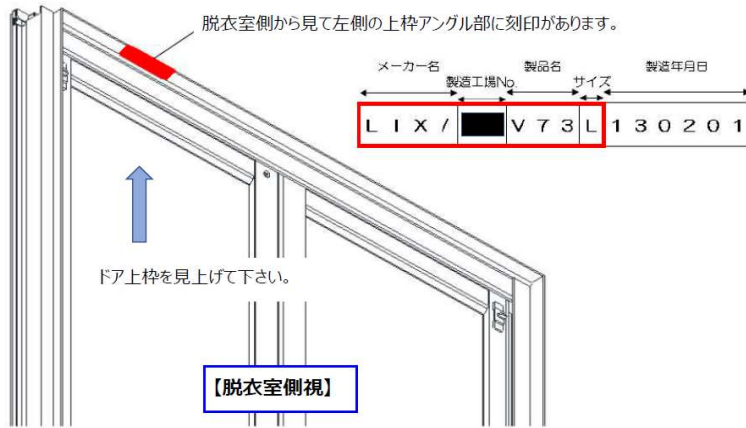

ドア枠「刻印」の確認方法

お使いのドア品番の確認方法

ドアの刻印、ドアカラー、勝手(吊元)からドア品番の特定ができます。

■ 次の表から適合ドアの品番を確認ください。

| 刻印1 | 刻印2 | ドアカラー | 勝手(吊元) | ドア品番 | DO-ZDDD507 | DO-ZDDT507 |
|-----------|-----------|-------|--------|--------------------------|------------|------------|
| LIX/■U20L | TOS/■U20L | ホワイト | R | UDY-8002032UR(20)/W | ● | |
| LIX/■U20L | TOS/■U20L | ホワイト | R | UDY-8002032UR(20)/W(200) | ● | |
| LIX/■U20L | TOS/■U20L | ホワイト | L | UDY-8002032UL(20)/W | ● | |
| LIX/■U20L | TOS/■U20L | ホワイト | L | UDY-8002032UL(20)/W(200) | ● | |
| LIX/■U20M | TOS/■U20M | ホワイト | R | UDY-7002032UR(20)/W | ● | |
| LIX/■U20M | TOS/■U20M | ホワイト | L | UDY-7002032UL(20)/W | ● | |
| LIX/■U21E | TOS/■U21E | ホワイト | R | UDY-7002000UR(21)/W | ● | |
| LIX/■U21E | TOS/■U21E | ホワイト | L | UDY-7002000UL(21)/W | ● | |
| LIX/■U21G | TOS/■U21G | ホワイト | R | UDY-8002000UR(21)/W | ● | |
| LIX/■U21G | TOS/■U21G | ホワイト | L | UDY-8002000UL(21)/W | ● | |
| LIX/■U20L | TOS/■U20L | ブラック | R | UDY-8002032UR(20)/K | | ● |
| LIX/■U20L | TOS/■U20L | ブラック | R | UDY-8002032UR(20)/K(200) | | ● |
| LIX/■U20L | TOS/■U20L | ブラック | L | UDY-8002032UL(20)/K | | ● |
| LIX/■U20L | TOS/■U20L | ブラック | L | UDY-8002032UL(20)/K(200) | | ● |
| LIX/■U21G | TOS/■U21G | ブラック | R | UDY-8002000UR(21)/K | | ● |
| LIX/■U21G | TOS/■U21G | ブラック | L | UDY-8002000UL(21)/K | | ● |