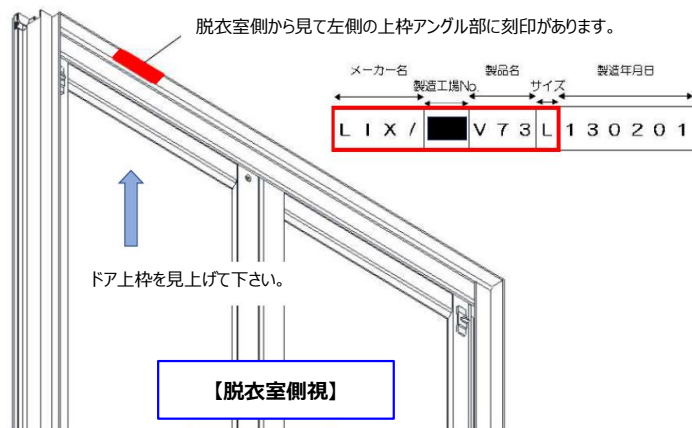

ドア枠「刻印」の確認方法

お使いのドア品番の確認方法

ドアの刻印、ドアカラー、勝手(吊元)からドア品番の特定ができます。

■ 次の表から適合ドアの品番を確認ください。(刻印 1 または 2)

刻印 1	刻印 2	ドアカラー	勝手(吊元)	ドア品番	DO-ZDDD503L2
LIX/■V62L	TOS/■V62L	ホワイト	共通	VDY-8002032(62)/W	●
LIX/■V62L	-	シルバー	共通	VDY-8002032(62)/S	●
LIX/■V62L	-	ホワイト	R	VDY-8002032R(62)/W(200)	●
LIX/■V62L	-	ホワイト	L	VDY-8002032L(62)/W(200)	●
LIX/■V62L	-	シルバー	R	VDY-8002032R(62)/S(200)	●
LIX/■V62L	-	シルバー	L	VDY-8002032L(62)/S(200)	●
LIX/■V620	-	ホワイト	共通	VDY-8001972(62)/W-MS	●
LIX/■V63L	-	シルバー	共通	VDY-8002032(63)/S	●
LIX/■V63L	-	シルバー	R	VDY-8002032R(63)/S(200)	●
LIX/■V63L	-	シルバー	L	VDY-8002032L(63)/S(200)	●
LIX/■V64G	TOS/■V64G	ホワイト	共通	VDY-8002000(64)/W	●
LIX/■V64G	-	シルバー	共通	VDY-8002000(64)/S	●
LIX/■V65L	TOS/■V65L	ホワイト	共通	VDY-8002032(65)/W	●
LIX/■V65L	-	シルバー	共通	VDY-8002032(65)/S1	●
LIX/■V65L	-	シルバー	共通	VDY-8002032(65)/S2	●
LIX/■V65L	-	ホワイト	R	VDY-8002032R(65)/W(200)	●
LIX/■V65L	-	ホワイト	L	VDY-8002032L(65)/W(200)	●
LIX/■V65L	-	シルバー	R	VDY-8002032R(65)/S1(200)	●
LIX/■V65L	-	シルバー	L	VDY-8002032L(65)/S1(200)	●
LIX/■V65L	-	シルバー	R	VDY-8002032R(65)/S2(200)	●
LIX/■V65L	-	シルバー	L	VDY-8002032L(65)/S2(200)	●
LIX/■V66L	-	シルバー	共通	VDY-8002032(66)/S1	●
LIX/■V66L	-	シルバー	共通	VDY-8002032(66)/S2	●
LIX/■V66L	-	シルバー	R	VDY-8002032R(66)/S1(200)	●
LIX/■V66L	-	シルバー	L	VDY-8002032L(66)/S1(200)	●
LIX/■V66L	-	シルバー	R	VDY-8002032R(66)/S2(200)	●
LIX/■V66L	-	シルバー	L	VDY-8002032L(66)/S2(200)	●
LIX/■V67G	TOS/■V67G	ホワイト	共通	VDY-8002000(67)/W	●
LIX/■V67G	-	シルバー	共通	VDY-8002000(67)/S1	●
LIX/■V67G	-	シルバー	共通	VDY-8002000(67)/S2	●