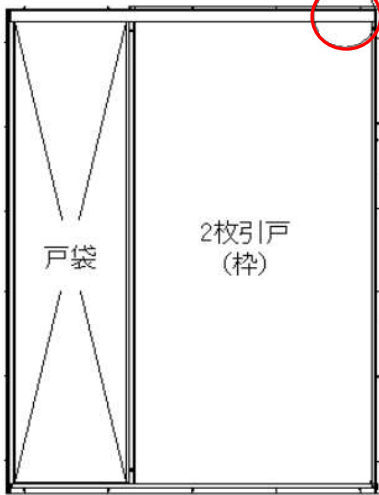

ドア枠「刻印」の確認方法

(片引戸)

上レールアングル面の脱衣室側から見て右側に刻印あり

戸先框見込み面に刻印あり

脱衣室側 (R)

脱衣室側 (L)

片引戸  
(障子)

(2枚引戸)

上レールアングル面の脱衣室側から見て右側に刻印あり

戸先框見込み面に刻印あり

脱衣室側 (R)

脱衣室側 (L)

戸先側  
障子

戸袋側  
障子

## お使いのドア品番の確認方法

ドアの刻印、ドアカラー、勝手(吊元)からドア品番の特定ができます。

■ 次の表から適合ドアの品番を確認ください。

刻印1	刻印2	ドアカラー	勝手(吊元)	ドア品番	DO-ZDCD568	DO-ZDC568	DO-ZDCT568
LIX/■S18S	TOS/■S18S	ホワイト	R	SDY-14002032R(18)B/W	●		
LIX/■S18S	TOS/■S18S	ホワイト	L	SDY-14002032L(18)B/W	●		
LIX/■S18T	TOS/■S18T	ホワイト	R	SDY-12002032R(18)B/W	●		
LIX/■S18T	TOS/■S18T	ホワイト	L	SDY-12002032L(18)B/W	●		
LIX/■S26S	TOS/■S26S	ホワイト	R	SDY-14002032R(26)B/W	●		
LIX/■S26S	TOS/■S26S	ホワイト	L	SDY-14002032L(26)B/W	●		
LIX/■S26T	TOS/■S26T	ホワイト	R	SDY-12002032R(26)B/W	●		
LIX/■S26T	TOS/■S26T	ホワイト	L	SDY-12002032L(26)B/W	●		
LIX/■S26Z	TOS/■S26Z	ホワイト	R	SDY-14001995R(26)B/W-MS	●		
LIX/■S26Z	TOS/■S26Z	ホワイト	L	SDY-14001995L(26)B/W-MS	●		
LIX/■S28T	TOS/■S28T	ホワイト	R	SDY-12002032R(28)B/W	●		
LIX/■S28T	TOS/■S28T	ホワイト	L	SDY-12002032L(28)B/W	●		
LIX/■S26S	TOS/■S26S	シルバー	R	SDY-14002032R(26)B/S		●	
LIX/■S26S	TOS/■S26S	シルバー	L	SDY-14002032L(26)B/S		●	
LIX/■S26T	TOS/■S26T	シルバー	R	SDY-12002032R(26)B/S		●	
LIX/■S26T	TOS/■S26T	シルバー	L	SDY-12002032L(26)B/S		●	
LIX/■S18T	TOS/■S18T	ブラック	R	SDY-12002032R(18)B/K			●
LIX/■S18T	TOS/■S18T	ブラック	L	SDY-12002032L(18)B/K			●
LIX/■S26S	TOS/■S26S	ブラック	R	SDY-14002032R(26)B/K			●
LIX/■S26S	TOS/■S26S	ブラック	L	SDY-14002032L(26)B/K			●
LIX/■S26T	TOS/■S26T	ブラック	R	SDY-12002032R(26)B/K			●
LIX/■S26T	TOS/■S26T	ブラック	L	SDY-12002032L(26)B/K			●
LIX/■S28T	TOS/■S28T	ブラック	R	SDY-12002032R(28)B/K			●
LIX/■S28T	TOS/■S28T	ブラック	L	SDY-12002032L(28)B/K			●