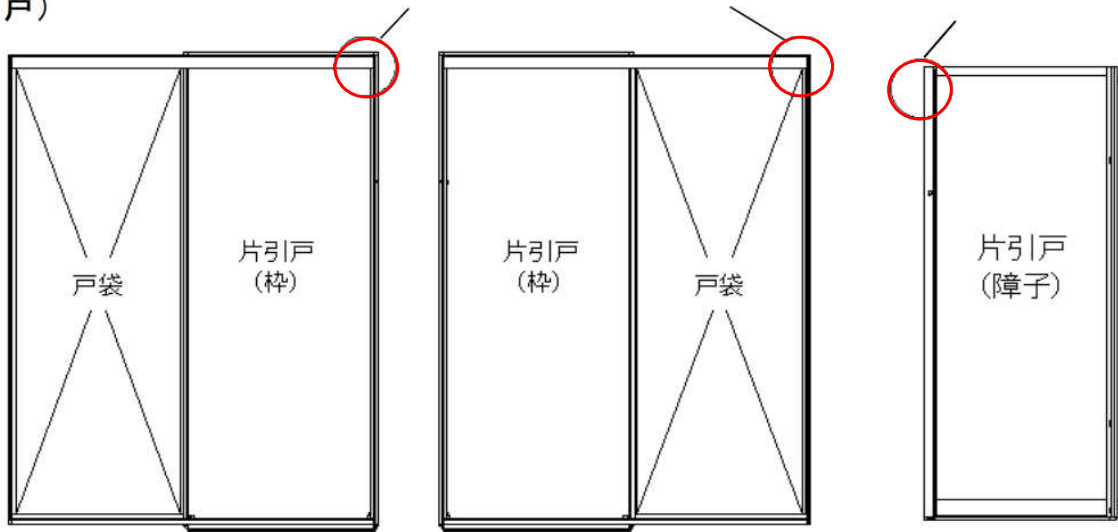

ドア枠「刻印」の確認方法

(片引戸)

上レールアングル面の脱衣室側から見て右側に刻印あり

戸先框見込み面に刻印あり

脱衣室側 (R)

脱衣室側 (L)

(2枚引戸)

上レールアングル面の脱衣室側から見て右側に刻印あり