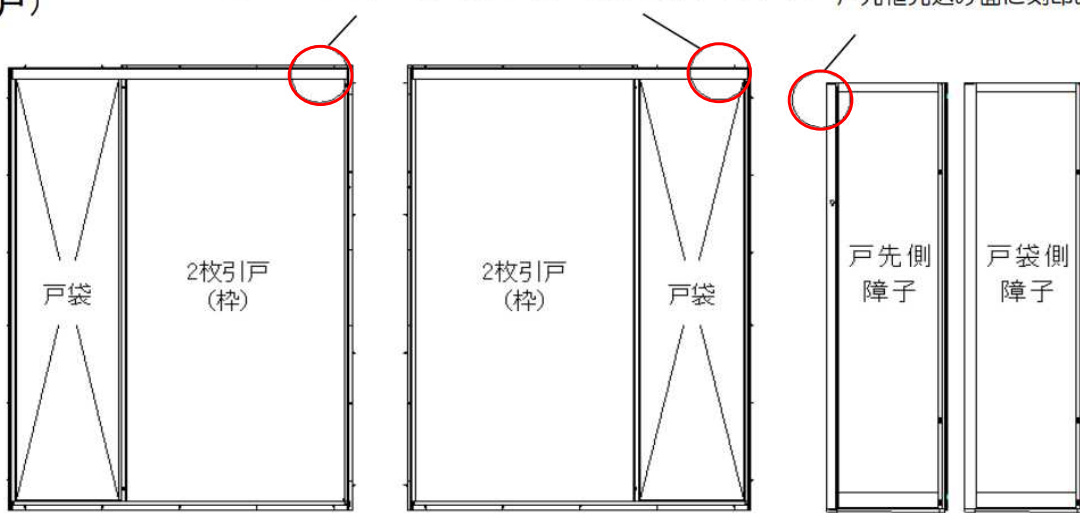

(2枚引戸)

上レールアングル面の脱衣室側から見て右側に刻印あり

戸先框見込み面に刻印あり

脱衣室側 (R)

脱衣室側 (L)