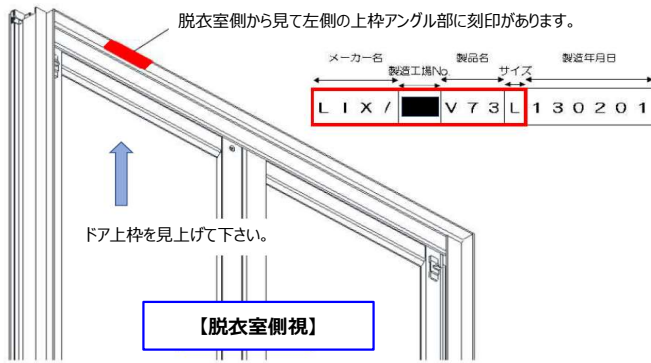

ドア枠「刻印」の確認方法

お使いのドア品番の確認方法

ドアの刻印、ドアカラー、勝手(吊元)からドア品番の特定ができます。

■ 次の表から適合ドアの品番を確認ください。

刻印	ドアカラー	勝手(吊元)	ドア品番	DO-ZDCD524	DO-ZDC524	DO-ZDCT524
LIX/■V49L	ホワイト	共通	VDY-8002032(49)/W	●		
LIX/■V51G	ホワイト	共通	VDY-8002000(51)/W	●		
LIX/■V53B	ホワイト	共通	VDY-7001900(53)/W	●		
LIX/■V53G	ホワイト	共通	VDY-8002000(53)/W	●		
LIX/■V55L	シルバー	共通	VDY-8002032(55)/S	●		
LIX/■V63L	シルバー	共通	VDY-8002032(63)/S		●	
LIX/■V63L	シルバー	R	VDY-8002032R(63)/S(200)		●	
LIX/■V63L	シルバー	L	VDY-8002032L(63)/S(200)		●	
LIX/■V55L	ブラック	共通	VDY-8002032(55)/K			●
LIX/■V63L	ブラック	共通	VDY-8002032(63)/K			●
LIX/■V63L	ブラック	R	VDY-8002032R(63)/K(200)			●
LIX/■V63L	ブラック	L	VDY-8002032L(63)/K(200)			●