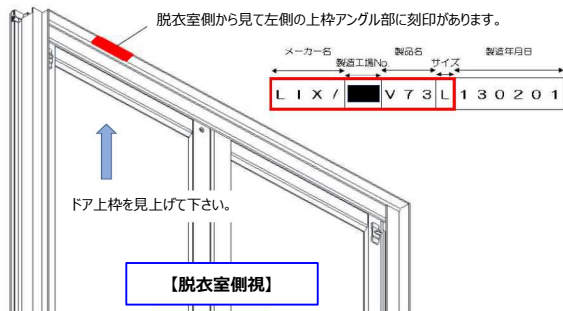

ドア枠「刻印」の確認方法

お使いのドア品番の確認方法

ドアの刻印、ドアカラー、勝手(吊元)からドア品番の特定ができます。

■ 次の表から適合ドアの品番を確認ください。(刻印 1 または 2)

刻印 1	刻印 2	ドアカラー	勝手(吊元)	ドア品番	DO-ZDCD509L2	DO-ZDC509L2	DO-ZDCT509L2
LIX/■V48L	TOS/■V48L	ホワイト	共通	VDY-8002032(48)/W	●		
LIX/■V48L	TOS/■V48L	ホワイト	共通	VDY-8002032(48)/W	●		
LIX/■V49L	TOS/■V49L	ホワイト	共通	VDY-8002032(49)/W	●		
LIX/■V50G	TOS/■V50G	ホワイト	共通	VDY-8002000(50)/W	●		
LIX/■V50G	TOS/■V50G	ホワイト	共通	VDY-8002000(50)/W	●		
LIX/■V51G	TOS/■V51G	ホワイト	共通	VDY-8002000(51)/W	●		
LIX/■V52G	TOS/■V52G	ホワイト	共通	VDY-8002000(52)/W	●		
LIX/■V52G	TOS/■V52G	ホワイト	共通	VDY-8002000(52)/W	●		
LIX/■V53G	TOS/■V53G	ホワイト	共通	VDY-8002000(53)/W	●		
LIX/■V54L	TOS/■V54L	ホワイト	共通	VDY-8002032(54)/W	●		
LIX/■V54L	TOS/■V54L	ホワイト	共通	VDY-8002032(54)/W	●		
LIX/■V62L	TOS/■V62L	ホワイト	共通	VDY-8002032(62)/W	●		
LIX/■V64G	TOS/■V64G	ホワイト	共通	VDY-8002000(64)/W	●		
LIX/■V65L	TOS/■V65L	ホワイト	共通	VDY-8002032(65)/W	●		
LIX/■V67G	TOS/■V67G	ホワイト	共通	VDY-8002000(67)/W	●		
LIX/■V54T	TOS/■V54T	ホワイト	R	VDYW-10002032R(54)/W	●		
LIX/■V54T	TOS/■V54T	ホワイト	L	VDYW-10002032L(54)/W	●		
LIX/■V54T	TOS/■V54T	ホワイト	R	VDYW-10002032R(54)/W	●		
LIX/■V54T	TOS/■V54T	ホワイト	L	VDYW-10002032L(54)/W	●		
LIX/■V54T	TOS/■V54T	ホワイト	R	VDYW-10002032R(54)/W	●		
LIX/■V54T	TOS/■V54T	ホワイト	L	VDYW-10002032L(54)/W	●		
LIX/■V57T	TOS/■V57T	ホワイト	R	VDYW-10002032R(57)/W	●		
LIX/■V57T	TOS/■V57T	ホワイト	L	VDYW-10002032L(57)/W	●		
LIX/■V57T	TOS/■V57T	ホワイト	R	VDYW-10002032R(57)/W	●		
LIX/■V57T	TOS/■V57T	ホワイト	L	VDYW-10002032L(57)/W	●		
LIX/■V68T	TOS/■V68T	ホワイト	R	VDYW-10002032R(68)/W	●		
LIX/■V68T	TOS/■V68T	ホワイト	L	VDYW-10002032L(68)/W	●		
LIX/■V55L	TOS/■V55L	シルバー	共通	VDY-8002032(55)/S	●		
LIX/■V62L	TOS/■V62L	シルバー	共通	VDY-8002032(62)/S		●	
LIX/■V63L	TOS/■V63L	シルバー	共通	VDY-8002032(63)/S		●	
LIX/■V64G	TOS/■V64G	シルバー	共通	VDY-8002000(64)/S		●	
LIX/■V65L	TOS/■V65L	シルバー	共通	VDY-8002032(65)/S1		●	
LIX/■V66L	TOS/■V66L	シルバー	共通	VDY-8002032(66)/S1		●	
LIX/■V67G	TOS/■V67G	シルバー	共通	VDY-8002000(67)/S1		●	
LIX/■V55L	TOS/■V55L	ブラック	共通	VDY-8002032(55)/K			●
LIX/■V62L	TOS/■V62L	ブラック	共通	VDY-8002032(62)/K			●
LIX/■V63L	TOS/■V63L	ブラック	共通	VDY-8002032(63)/K			●
LIX/■V64G	TOS/■V64G	ブラック	共通	VDY-8002000(64)/K			●
LIX/■V65L	TOS/■V65L	ブラック	共通	VDY-8002032(65)/K			●
LIX/■V66L	TOS/■V66L	ブラック	共通	VDY-8002032(66)/K			●
LIX/■V67G	TOS/■V67G	ブラック	共通	VDY-8002000(67)/K			●