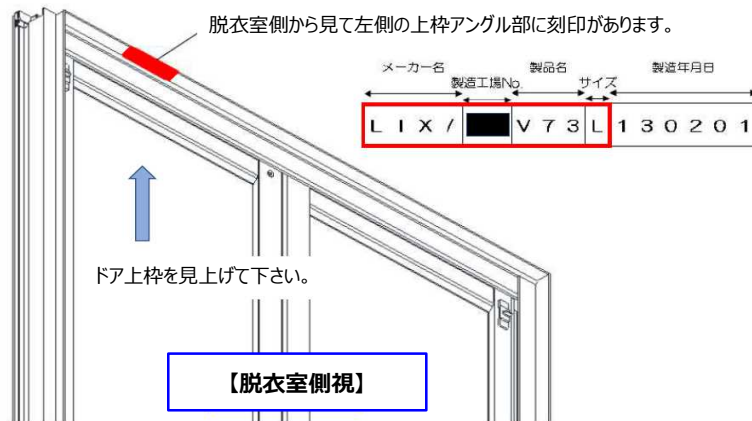

ドア枠「刻印」の確認方法

お使いのドア品番の確認方法

ドアの刻印、ドアカラー、勝手(吊元)からドア品番の特定ができます。

■ 次の表から適合ドアの品番を確認ください。(刻印 1 または 2)

刻印 1	刻印 2	ドアカラー	勝手(吊元)	ドア品番	DO-ZDCD503
LIX/■V48L	TOS/■V48L	ホワイト	共通	VDY-8002032(48)/W	●
LIX/■V48M	TOS/■V48M	ホワイト	R	VDY-7002032R(48)/W	●
LIX/■V48M	TOS/■V48M	ホワイト	L	VDY-7002032L(48)/W	●
LIX/■V49L	TOS/■V49L	ホワイト	共通	VDY-8002032(49)/W	●
LIX/■V50E	TOS/■V50E	ホワイト	共通	VDY-7002000(50)/W	●
LIX/■V50G	TOS/■V50G	ホワイト	共通	VDY-8002000(50)/W	●
LIX/■V51G	TOS/■V51G	ホワイト	共通	VDY-8002000(51)/W	●
LIX/■V52B	TOS/■V52B	ホワイト	共通	VDY-7001900(52)/W	●
LIX/■V52E	TOS/■V52E	ホワイト	共通	VDY-7002000(52)/W	●
LIX/■V52G	TOS/■V52G	ホワイト	共通	VDY-8002000(52)/W	●
LIX/■V53B	TOS/■V53B	ホワイト	共通	VDY-7001900(53)/W	●
LIX/■V53G	TOS/■V53G	ホワイト	共通	VDY-8002000(53)/W	●
LIX/■V54L	TOS/■V54L	ホワイト	共通	VDY-8002032(54)/W	●
LIX/■V54M	TOS/■V54M	ホワイト	R	VDY-7002032R(54)/W	●
LIX/■V54M	TOS/■V54M	ホワイト	L	VDY-7002032L(54)/W	●
LIX/■V55L	TOS/■V55L	シルバー	共通	VDY-8002032(55)/S	●