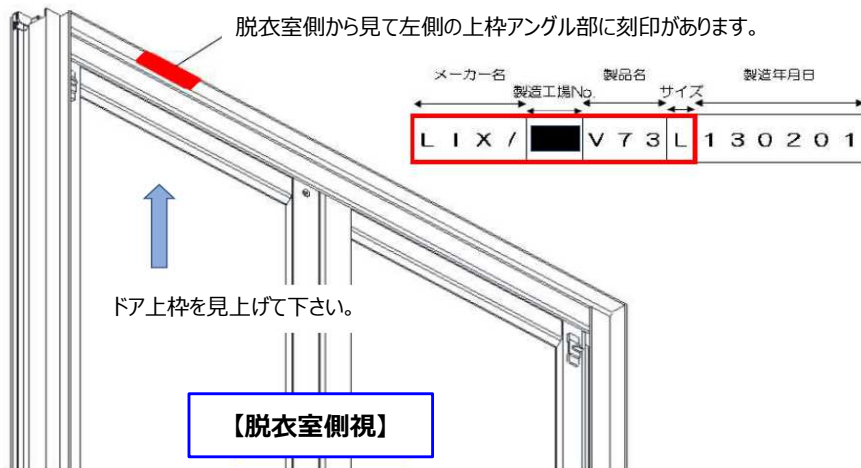

## ドア枠「刻印」の確認方法

## お使いのドア品番の確認方法

ドアの刻印、ドアカラー、勝手(吊元)からドア品番の特定ができます。

■ 次の表から適合ドアの品番を確認ください。

刻印	ドアカラー	勝手(吊元)	ドア品番	DO-ZDC470
LIX/■U15L	ホワイト	R	UDY-8002032UR(15)/W	●
LIX/■U15L	ホワイト	L	UDY-8002032UL(15)/W	●
LIX/■U15M	ホワイト	R	UDY-7002032UR(15)/W	●
LIX/■U15M	ホワイト	L	UDY-7002032UL(15)/W	●
LIX/■U16E	ホワイト	R	UDY-7002000UR(16)/W	●
LIX/■U16E	ホワイト	L	UDY-7002000UL(16)/W	●
LIX/■U16G	ホワイト	R	UDY-8002000UR(16)/W	●
LIX/■U16G	ホワイト	L	UDY-8002000UL(16)/W	●
LIX/■U17L	ホワイト	R	UDY-8002032UR(17)/W	●
LIX/■U17L	ホワイト	L	UDY-8002032UL(17)/W	●
LIX/■U17M	ホワイト	R	UDY-7002032UR(17)/W	●
LIX/■U17M	ホワイト	L	UDY-7002032UL(17)/W	●
LIX/■U18E	ホワイト	R	UDY-7002000UR(18)/W	●
LIX/■U18E	ホワイト	L	UDY-7002000UL(18)/W	●
LIX/■U18G	ホワイト	R	UDY-8002000UR(18)/W	●
LIX/■U18G	ホワイト	L	UDY-8002000UL(18)/W	●
LIX/■U20L	ホワイト	R	UDY-8002032UR(20)/W	●
LIX/■U20L	ホワイト	L	UDY-8002032UL(20)/W	●
LIX/■U20L	ホワイト	R	UDY-8002032UR(20)/W(200)	●
LIX/■U20L	ホワイト	L	UDY-8002032UL(20)/W(200)	●
LIX/■U20M	ホワイト	R	UDY-7002032UR(20)/W	●
LIX/■U20M	ホワイト	L	UDY-7002032UL(20)/W	●
LIX/■U21E	ホワイト	R	UDY-7002000UR(21)/W	●
LIX/■U21E	ホワイト	L	UDY-7002000UL(21)/W	●

刻印	ドアカラー	勝手(吊元)	ドア品番	DO-ZDC470
LIX/■U21G	ホワイト	R	UDY-8002000UR(21)/W	●
LIX/■U21G	ホワイト	L	UDY-8002000UL(21)/W	●
LIX/■U20L	シルバー	R	UDY-8002032UR(20)/S	●
LIX/■U20L	シルバー	L	UDY-8002032UL(20)/S	●
LIX/■U20L	シルバー	R	UDY-8002032UR(20)/S(200)	●
LIX/■U20L	シルバー	L	UDY-8002032UL(20)/S(200)	●
LIX/■U20L	シルバー	R	UDY-8002032UR(20)/S1	●
LIX/■U20L	シルバー	L	UDY-8002032UL(20)/S1	●
LIX/■U20L	シルバー	R	UDY-8002032UR(20)/S1(200)	●
LIX/■U20L	シルバー	L	UDY-8002032UL(20)/S1(200)	●
LIX/■U21G	シルバー	R	UDY-8002000UR(21)/S	●
LIX/■U21G	シルバー	L	UDY-8002000UL(21)/S	●
LIX/■U21G	シルバー	R	UDY-8002000UR(21)/S1	●
LIX/■U21G	シルバー	L	UDY-8002000UL(21)/S1	●
LIX/■U21G	ブラック	R	UDY-8002000UR(21)/K	●
LIX/■U21G	ブラック	L	UDY-8002000UL(21)/K	●
LIX/■U20L	ブラック	R	UDY-8002032UR(20)/K	●
LIX/■U20L	ブラック	L	UDY-8002032UL(20)/K	●
LIX/■U20L	ブラック	R	UDY-8002032UR(20)/K(200)	●
LIX/■U20L	ブラック	L	UDY-8002032UL(20)/K(200)	●