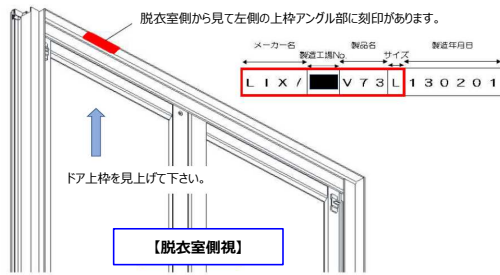

## ドア枠「刻印」の確認方法

## お使いのドア品番の確認方法

ドアの刻印、ドアカラー、勝手(吊元)からドア品番の特定ができます。

■ 次の表から適合ドアの品番を確認ください。(刻印 1 または 2)

刻印 1	刻印 2	ドアカラー	勝手(吊元)	ドア品番	DO-YHAD624W08	DO-YHAW624W08	DO-YHAP624W08	DO-YHAT624W08
LIX/■V74L	-	ホワイト	R	VDY-8002006R(74)/W	●			
LIX/■V74L	-	ホワイト	L	VDY-8002006L(74)/W	●			
LIX/■V74L	-	Sホワイト	R	VDY-8002006R(74)/WM		●		
LIX/■V74L	-	Sホワイト	L	VDY-8002006L(74)/WM		●		
LIX/■V74L	-	シルバー	R	VDY-8002006R(74)/S1			●	
LIX/■V74L	-	シルバー	L	VDY-8002006L(74)/S1			●	
LIX/■V74L	-	ブラック	R	VDY-8002006R(74)/K				●
LIX/■V74L	-	ブラック	L	VDY-8002006L(74)/K				●