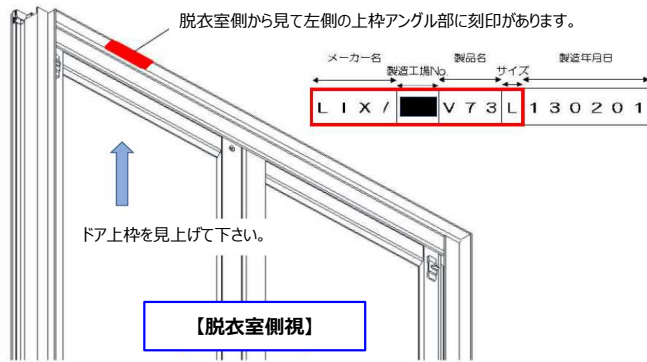

## ドア枠「刻印」の確認方法

## お使いのドア品番の確認方法

ドアの刻印、ドアカラー、勝手(吊元)からドア品番の特定ができます。

■ 次の表から適合ドアの品番を確認ください。(刻印 1 または 2)

刻印 1	刻印 2	ドアカラー	勝手(吊元)	ドア品番	DO-YHAD624W07	DO-YHAW624W07
LIX/■V74M	—	ホワイト	R	VDY-7002006R(74)/W	●	
LIX/■V74M	—	ホワイト	L	VDY-7002006L(74)/W	●	
LIX/■V74M	—	Sホワイト	R	VDY-7002006R(74)/WM		●
LIX/■V74M	—	Sホワイト	L	VDY-7002006L(74)/WM		●