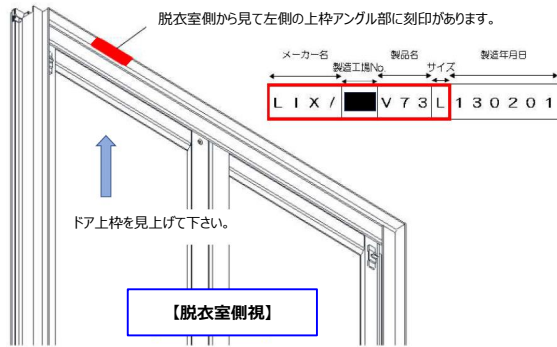

ドア枠「刻印」の確認方法

お使いのドア品番の確認方法

ドアの刻印、ドアカラー、勝手(吊元)からドア品番の特定ができます。

■ 次の表から適合ドアの品番を確認ください。(刻印 1 または 2)

刻印 1	刻印 2	ドアカラー	勝手(吊元)	ドア品番	DO-UDPD820L1	DO-UDPD820L2	DO-UDPP820L2	DO-UDPT820L2
LIX/■U15M	TOS/■U15M	ホワイト	R	UDY-7002032UR(15)/W	●			
LIX/■U15M	TOS/■U15M	ホワイト	L	UDY-7002032UL(15)/W	●			
LIX/■U17M	TOS/■U17M	ホワイト	R	UDY-7002032UR(17)/W	●			
LIX/■U17M	TOS/■U17M	ホワイト	L	UDY-7002032UL(17)/W	●			
LIX/■U20M	TOS/■U20M	ホワイト	R	UDY-7002032UR(20)/W	●			
LIX/■U20M	TOS/■U20M	ホワイト	L	UDY-7002032UL(20)/W	●			
LIX/■R12L	TOS/■R12L	ホワイト	R	RDY-8002032UR(12)/W		●		
LIX/■R12L	TOS/■R12L	ホワイト	L	RDY-8002032UL(12)/W		●		
LIX/■R12T	TOS/■R12T	ホワイト	R	RDYW-10002032UR(12)/W		●		
LIX/■R12T	TOS/■R12T	ホワイト	L	RDYW-10002032UL(12)/W		●		
LIX/■R13L	TOS/■R13L	シルバー	R	RDY-8002032UR(13)/S		●		
LIX/■R13L	TOS/■R13L	シルバー	L	RDY-8002032UL(13)/S		●		
LIX/■R13T	TOS/■R13T	シルバー	R	RDYW-10002032UR(13)/S		●		
LIX/■R13T	TOS/■R13T	シルバー	L	RDYW-10002032UL(13)/S		●		
LIX/■R15T	TOS/■R15T	ホワイト	R	RDYW-10002032UR(15)/W		●		
LIX/■R15T	TOS/■R15T	ホワイト	L	RDYW-10002032UL(15)/W		●		
LIX/■R16L	TOS/■R16L	ホワイト	R	RDY-8002032UR(16)/W		●		
LIX/■R16L	TOS/■R16L	ホワイト	L	RDY-8002032UL(16)/W		●		
LIX/■U15L	TOS/■U15L	ホワイト	R	UDY-8002032UR(15)/W		●		
LIX/■U15L	TOS/■U15L	ホワイト	L	UDY-8002032UL(15)/W		●		
LIX/■U17L	TOS/■U17L	ホワイト	R	UDY-8002032UR(17)/W		●		
LIX/■U17L	TOS/■U17L	ホワイト	L	UDY-8002032UL(17)/W		●		
LIX/■U20L	TOS/■U20L	ホワイト	R	UDY-8002032UR(20)/W		●		
LIX/■U20L	TOS/■U20L	ホワイト	L	UDY-8002032UL(20)/W		●		
LIX/■U20L	TOS/■U20L	ホワイト	R	UDY-8002032UR(20)/W(200)		●		
LIX/■U20L	TOS/■U20L	ホワイト	L	UDY-8002032UL(20)/W(200)		●		
LIX/■R14T	TOS/■R14T	シルバー	R	RDYW-10002032UR(14)/S			●	
LIX/■R14T	TOS/■R14T	シルバー	L	RDYW-10002032UL(14)/S			●	
LIX/■R14T	TOS/■R14T	シルバー	R	RDYW-10002032UR(14)/S1			●	
LIX/■R14T	TOS/■R14T	シルバー	L	RDYW-10002032UL(14)/S1			●	
LIX/■R15L	TOS/■R15L	シルバー	R	RDY-8002032UR(15)/S			●	
LIX/■R15L	TOS/■R15L	シルバー	L	RDY-8002032UL(15)/S			●	
LIX/■R15L	TOS/■R15L	シルバー	R	RDY-8002032UR(15)/S1			●	
LIX/■R15L	TOS/■R15L	シルバー	L	RDY-8002032UL(15)/S1			●	
LIX/■R15L	TOS/■R15L	シルバー	R	RDY-8002032UR(15)/ST			●	
LIX/■R15L	TOS/■R15L	シルバー	L	RDY-8002032UL(15)/ST			●	
LIX/■R15L	TOS/■R15L	シルバー	R	RDY-8002032UR(15)/S(200)			●	
LIX/■R15L	TOS/■R15L	シルバー	L	RDY-8002032UL(15)/S(200)			●	
LIX/■R15L	TOS/■R15L	シルバー	R	RDY-8002032UR(15)/S1(200)			●	
LIX/■R15L	TOS/■R15L	シルバー	L	RDY-8002032UL(15)/S1(200)			●	
LIX/■T1L	TOS/■T1L	シルバー	R	TDY-8002032UR(1)/SM			●	
LIX/■T1L	TOS/■T1L	シルバー	L	TDY-8002032UL(1)/SM			●	
LIX/■T1L	TOS/■T1L	シルバー	R	TDY-8002032UR(1)/S1M			●	