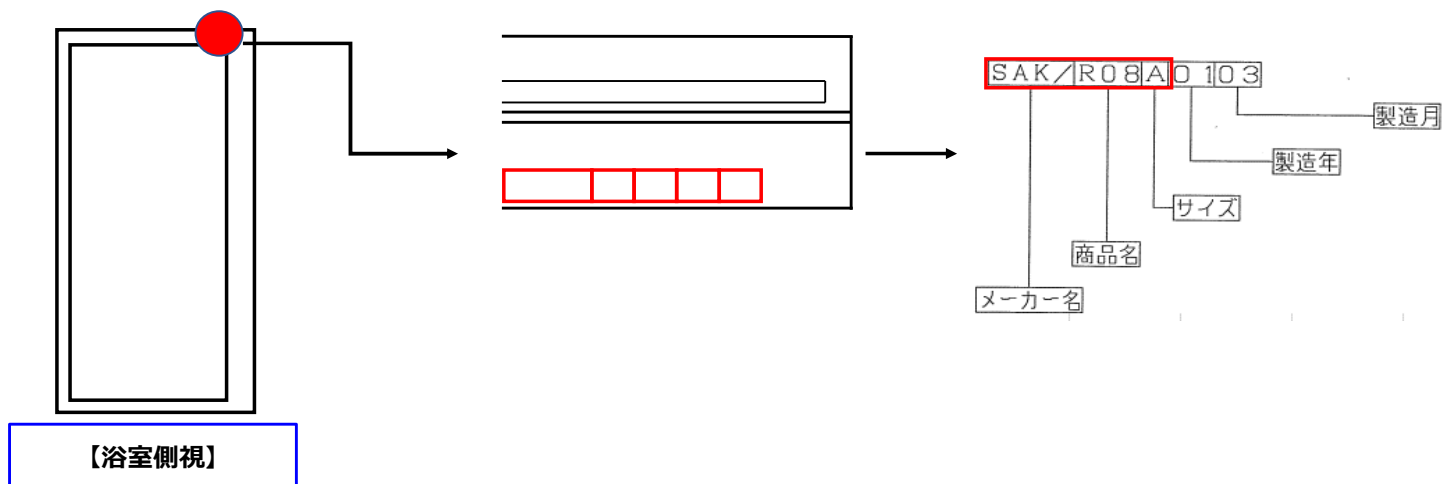

## ドア枠「刻印」の確認方法

※浴室側から見て右側の上枠アングル部に刻印があります。

## お使いのドア品番の確認方法

ドアの刻印、ドアカラー、勝手(吊元)からドア品番の特定ができます。

■ 次の表から適合ドアの品番を確認ください。

刻印	ドアカラー	勝手(吊元)	ドア品番	DO-SK-3284
—	ホワイト	R	RDY-8002000UR(6)/W	●
—	ホワイト	L	RDY-8002000UL(6)/W	●
SAK/R07A	ホワイト	R	RDY-7002000UR(7)/W	●
SAK/R07A	ホワイト	L	RDY-7002000UL(7)/W	●
SAK/R07B	ホワイト	R	RDY-8002000UR(7)/W	●
SAK/R07B	ホワイト	L	RDY-8002000UL(7)/W	●
SAK/R08A	ホワイト	R	RDY-8002032UR(8)/W	●
SAK/R08A	ホワイト	L	RDY-8002032UL(8)/W	●
SAK/U02A	ホワイト	共通	UDY-7001900U(2)/W	●
SAK/U02A	ホワイト	共通	UDY-7001900U(2)/W-K	●
SAK/U02A	ホワイト	共通	UDY-7002000U(2)/W	●
SAK/U02A	ホワイト	共通	UDY-7002000U(2)/W-K	●
SAK/U02B	ホワイト	共通	UDY-8002000U(2)/W	●
SAK/U02B	ホワイト	共通	UDY-8002000U(2)/W-K	●
—	ホワイト	共通	UDY-7001900U(3)/W	●
—	ホワイト	共通	UDY-7001900U(4)/W	●
—	ホワイト	共通	UDY-7001900U(4)/W-K	●
SAK/U5・6A	ホワイト	R	UDY-7002000UR(5)/W	●
SAK/U5・6A	ホワイト	L	UDY-7002000UL(5)/W	●
SAK/U5・6A	ホワイト	R	UDY-7002000UR(6)/W	●
SAK/U5・6A	ホワイト	L	UDY-7002000UL(6)/W	●
SAK/U5・6B	ホワイト	R	UDY-8002000UR(5)/W	●
SAK/U5・6B	ホワイト	L	UDY-8002000UL(5)/W	●

刻印	ドアカラー	勝手(吊元)	ドア品番	DO-SK-3284
SAK/U5・6B	ホワイト	R	UDY-8002000UR(6)/W	●
SAK/U5・6B	ホワイト	L	UDY-8002000UL(6)/W	●
SAK/U07A	ホワイト	R	UDY-8002032UR(7)/W	●
SAK/U07A	ホワイト	L	UDY-8002032UL(7)/W	●
SAK/U09A	ホワイト	R	UDY-7002000UR(9)/W	●
SAK/U09A	ホワイト	L	UDY-7002000UL(9)/W	●
SAK/U09A	ホワイト	R	UDY-8002000UR(9)/W	●
SAK/U09A	ホワイト	L	UDY-8002000UL(9)/W	●