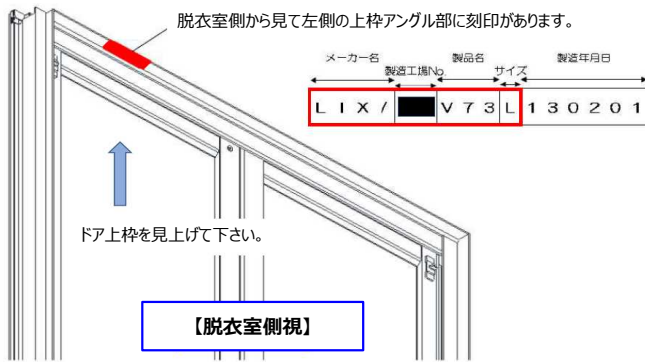

ドア枠「刻印」の確認方法

お使いのドア品番の確認方法

ドアの刻印、ドアカラー、勝手(吊元)からドア品番の特定ができます。

■ 次の表から適合ドアの品番を確認ください。(刻印 1 または 2)

刻印 1	刻印 2	ドアカラー	勝手(吊元)	ドア品番	DO-QDLP697L5	DO-QDLT697L5
LIX/■V73L	-	ホワイト	R	VDY-8002006R(73)/W	●	
LIX/■V73L	-	ホワイト	L	VDY-8002006L(73)/W	●	
LIX/■V73M	-	ホワイト	R	VDY-7002006R(73)/W	●	
LIX/■V73M	-	ホワイト	L	VDY-7002006L(73)/W	●	
LIX/■V74L	-	ホワイト	R	VDY-8002006R(74)/W	●	
LIX/■V74L	-	ホワイト	L	VDY-8002006L(74)/W	●	
LIX/■V74M	-	ホワイト	R	VDY-7002006R(74)/W	●	
LIX/■V74M	-	ホワイト	L	VDY-7002006L(74)/W	●	
LIX/■V74T	-	ホワイト	R	VDY-10002006R(74)/W	●	
LIX/■V74T	-	ホワイト	L	VDY-10002006L(74)/W	●	
LIX/■V79E	-	ホワイト	R	VDY-6002006R(79)/W	●	
LIX/■V79E	-	ホワイト	L	VDY-6002006L(79)/W	●	
LIX/■V79L	-	ホワイト	R	VDY-8002006R(79)/W	●	
LIX/■V79L	-	ホワイト	L	VDY-8002006L(79)/W	●	
LIX/■V79M	-	ホワイト	R	VDY-7002006R(79)/W	●	
LIX/■V79M	-	ホワイト	L	VDY-7002006L(79)/W	●	
LIX/■V73L	-	Sホワイト	R	VDY-8002006R(73)/WM	●	
LIX/■V73L	-	Sホワイト	L	VDY-8002006L(73)/WM	●	
LIX/■V73M	-	Sホワイト	R	VDY-7002006R(73)/WM	●	
LIX/■V73M	-	Sホワイト	L	VDY-7002006L(73)/WM	●	
LIX/■V73R	-	Sホワイト	R	VDY-9002006R(73)/WM	●	
LIX/■V73R	-	Sホワイト	L	VDY-9002006L(73)/WM	●	
LIX/■V74L	-	Sホワイト	R	VDY-8002006R(74)/WM	●	
LIX/■V74L	-	Sホワイト	L	VDY-8002006L(74)/WM	●	
LIX/■V74M	-	Sホワイト	R	VDY-7002006R(74)/WM	●	
LIX/■V74M	-	Sホワイト	L	VDY-7002006L(74)/WM	●	
LIX/■V74T	-	Sホワイト	R	VDY-10002006R(74)/WM	●	
LIX/■V74T	-	Sホワイト	L	VDY-10002006L(74)/WM	●	
LIX/■V73L	-	シルバー	R	VDY-8002006R(73)/S1	●	
LIX/■V73L	-	シルバー	L	VDY-8002006L(73)/S1	●	
LIX/■V73M	-	シルバー	R	VDY-7002006R(73)/S1	●	
LIX/■V73M	-	シルバー	L	VDY-7002006L(73)/S1	●	
LIX/■V73R	-	シルバー	R	VDY-9002006R(73)/S1	●	
LIX/■V73R	-	シルバー	L	VDY-9002006L(73)/S1	●	
LIX/■V74L	-	シルバー	R	VDY-8002006R(74)/S1	●	
LIX/■V74L	-	シルバー	L	VDY-8002006L(74)/S1	●	