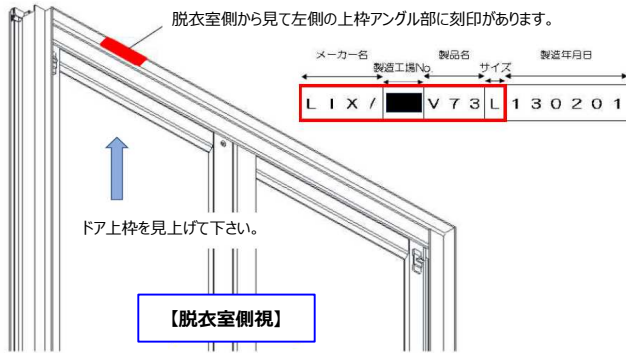

## ドア枠「刻印」の確認方法

## お使いのドア品番の確認方法

ドアの刻印、ドアカラー、勝手(吊元)からドア品番の特定ができます。

■ 次の表から適合ドアの品番を確認ください。

刻印	ドアカラー	勝手(吊元)	ドア品番	DO-QDFD516L2	DO-QDFP516L2	DO-QDFT516L2
LIX/■U16G	ホワイト	R	UDY-8002000UR(16)/W	●		
LIX/■U16G	ホワイト	L	UDY-8002000UL(16)/W	●		
LIX/■U18G	ホワイト	R	UDY-8002000UR(18)/W	●		
LIX/■U18G	ホワイト	L	UDY-8002000UL(18)/W	●		
LIX/■U21G	ホワイト	R	UDY-8002000UR(21)/W	●		
LIX/■U21G	ホワイト	L	UDY-8002000UL(21)/W	●		
LIX/■U21G	シルバー	R	UDY-8002000UR(21)/S		●	
LIX/■U21G	シルバー	L	UDY-8002000UL(21)/S		●	
LIX/■U21G	シルバー	R	UDY-8002000UR(21)/S1		●	
LIX/■U21G	シルバー	L	UDY-8002000UL(21)/S1		●	
LIX/■U21G	ブラック	R	UDY-8002000UR(21)/K			●
LIX/■U21G	ブラック	L	UDY-8002000UL(21)/K			●