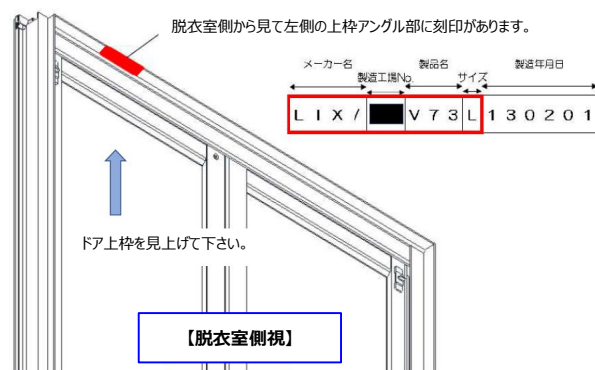

ドア枠「刻印」の確認方法

お使いのドア品番の確認方法

ドアの刻印、ドアカラー、勝手(吊元)からドア品番の特定ができます。

■ 次の表から適合ドアの品番を確認ください。(刻印 1 または 2)

刻印 1	刻印 2	ドアカラー	勝手(吊元)	ドア品番	DO-QDFD531	DO-QDFP531	DO-QDFT531
LIX/■V48L	TOS/■V48L	ホワイト	共通	VDY-8002032(48)/W	●		
LIX/■V48M	TOS/■V48M	ホワイト	R	VDY-7002032R(48)/W	●		
LIX/■V48M	TOS/■V48M	ホワイト	L	VDY-7002032L(48)/W	●		
LIX/■V49L	TOS/■V49L	ホワイト	共通	VDY-8002032(49)/W	●		
LIX/■V50E	TOS/■V50E	ホワイト	共通	VDY-7002000(50)/W	●		
LIX/■V50G	TOS/■V50G	ホワイト	共通	VDY-8002000(50)/W	●		
LIX/■V51G	TOS/■V51G	ホワイト	共通	VDY-8002000(51)/W	●		
LIX/■V52B	TOS/■V52B	ホワイト	共通	VDY-7001900(52)/W	●		
LIX/■V52E	TOS/■V52E	ホワイト	共通	VDY-7002000(52)/W	●		
LIX/■V52G	TOS/■V52G	ホワイト	共通	VDY-8002000(52)/W	●		
LIX/■V53B	TOS/■V53B	ホワイト	共通	VDY-7001900(53)/W	●		
LIX/■V53G	TOS/■V53G	ホワイト	共通	VDY-8002000(53)/W	●		
LIX/■V54L	TOS/■V54L	ホワイト	共通	VDY-8002032(54)/W	●		
LIX/■V54L	TOS/■V54L	ホワイト	共通	VDY-8002032(54)/W-TY	●		
LIX/■V54M	TOS/■V54M	ホワイト	R	VDY-7002032R(54)/W	●		
LIX/■V54M	TOS/■V54M	ホワイト	L	VDY-7002032L(54)/W	●		
LIX/■V54T	TOS/■V54T	ホワイト	R	VDYW-10002032R(54)/W	●		
LIX/■V54T	TOS/■V54T	ホワイト	L	VDYW-10002032L(54)/W	●		
LIX/■V57T	TOS/■V57T	ホワイト	R	VDYW-10002032R(57)/W	●		
LIX/■V57T	TOS/■V57T	ホワイト	L	VDYW-10002032L(57)/W	●		
LIX/■V58E	TOS/■V58E	ホワイト	共通	VDY-7002000(58)/W	●		
LIX/■V58G	TOS/■V58G	ホワイト	共通	VDY-8002000(58)/W	●		
LIX/■V62L	TOS/■V62L	ホワイト	共通	VDY-8002032(62)/W	●		
LIX/■V62L	TOS/■V62L	ホワイト	R	VDY-8002032R(62)/W(200)	●		
LIX/■V62L	TOS/■V62L	ホワイト	L	VDY-8002032L(62)/W(200)	●		
LIX/■V62M	TOS/■V62M	ホワイト	R	VDY-7002032R(62)/W	●		
LIX/■V62M	TOS/■V62M	ホワイト	L	VDY-7002032L(62)/W	●		
LIX/■V62O	TOS/■V62O	ホワイト	共通	VDY-8001972(62)/W-MS	●		
LIX/■V64E	TOS/■V64E	ホワイト	共通	VDY-7002000(64)/W	●		
LIX/■V64G	TOS/■V64G	ホワイト	共通	VDY-8002000(64)/W	●		
LIX/■V65L	TOS/■V65L	ホワイト	共通	VDY-8002032(65)/W	●		
LIX/■V65L	TOS/■V65L	ホワイト	R	VDY-8002032R(65)/W(200)	●		
LIX/■V65L	TOS/■V65L	ホワイト	L	VDY-8002032L(65)/W(200)	●		
LIX/■V65M	TOS/■V65M	ホワイト	R	VDY-7002032R(65)/W	●		
LIX/■V65M	TOS/■V65M	ホワイト	L	VDY-7002032L(65)/W	●		
LIX/■V67E	TOS/■V67E	ホワイト	共通	VDY-7002000(67)/W	●		
LIX/■V67G	TOS/■V67G	ホワイト	共通	VDY-8002000(67)/W	●		
LIX/■V68T	TOS/■V68T	ホワイト	R	VDYW-10002032R(68)/W	●		
LIX/■V68T	TOS/■V68T	ホワイト	L	VDYW-10002032L(68)/W	●		