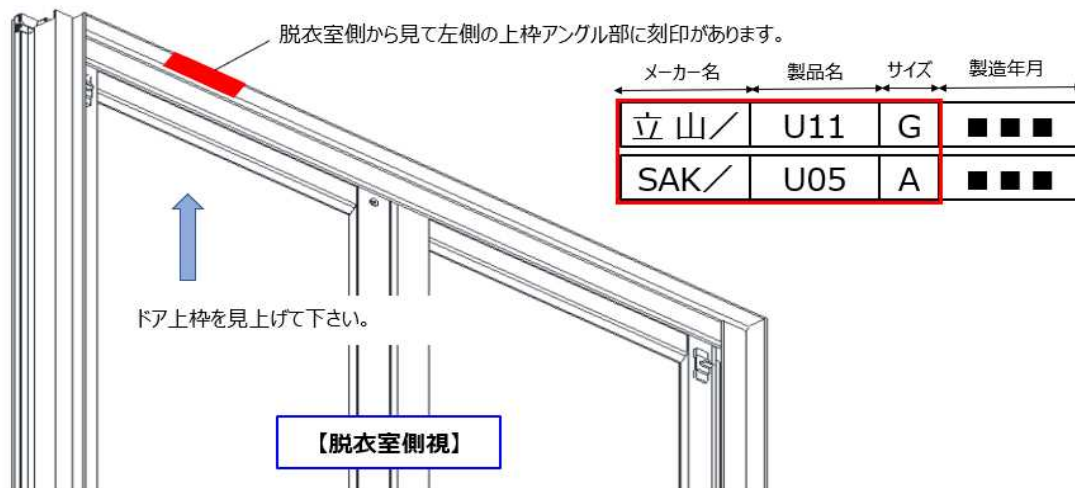

## ドア枠「刻印」の確認方法

## お使いのドア品番の確認方法

ドアの刻印、ドアカラー、勝手(吊元)からドア品番の特定ができます。

■ 次の表から適合ドアの品番を確認ください。(刻印 1)

刻印 1	ドアカラー	勝手(吊元)	ドア品番	DO-PKB3642/W01
立山/UTB	ホワイト	R	UDY-7001900UR(19)/W	●
立山/UTB	ホワイト	L	UDY-7001900UL(19)/W	●
立山/UTB	ホワイト	R	UDY-7001900UR(23)/WM	●
立山/UTB	ホワイト	L	UDY-7001900UL(23)/WM	●
立山/UTB	ホワイト	R	UDY-7001900UR(23)/WM-K	●
立山/UTB	ホワイト	L	UDY-7001900UL(23)/WM-K	●
立山/UTB	ホワイト	R	UDY-7001900UR(23)/WM-PH	●
立山/UTB	ホワイト	L	UDY-7001900UL(23)/WM-PH	●
立山/UTC	ホワイト	R	UDY-8001900UR(19)/W	●
立山/UTC	ホワイト	L	UDY-8001900UL(19)/W	●
立山/UTC	ホワイト	R	UDY-8001900UR(23)/WM	●
立山/UTC	ホワイト	L	UDY-8001900UL(23)/WM	●
立山/UTC	ホワイト	R	UDY-8001900UR(23)/WM-K	●
立山/UTC	ホワイト	L	UDY-8001900UL(23)/WM-K	●
立山/UTC	ホワイト	R	UDY-8001900UR(23)/WM-PH	●
立山/UTC	ホワイト	L	UDY-8001900UL(23)/WM-PH	●
立山/UTE	ホワイト	R	UDY-7002000UR(19)/W	●
立山/UTE	ホワイト	L	UDY-7002000UL(19)/W	●
立山/UTE	ホワイト	R	UDY-7002000UR(23)/WM	●
立山/UTE	ホワイト	L	UDY-7002000UL(23)/WM	●
立山/UTE	ホワイト	R	UDY-7002000UR(23)/WM-K	●
立山/UTE	ホワイト	L	UDY-7002000UL(23)/WM-K	●