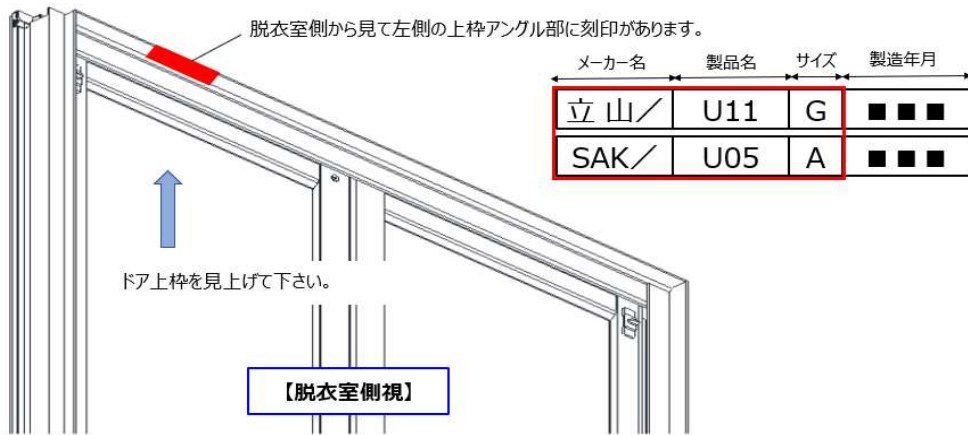

## ドア枠「刻印」の確認方法

## お使いのドア品番の確認方法

ドアの刻印、ドアカラー、勝手(吊元)からドア品番の特定ができます。

■ 次の表から適合ドアの品番を確認ください。(刻印 1)

刻印	ドアカラー	勝手(吊元)	ドア品番	DO-PJA0547/W01	DO-PJA0548/W01
立山/RTB■	ホワイト	R	RDY-7001900UR(14)/W	●	
立山/RTB■	ホワイト	R	RDY-7001900UR(14)/W-PG	●	
立山/RTB■	ホワイト	R	RDY-7001900UR(17)/WM	●	
立山/RTB■	ホワイト	R	RDY-7001900UR(17)/WM-RPG	●	
立山/RTB■	シルバー	R	RDY-7001900UR(14)/S	●	
立山/RTB■	シルバー	R	RDY-7001900UR(14)/S-PG	●	
立山/RTB■	シルバー	R	RDY-7001900UR(17)/S	●	
立山/RTB■	シルバー	R	RDY-7001900UR(17)/S-RPG	●	
立山/RTC■	ホワイト	R	RDY-8001900UR(14)/W	●	
立山/RTC■	ホワイト	R	RDY-8001900UR(14)/W-PG	●	
立山/RTC■	ホワイト	R	RDY-8001900UR(17)/WM	●	
立山/RTC■	ホワイト	R	RDY-8001900UR(17)/WM-RPG	●	
立山/RTC■	シルバー	R	RDY-8001900UR(14)/S	●	
立山/RTC■	シルバー	R	RDY-8001900UR(14)/S-PG	●	
立山/RTC■	シルバー	R	RDY-8001900UR(17)/S	●	
立山/RTC■	シルバー	R	RDY-8001900UR(17)/S-RPG	●	
立山/RTE■	ホワイト	R	RDY-7002000UR(14)/W	●	
立山/RTE■	ホワイト	R	RDY-7002000UR(14)/W-PG	●	
立山/RTE■	ホワイト	R	RDY-7002000UR(17)/WM	●	
立山/RTE■	ホワイト	R	RDY-7002000UR(17)/WM-RPG	●	
立山/RTE■	シルバー	R	RDY-7002000UR(14)/S	●	
立山/RTE■	シルバー	R	RDY-7002000UR(14)/S-PG	●	
立山/RTE■	シルバー	R	RDY-7002000UR(17)/S	●	
立山/RTE■	シルバー	R	RDY-7002000UR(17)/S-RPG	●	
立山/RTG■	ホワイト	R	RDY-8002000UR(14)/W	●	
立山/RTG■	ホワイト	R	RDY-8002000UR(14)/W-PG	●	
立山/RTG■	ホワイト	R	RDY-8002000UR(17)/WM	●	
立山/RTG■	ホワイト	R	RDY-8002000UR(17)/WM-RPG	●	