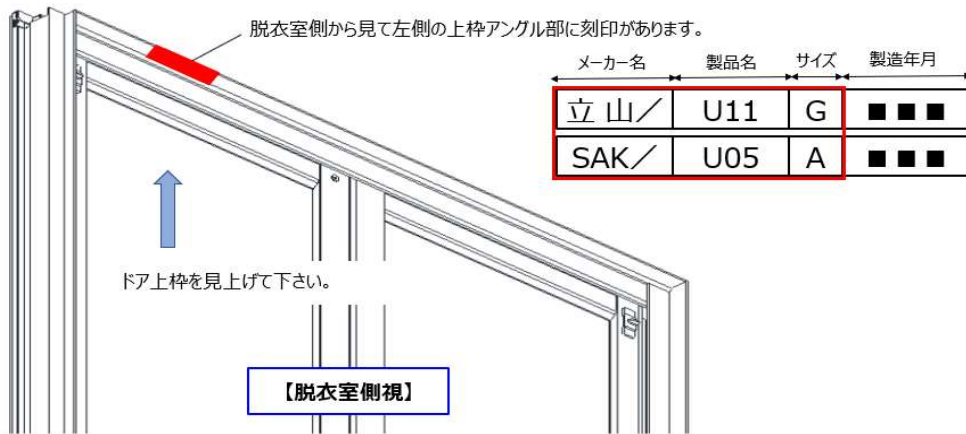

ドア枠「刻印」の確認方法

お使いのドア品番の確認方法

ドアの刻印、ドアカラー、勝手(吊元)からドア品番の特定ができます。

■ 次の表から適合ドアの品番を確認ください。(刻印 1)

刻印	ドアカラー	勝手(吊元)	ドア品番	DO-PJA0340/W01	DO-PJA0339/W01
立山/RTB■	ホワイト	R	RDY-7001900UR(14)/W	●	
立山/RTB■	ホワイト	R	RDY-7001900UR(14)/W-PG	●	
立山/RTB■	ホワイト	R	RDY-7001900UR(17)/WM	●	
立山/RTB■	ホワイト	R	RDY-7001900UR(17)/WM-RPG	●	
立山/RTB■	シルバー	R	RDY-7001900UR(14)/S	●	
立山/RTB■	シルバー	R	RDY-7001900UR(14)/S-PG	●	
立山/RTB■	シルバー	R	RDY-7001900UR(17)/S	●	
立山/RTB■	シルバー	R	RDY-7001900UR(17)/S-RPG	●	
立山/RTC■	ホワイト	R	RDY-8001900UR(14)/W	●	
立山/RTC■	ホワイト	R	RDY-8001900UR(14)/W-PG	●	
立山/RTC■	ホワイト	R	RDY-8001900UR(17)/WM	●	
立山/RTC■	ホワイト	R	RDY-8001900UR(17)/WM-RPG	●	
立山/RTC■	シルバー	R	RDY-8001900UR(14)/S	●	
立山/RTC■	シルバー	R	RDY-8001900UR(14)/S-PG	●	
立山/RTC■	シルバー	R	RDY-8001900UR(17)/S	●	
立山/RTC■	シルバー	R	RDY-8001900UR(17)/S-RPG	●	
立山/RTE■	ホワイト	R	RDY-7002000UR(14)/W	●	
立山/RTE■	ホワイト	R	RDY-7002000UR(14)/W-PG	●	
立山/RTE■	ホワイト	R	RDY-7002000UR(17)/WM	●	
立山/RTE■	ホワイト	R	RDY-7002000UR(17)/WM-RPG	●	
立山/RTE■	シルバー	R	RDY-7002000UR(14)/S	●	
立山/RTE■	シルバー	R	RDY-7002000UR(14)/S-PG	●	
立山/RTE■	シルバー	R	RDY-7002000UR(17)/S	●	
立山/RTE■	シルバー	R	RDY-7002000UR(17)/S-RPG	●	
立山/RTG■	ホワイト	R	RDY-8002000UR(14)/W	●	
立山/RTG■	ホワイト	R	RDY-8002000UR(14)/W-PG	●	
立山/RTG■	ホワイト	R	RDY-8002000UR(17)/WM	●	
立山/RTG■	ホワイト	R	RDY-8002000UR(17)/WM-RPG	●	