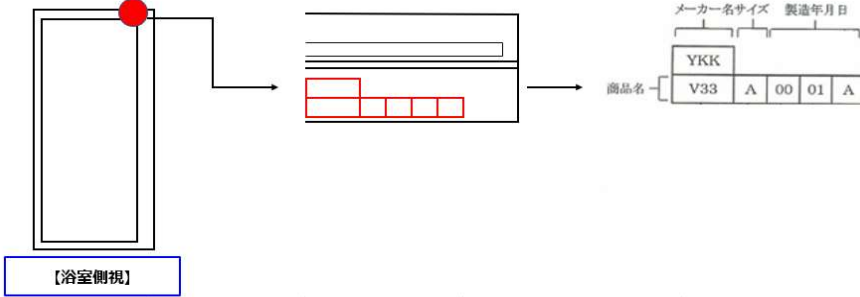

ドア枠「刻印」の確認方法

※浴室側から見て右側の上枠アンクル部に刻印があります。

お使いのドア品番の確認方法

ドアの刻印、ドアカラー、勝手(吊元)からドア品番の特定ができます。

■ 次の表から適合ドアの品番を確認ください。

刻印	ドアカラー	勝手(吊元)	ドア品番	DO-K91980-1-SET(600)/W 600Wドア用	DO-K91980-1-SET(700)/W 700Wドア用	DO-K91980-1-SET(800)/W 800Wドア用
YKK/V42A ■	ホワイト	共通	VDY-6001900(42)/W	●		
YKK/V42A ■	ホワイト	共通	VDY-6001900(42)/W-M	●		
YKK/V33M ■	ホワイト	R	VDY-7002032R(33)/W		●	
YKK/V33M ■	ホワイト	L	VDY-7002032L(33)/W		●	
YKK/V42B ■	ホワイト	共通	VDY-7001900(42)/W		●	
YKK/V42B ■	ホワイト	共通	VDY-7001900(42)/W-M		●	
YKK/V42E ■	ホワイト	共通	VDY-7002000(42)/W-M		●	
YKK/V45B ■	ホワイト	共通	VDY-7001900(45)/W		●	
YKK/V45B ■	ホワイト	共通	VDY-7001900(45)/W-U		●	
YKK/V45E ■	ホワイト	共通	VDY-7002000(45)/W		●	
YKK/V45E ■	ホワイト	共通	VDY-7002000(45)/W-U		●	
YKK/V59E ■	ホワイト	共通	VDY-7002000(59)/W		●	
YKK/V60B ■	ホワイト	共通	VDY-7001900(60)/W		●	
YKK/V60E ■	ホワイト	共通	VDY-7002000(60)/W		●	
YKK/V61T ■	ホワイト	共通	VDY-7002027(61)/W		●	
YKK/V33L ■	ホワイト	共通	VDY-8002032(33)/W			●
YKK/V36L ■	ホワイト	共通	VDY-8002032(36)/W			●
YKK/V40G ■	ホワイト	共通	VDY-8002000(40)/W			●
YKK/V42C ■	ホワイト	共通	VDY-8001900(42)/W			●
YKK/V42C ■	ホワイト	共通	VDY-8001900(42)/W-M			●
YKK/V42G ■	ホワイト	共通	VDY-8002000(42)/W			●
YKK/V42G ■	ホワイト	共通	VDY-8002000(42)/W-M			●
YKK/V43G ■	ホワイト	共通	VDY-8002000(43)/W			●
YKK/V45C ■	ホワイト	共通	VDY-8001900(45)/W			●
YKK/V45C ■	ホワイト	共通	VDY-8001900(45)/W-U			●
YKK/V45G ■	ホワイト	共通	VDY-8002000(45)/W			●
YKK/V45G ■	ホワイト	共通	VDY-8002000(45)/W-U			●
YKK/V59G ■	ホワイト	共通	VDY-8002000(59)/W			●
YKK/V60C ■	ホワイト	共通	VDY-8001900(60)/W			●
YKK/V60G ■	ホワイト	共通	VDY-8002000(60)/W			●
YKK/V61U ■	ホワイト	共通	VDY-8002027(61)/W			●