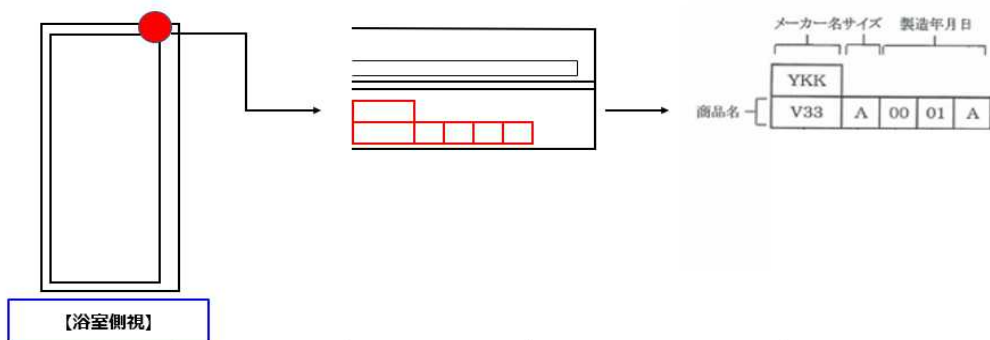

## ドア枠「刻印」の確認方法

※浴室側から見て右側の上枠アングル部に刻印があります。

## お使いのドア品番の確認方法

ドアの刻印、ドアカラー、勝手(吊元)からドア品番の特定ができます。

■ 次の表から適合ドアの品番を確認ください。

刻印	ドアカラー	勝手(吊元)	ドア品番	DO-K52782-SET(700)/W	DO-K52782-SET(800)/W
YKK/V61T ■	ホワイト	共通	VDY-7002027(61)/W	●	
YKK/V61U ■	ホワイト	共通	VDY-8002027(61)/W		●