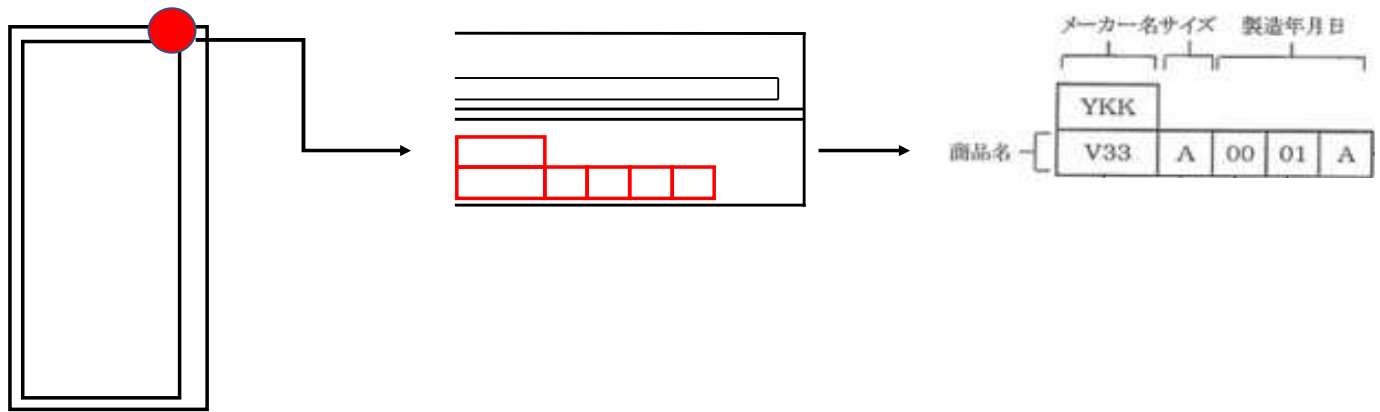

ドア枠「刻印」の確認方法

※浴室側から見て右側の上枠アングル部に刻印があります。

【浴室側視】

お使いのドア品番の確認方法

ドアの刻印、ドアカラー、勝手(吊元)からドア品番の特定ができます。

■ 次の表から適合ドアの品番を確認ください。

刻印	ドアカラー	勝手(吊元)	ドア品番	DO-K39927-SET/W-Z
YKK/V33L ■	ホワイト	共通	VDY-8002032(33)/W	●
YKK/V33M ■	ホワイト	R	VDY-7002032R(33)/W	●
YKK/V33M ■	ホワイト	L	VDY-7002032L(33)/W	●
YKK/V34L ■	ホワイト	共通	VDY-8002032(34)/W	●
YKK/V36L ■	ホワイト	共通	VDY-8002032(36)/W	●
YKK/V37L ■	ホワイト	共通	VDY-8002032(37)/W	●
YKK/V40G ■	ホワイト	共通	VDY-8002000(40)/W	●
YKK/V41G ■	ホワイト	共通	VDY-8002000(41)/W	●
YKK/V42A ■	ホワイト	共通	VDY-6001900(42)/W	●
YKK/V42A ■	ホワイト	共通	VDY-6001900(42)/W-M	●
YKK/V42B ■	ホワイト	共通	VDY-7001900(42)/W	●
YKK/V42B ■	ホワイト	共通	VDY-7001900(42)/W-M	●
YKK/V42C ■	ホワイト	共通	VDY-8001900(42)/W	●
YKK/V42C ■	ホワイト	共通	VDY-8001900(42)/W-M	●
YKK/V42E ■	ホワイト	共通	VDY-7002000(42)/W-M	●
YKK/V42G ■	ホワイト	共通	VDY-8002000(42)/W	●
YKK/V42G ■	ホワイト	共通	VDY-8002000(42)/W-M	●
YKK/V43G ■	ホワイト	共通	VDY-8002000(43)/W	●
YKK/V44G ■	ホワイト	共通	VDY-8002000(44)/W	●
YKK/V45B ■	ホワイト	共通	VDY-7001900(45)/W	●
YKK/V45B ■	ホワイト	共通	VDY-7001900(45)/W-U	●
YKK/V45C ■	ホワイト	共通	VDY-8001900(45)/W	●
YKK/V45C ■	ホワイト	共通	VDY-8001900(45)/W-U	●
YKK/V45E ■	ホワイト	共通	VDY-7002000(45)/W	●

刻印	ドアカラー	勝手(吊元)	ドア品番	DO-K39927-SET/W-Z
YKK/V45E■	ホワイト	共通	VDY-7002000(45)/W-U	●
YKK/V45G■	ホワイト	共通	VDY-8002000(45)/W	●
YKK/V45G■	ホワイト	共通	VDY-8002000(45)/W-U	●
YKK/V46S■	ホワイト	R	VDYW-10002000R(46)/W	●
YKK/V46S■	ホワイト	L	VDYW-10002000L(46)/W	●
YKK/V59E■	ホワイト	共通	VDY-7002000(59)/W	●
YKK/V59G■	ホワイト	共通	VDY-8002000(59)/W	●
YKK/V60B■	ホワイト	共通	VDY-7001900(60)/W	●
YKK/V60C■	ホワイト	共通	VDY-8001900(60)/W	●
YKK/V60E■	ホワイト	共通	VDY-7002000(60)/W	●
YKK/V60G■	ホワイト	共通	VDY-8002000(60)/W	●
YKK/V61T■	ホワイト	共通	VDY-7002027(61)/W	●
YKK/V61U■	ホワイト	共通	VDY-8002027(61)/W	●