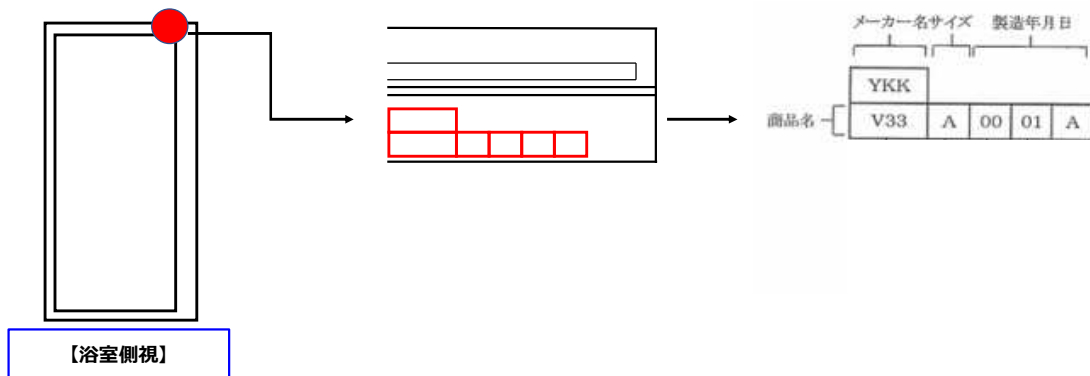

## ドア枠「刻印」の確認方法

※浴室側から見て右側の上枠アンクル部に刻印があります。

## お使いのドア品番の確認方法

ドアの刻印、ドアカラー、勝手(吊元)からドア品番の特定ができます。

■ 次の表から適合ドアの品番を確認ください。

刻印	ドアカラー	勝手(吊元)	ドア品番	DO-K39926-SET/W-Z
YKK/V33L ■	ホワイト	共通	VDY-8002032(33)/W	●
YKK/V33M ■	ホワイト	R	VDY-7002032R(33)/W	●
YKK/V33M ■	ホワイト	L	VDY-7002032L(33)/W	●
YKK/V34L ■	ホワイト	共通	VDY-8002032(34)/W	●
YKK/V36L ■	ホワイト	共通	VDY-8002032(36)/W	●
YKK/V37L ■	ホワイト	共通	VDY-8002032(37)/W	●
YKK/V40G ■	ホワイト	共通	VDY-8002000(40)/W	●
YKK/V41G ■	ホワイト	共通	VDY-8002000(41)/W	●
YKK/V42A ■	ホワイト	共通	VDY-6001900(42)/W	●
YKK/V42A ■	ホワイト	共通	VDY-6001900(42)/W-M	●
YKK/V42B ■	ホワイト	共通	VDY-7001900(42)/W	●
YKK/V42B ■	ホワイト	共通	VDY-7001900(42)/W-M	●
YKK/V42C ■	ホワイト	共通	VDY-8001900(42)/W	●
YKK/V42C ■	ホワイト	共通	VDY-8001900(42)/W-M	●
YKK/V42E ■	ホワイト	共通	VDY-7002000(42)/W-M	●
YKK/V42G ■	ホワイト	共通	VDY-8002000(42)/W	●
YKK/V42G ■	ホワイト	共通	VDY-8002000(42)/W-M	●
YKK/V43G ■	ホワイト	共通	VDY-8002000(43)/W	●
YKK/V44G ■	ホワイト	共通	VDY-8002000(44)/W	●
YKK/V45B ■	ホワイト	共通	VDY-7001900(45)/W	●
YKK/V45B ■	ホワイト	共通	VDY-7001900(45)/W-U	●
YKK/V45C ■	ホワイト	共通	VDY-8001900(45)/W	●
YKK/V45C ■	ホワイト	共通	VDY-8001900(45)/W-U	●
YKK/V45E ■	ホワイト	共通	VDY-7002000(45)/W	●
YKK/V45E ■	ホワイト	共通	VDY-7002000(45)/W-U	●
YKK/V45G ■	ホワイト	共通	VDY-8002000(45)/W	●
YKK/V45G ■	ホワイト	共通	VDY-8002000(45)/W-U	●
YKK/V46S ■	ホワイト	R	VDYW-10002000R(46)/W	●
YKK/V46S ■	ホワイト	L	VDYW-10002000L(46)/W	●
YKK/V59E ■	ホワイト	共通	VDY-7002000(59)/W	●
YKK/V59G ■	ホワイト	共通	VDY-8002000(59)/W	●
YKK/V60B ■	ホワイト	共通	VDY-7001900(60)/W	●
YKK/V60C ■	ホワイト	共通	VDY-8001900(60)/W	●
YKK/V60E ■	ホワイト	共通	VDY-7002000(60)/W	●
YKK/V60G ■	ホワイト	共通	VDY-8002000(60)/W	●
YKK/V61T ■	ホワイト	共通	VDY-7002027(61)/W	●
YKK/V61U ■	ホワイト	共通	VDY-8002027(61)/W	●