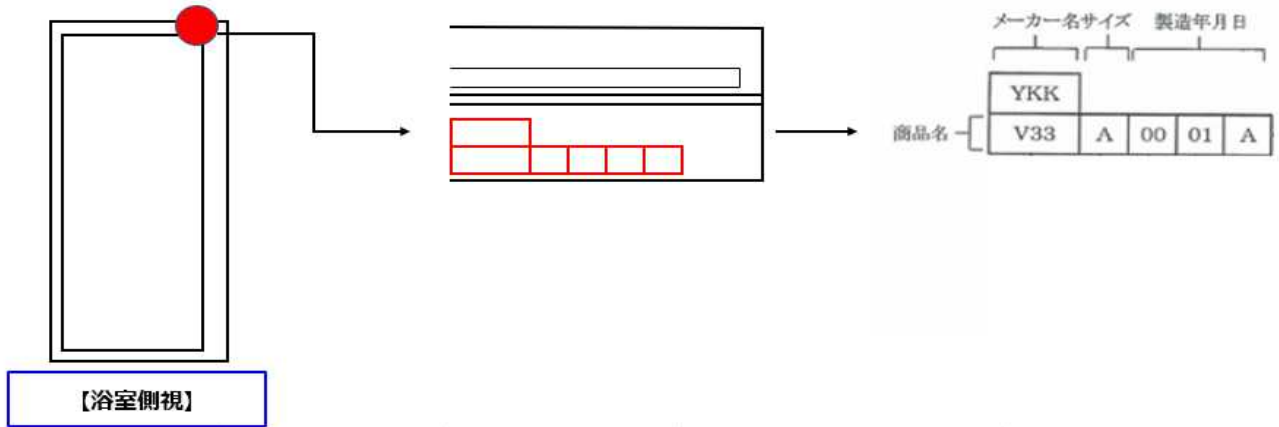

ドア枠「刻印」の確認方法

※浴室側から見て右側の上枠アングル部に刻印があります。

お使いのドア品番の確認方法

ドアの刻印、ドアカラー、勝手(吊元)からドア品番の特定ができます。

■ 次の表から適合ドアの品番を確認ください。

刻印	ドアカラー	勝手(吊元)	ドア品番	DO-K38518-38519/W-Z
YKK/V33L ■	ホワイト	共通	VDY-8002032(33)/W	●
YKK/V33M ■	ホワイト	R	VDY-7002032R(33)/W	●
YKK/V33M ■	ホワイト	L	VDY-7002032L(33)/W	●
YKK/V34L ■	ホワイト	共通	VDY-8002032(34)/W	●
YKK/V36L ■	ホワイト	共通	VDY-8002032(36)/W	●
YKK/V37L ■	ホワイト	共通	VDY-8002032(37)/W	●
YKK/V61T ■	ホワイト	共通	VDY-7002027(61)/W	●
YKK/V61U ■	ホワイト	共通	VDY-8002027(61)/W	●