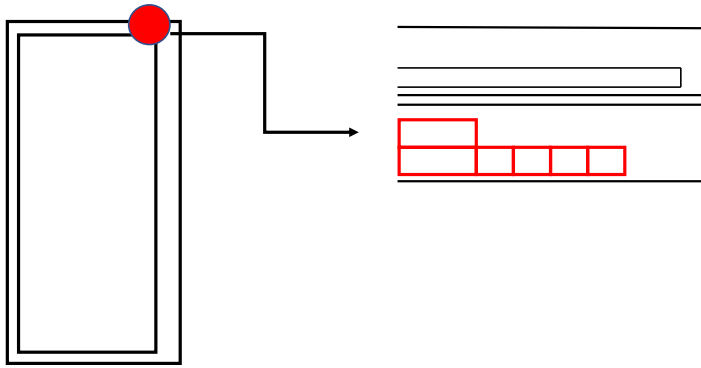

ドア枠「刻印」の確認方法

※浴室側から見て右側の上枠アングル部に刻印があります。

【浴室側視】

お使いのドア品番の確認方法

ドアの刻印、ドアカラー、勝手(吊元)からドア品番の特定ができます。

■ 次の表から適合ドアの品番を確認ください。

刻印	ドアカラー	勝手(吊元)	ドア品番	DO-K38300/W-Z 浴室側から見て左上用	DO-K38301/W-Z 浴室側から見て右上用
YKK/V34L ■	ホワイト	共通	VDY-8002032(34)/W	●	●
YKK/V37L ■	ホワイト	共通	VDY-8002032(37)/W	●	●
YKK/V41G ■	ホワイト	共通	VDY-8002000(41)/W	●	●
YKK/V44G ■	ホワイト	共通	VDY-8002000(44)/W	●	●