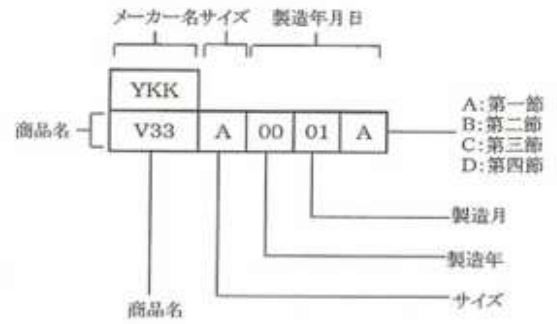

ドア枠「刻印」の確認方法

※浴室側から見て右側の上枠アングル部に刻印があります。

【浴室側視】

お使いのドア品番の確認方法

ドアの刻印、ドアカラー、勝手(吊元)からドア品番の特定ができます。

■ 次の表から適合ドアの品番を確認ください。

刻印	ドアカラー	勝手(吊元)	ドア品番	DO-K38300/W-Z 浴室側から見て左上用	DO-K38301/W-Z 浴室側から見て右上用
YKK/V34L ■	ホワイト	共通	VDY-8002032(34)/W	●	●
YKK/V37L ■	ホワイト	共通	VDY-8002032(37)/W	●	●
YKK/V41G ■	ホワイト	共通	VDY-8002000(41)/W	●	●
YKK/V44G ■	ホワイト	共通	VDY-8002000(44)/W	●	●