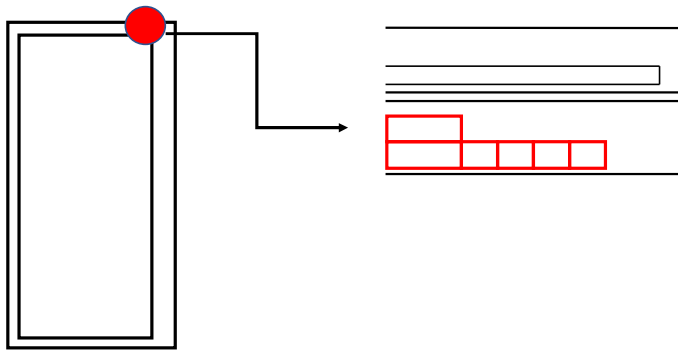

ドア枠「刻印」の確認方法

※浴室側から見て右側の上枠アングル部に刻印があります。

【浴室側視】

お使いのドア品番の確認方法

ドアの刻印、ドアカラー、勝手(吊元)からドア品番の特定ができます。

■ 次の表から適合ドアの品番を確認ください。

刻印	ドアカラー	勝手(吊元)	ドア品番	DO-K38282/W-Z	DO-K38283/W-Z
				浴室側から見て左上用	浴室側から見て右上用
YKK/V33L■	ホワイト	共通	VDY-8002032(33)/W	●	●
YKK/V33M■	ホワイト	R	VDY-7002032R(33)/W	●	●
YKK/V33M■	ホワイト	L	VDY-7002032L(33)/W	●	●
YKK/V36L■	ホワイト	共通	VDY-8002032(36)/W	●	●
YKK/V40G■	ホワイト	共通	VDY-8002000(40)/W	●	●
YKK/V42A■	ホワイト	共通	VDY-6001900(42)/W	●	●
YKK/V42A■	ホワイト	共通	VDY-6001900(42)/W-M	●	●
YKK/V42B■	ホワイト	共通	VDY-7001900(42)/W	●	●
YKK/V42B■	ホワイト	共通	VDY-7001900(42)/W-M	●	●
YKK/V42C■	ホワイト	共通	VDY-8001900(42)/W	●	●
YKK/V42C■	ホワイト	共通	VDY-8001900(42)/W-M	●	●
YKK/V42E■	ホワイト	共通	VDY-7002000(42)/W-M	●	●
YKK/V42G■	ホワイト	共通	VDY-8002000(42)/W	●	●
YKK/V42G■	ホワイト	共通	VDY-8002000(42)/W-M	●	●
YKK/V43G■	ホワイト	共通	VDY-8002000(43)/W	●	●
YKK/V45B■	ホワイト	共通	VDY-7001900(45)/W	●	●
YKK/V45B■	ホワイト	共通	VDY-7001900(45)/W-U	●	●
YKK/V45C■	ホワイト	共通	VDY-8001900(45)/W	●	●
YKK/V45C■	ホワイト	共通	VDY-8001900(45)/W-U	●	●
YKK/V45E■	ホワイト	共通	VDY-7002000(45)/W	●	●
YKK/V45E■	ホワイト	共通	VDY-7002000(45)/W-U	●	●
YKK/V45G■	ホワイト	共通	VDY-8002000(45)/W	●	●
YKK/V45G■	ホワイト	共通	VDY-8002000(45)/W-U	●	●
YKK/V59E■	ホワイト	共通	VDY-7002000(59)/W	●	●
YKK/V59G■	ホワイト	共通	VDY-8002000(59)/W	●	●
YKK/V60B■	ホワイト	共通	VDY-7001900(60)/W	●	●
YKK/V60C■	ホワイト	共通	VDY-8001900(60)/W	●	●
YKK/V60E■	ホワイト	共通	VDY-7002000(60)/W	●	●
YKK/V60G■	ホワイト	共通	VDY-8002000(60)/W	●	●
YKK/V61T■	ホワイト	共通	VDY-7002027(61)/W	●	●
YKK/V61U■	ホワイト	共通	VDY-8002027(61)/W	●	●