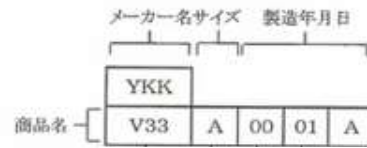

ドア枠「刻印」の確認方法

※浴室側から見て右側の上枠アングル部に刻印があります。

【浴室側視】

お使いのドア品番の確認方法

ドアの刻印、ドアカラー、勝手(吊元)からドア品番の特定ができます。

■ 次の表から適合ドアの品番を確認ください。

刻印	ドアカラー	勝手(吊元)	ドア品番	DO-K38282/W-Z	DO-K38283/W-Z
				浴室側から見て左上用	浴室側から見て右上用
YKK/V33L■	ホワイト	共通	VDY-8002032(33)/W	●	●
YKK/V33M■	ホワイト	R	VDY-7002032R(33)/W	●	●
YKK/V33M■	ホワイト	L	VDY-7002032L(33)/W	●	●
YKK/V36L■	ホワイト	共通	VDY-8002032(36)/W	●	●
YKK/V40G■	ホワイト	共通	VDY-8002000(40)/W	●	●
YKK/V42A■	ホワイト	共通	VDY-6001900(42)/W	●	●
YKK/V42A■	ホワイト	共通	VDY-6001900(42)/W-M	●	●
YKK/V42B■	ホワイト	共通	VDY-7001900(42)/W	●	●
YKK/V42B■	ホワイト	共通	VDY-7001900(42)/W-M	●	●
YKK/V42C■	ホワイト	共通	VDY-8001900(42)/W	●	●
YKK/V42C■	ホワイト	共通	VDY-8001900(42)/W-M	●	●
YKK/V42E■	ホワイト	共通	VDY-7002000(42)/W-M	●	●
YKK/V42G■	ホワイト	共通	VDY-8002000(42)/W	●	●
YKK/V42G■	ホワイト	共通	VDY-8002000(42)/W-M	●	●
YKK/V43G■	ホワイト	共通	VDY-8002000(43)/W	●	●
YKK/V45B■	ホワイト	共通	VDY-7001900(45)/W	●	●
YKK/V45B■	ホワイト	共通	VDY-7001900(45)/W-U	●	●
YKK/V45C■	ホワイト	共通	VDY-8001900(45)/W	●	●
YKK/V45C■	ホワイト	共通	VDY-8001900(45)/W-U	●	●
YKK/V45E■	ホワイト	共通	VDY-7002000(45)/W	●	●
YKK/V45E■	ホワイト	共通	VDY-7002000(45)/W-U	●	●
YKK/V45G■	ホワイト	共通	VDY-8002000(45)/W	●	●
YKK/V45G■	ホワイト	共通	VDY-8002000(45)/W-U	●	●
YKK/V59E■	ホワイト	共通	VDY-7002000(59)/W	●	●
YKK/V59G■	ホワイト	共通	VDY-8002000(59)/W	●	●
YKK/V60B■	ホワイト	共通	VDY-7001900(60)/W	●	●
YKK/V60C■	ホワイト	共通	VDY-8001900(60)/W	●	●
YKK/V60E■	ホワイト	共通	VDY-7002000(60)/W	●	●
YKK/V60G■	ホワイト	共通	VDY-8002000(60)/W	●	●
YKK/V61T■	ホワイト	共通	VDY-7002027(61)/W	●	●
YKK/V61U■	ホワイト	共通	VDY-8002027(61)/W	●	●