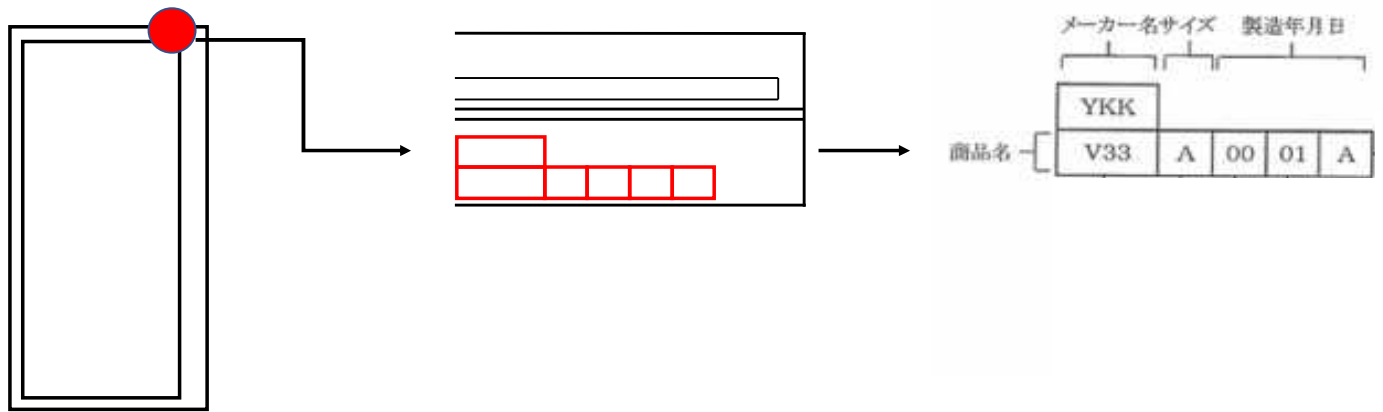

## ドア枠「刻印」の確認方法

※浴室側から見て右側の上枠アングル部に刻印があります。

【浴室側視】

## お使いのドア品番の確認方法

ドアの刻印、ドアカラー、勝手(吊元)からドア品番の特定ができます。

■ 次の表から適合ドアの品番を確認ください。

刻印	ドアカラー	勝手(吊元)	ドア品番	DO-K38286-SET/W-Z
YKK/V33L ■	ホワイト	共通	VDY-8002032(33)/W	●
YKK/V33M ■	ホワイト	R	VDY-7002032R(33)/W	●
YKK/V33M ■	ホワイト	L	VDY-7002032L(33)/W	●
YKK/V34L ■	ホワイト	共通	VDY-8002032(34)/W	●
YKK/V36L ■	ホワイト	共通	VDY-8002032(36)/W	●
YKK/V37L ■	ホワイト	共通	VDY-8002032(37)/W	●
YKK/V40G ■	ホワイト	共通	VDY-8002000(40)/W	●
YKK/V41G ■	ホワイト	共通	VDY-8002000(41)/W	●
YKK/V42A ■	ホワイト	共通	VDY-6001900(42)/W	●
YKK/V42A ■	ホワイト	共通	VDY-6001900(42)/W-M	●
YKK/V42B ■	ホワイト	共通	VDY-7001900(42)/W	●
YKK/V42B ■	ホワイト	共通	VDY-7001900(42)/W-M	●
YKK/V42C ■	ホワイト	共通	VDY-8001900(42)/W	●
YKK/V42C ■	ホワイト	共通	VDY-8001900(42)/W-M	●
YKK/V42E ■	ホワイト	共通	VDY-7002000(42)/W-M	●
YKK/V42G ■	ホワイト	共通	VDY-8002000(42)/W	●
YKK/V42G ■	ホワイト	共通	VDY-8002000(42)/W-M	●
YKK/V43G ■	ホワイト	共通	VDY-8002000(43)/W	●
YKK/V44G ■	ホワイト	共通	VDY-8002000(44)/W	●
YKK/V45B ■	ホワイト	共通	VDY-7001900(45)/W	●
YKK/V45B ■	ホワイト	共通	VDY-7001900(45)/W-U	●
YKK/V45C ■	ホワイト	共通	VDY-8001900(45)/W	●
YKK/V45C ■	ホワイト	共通	VDY-8001900(45)/W-U	●
YKK/V45E ■	ホワイト	共通	VDY-7002000(45)/W	●

刻印	ドアカラー	勝手(吊元)	ドア品番	DO-K38286-SET/W-Z
YKK/V45E■	ホワイト	共通	VDY-7002000(45)/W-U	●
YKK/V45G■	ホワイト	共通	VDY-8002000(45)/W	●
YKK/V45G■	ホワイト	共通	VDY-8002000(45)/W-U	●
YKK/V46S■	ホワイト	R	VDYW-10002000R(46)/W	●
YKK/V46S■	ホワイト	L	VDYW-10002000L(46)/W	●
YKK/V59E■	ホワイト	共通	VDY-7002000(59)/W	●
YKK/V59G■	ホワイト	共通	VDY-8002000(59)/W	●
YKK/V60B■	ホワイト	共通	VDY-7001900(60)/W	●
YKK/V60C■	ホワイト	共通	VDY-8001900(60)/W	●
YKK/V60E■	ホワイト	共通	VDY-7002000(60)/W	●
YKK/V60G■	ホワイト	共通	VDY-8002000(60)/W	●
YKK/V61T■	ホワイト	共通	VDY-7002027(61)/W	●
YKK/V61U■	ホワイト	共通	VDY-8002027(61)/W	●