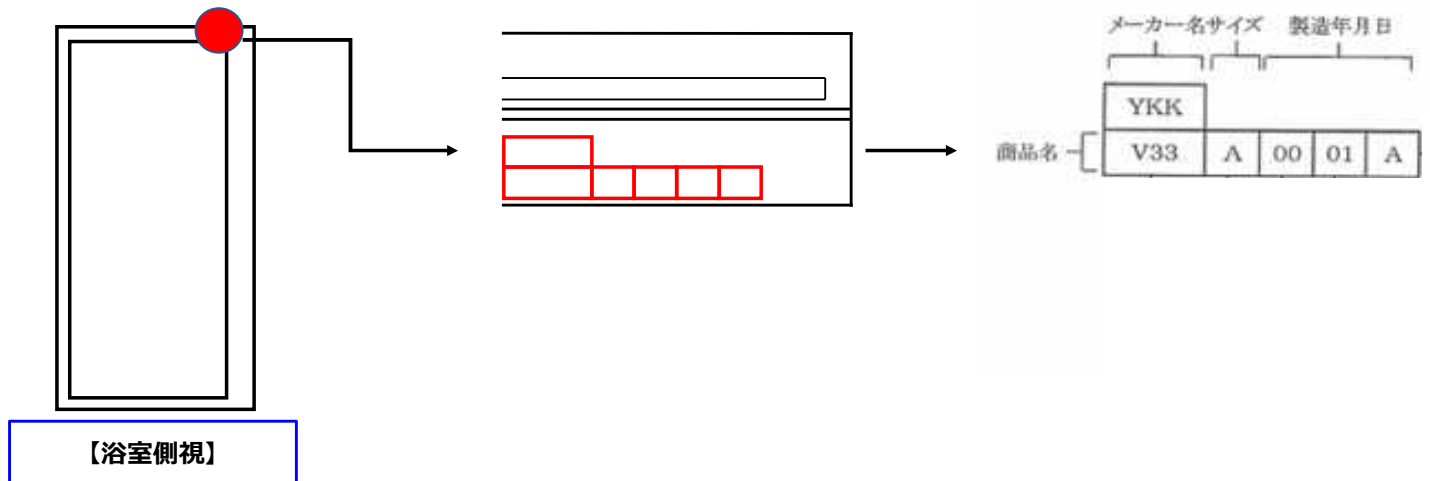

ドア枠「刻印」の確認方法

※浴室側から見て右側の上枠アングル部に刻印があります。

お使いのドア品番の確認方法

ドアの刻印、ドアカラー、勝手(吊元)からドア品番の特定ができます。

■ 次の表から適合ドアの品番を確認ください。

刻印	ドアカラー	勝手(吊元)	ドア品番	DO-K36383/YS
YKK/V26A ■	ホワイト	共通	VDY-6001900(26)/W	●
YKK/V26B ■	ホワイト	共通	VDY-7001900(26)/W	●
YKK/V26C ■	ホワイト	共通	VDY-8001900(26)/W	●
YKK/V26D ■	ホワイト	共通	VDY-7001860(26)/W	●
YKK/V26E ■	ホワイト	共通	VDY-7002000(26)/W	●
YKK/V26G ■	ホワイト	共通	VDY-8002000(26)/W	●
YKK/V26H ■	ホワイト	共通	VDY-7001800(26)/W	●
YKK/V26I ■	ホワイト	共通	VDY-6001800(26)/W	●