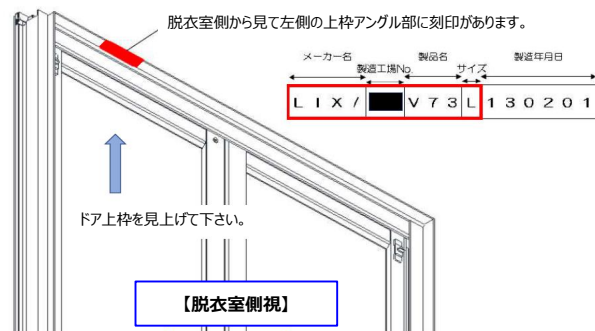

ドア枠「刻印」の確認方法

お使いのドア品番の確認方法

ドアの刻印、ドアカラー、勝手(吊元)からドア品番の特定ができます。

■ 次の表から適合ドアの品番を確認ください。

刻印	ドアカラー	勝手(吊元)	ドア品番	DO-DHCD780	DO-DHCP780	DO-DHCT780	DO-DHCW780
LIX/■V78B	ホワイト	R	VDY-7001800R(78)/W	●			
LIX/■V78B	ホワイト	L	VDY-7001800L(78)/W	●			
LIX/■V78C	ホワイト	R	VDY-6001800R(78)/W	●			
LIX/■V78C	ホワイト	L	VDY-6001800L(78)/W	●			
LIX/■V78D	ホワイト	R	VDY-8001900R(78)/W	●			
LIX/■V78D	ホワイト	L	VDY-8001900L(78)/W	●			
LIX/■V78E	ホワイト	R	VDY-7001900R(78)/W	●			
LIX/■V78E	ホワイト	L	VDY-7001900L(78)/W	●			
LIX/■V78F	ホワイト	R	VDY-6001900R(78)/W	●			
LIX/■V78F	ホワイト	L	VDY-6001900L(78)/W	●			
LIX/■V78G	ホワイト	R	VDY-8002000R(78)/W	●			
LIX/■V78G	ホワイト	L	VDY-8002000L(78)/W	●			
LIX/■V78H	ホワイト	R	VDY-7002000R(78)/W	●			
LIX/■V78H	ホワイト	L	VDY-7002000L(78)/W	●			
LIX/■V78J	ホワイト	R	VDY-6002000R(78)/W	●			
LIX/■V78J	ホワイト	L	VDY-6002000L(78)/W	●			
LIX/■V78K	ホワイト	R	VDY-8001800R(78)/W	●			
LIX/■V78K	ホワイト	L	VDY-8001800L(78)/W	●			
LIX/■V79E	ホワイト	R	VDY-6002006R(79)/W	●			
LIX/■V79E	ホワイト	L	VDY-6002006L(79)/W	●			
LIX/■V79H	ホワイト	R	VDY-6001906R(79)/W	●			
LIX/■V79H	ホワイト	L	VDY-6001906L(79)/W	●			
LIX/■V79J	ホワイト	R	VDY-6001806R(79)/W	●			
LIX/■V79J	ホワイト	L	VDY-6001806L(79)/W	●			
LIX/■V79L	ホワイト	R	VDY-8002006R(79)/W	●			
LIX/■V79L	ホワイト	L	VDY-8002006L(79)/W	●			
LIX/■V79M	ホワイト	R	VDY-7002006R(79)/W	●			
LIX/■V79M	ホワイト	L	VDY-7002006L(79)/W	●			
LIX/■V79N	ホワイト	R	VDY-8001906R(79)/W	●			
LIX/■V79N	ホワイト	L	VDY-8001906L(79)/W	●			
LIX/■V79O	ホワイト	R	VDY-7001906R(79)/W	●			
LIX/■V79O	ホワイト	L	VDY-7001906L(79)/W	●			
LIX/■V79P	ホワイト	R	VDY-8001806R(79)/W	●			
LIX/■V79P	ホワイト	L	VDY-8001806L(79)/W	●			
LIX/■V79Q	ホワイト	R	VDY-7001806R(79)/W	●			
LIX/■V79Q	ホワイト	L	VDY-7001806L(79)/W	●			
LIX/■V81L	シルバー	R	VDY-8002006R(81)/S1		●		
LIX/■V81L	シルバー	L	VDY-8002006L(81)/S1		●		
LIX/■V81R	シルバー	R	VDY-9002006R(81)/S1		●		
LIX/■V81R	シルバー	L	VDY-9002006L(81)/S1		●		
LIX/■V81L	ブラック	R	VDY-8002006R(81)/K			●	
LIX/■V81L	ブラック	L	VDY-8002006L(81)/K			●	