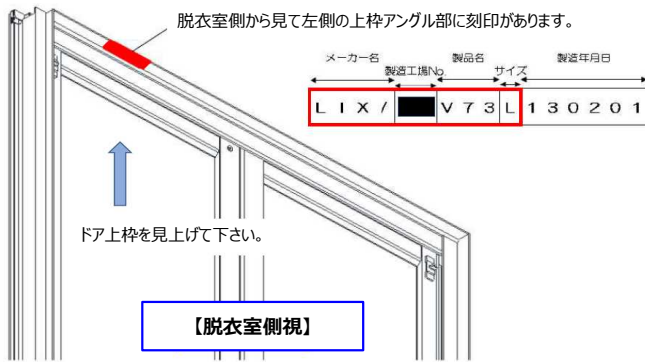

ドア枠「刻印」の確認方法

お使いのドア品番の確認方法

ドアの刻印、ドアカラー、勝手(吊元)からドア品番の特定ができます。

■ 次の表から適合ドアの品番を確認ください。(刻印 1 または 2)

刻印 1	刻印 2	ドアカラー	勝手(吊元)	ドア品番	DO-DHBP922L8	DO-DHBT922L8
LIX/■V73L	-	ホワイト	R	VDY-8002006R(73)/W	●	
LIX/■V73L	-	ホワイト	L	VDY-8002006L(73)/W	●	
LIX/■V73N	-	ホワイト	R	VDY-8001906R(73)/W	●	
LIX/■V73N	-	ホワイト	L	VDY-8001906L(73)/W	●	
LIX/■V73P	-	ホワイト	R	VDY-8001806R(73)/W	●	
LIX/■V73P	-	ホワイト	L	VDY-8001806L(73)/W	●	
LIX/■V73Z	-	ホワイト	R	VDY-8001803R(73)/W	●	
LIX/■V73Z	-	ホワイト	L	VDY-8001803L(73)/W	●	
LIX/■V73Z	-	ホワイト	R	VDY-8001903R(73)/W	●	
LIX/■V73Z	-	ホワイト	L	VDY-8001903L(73)/W	●	
LIX/■V73Z	-	ホワイト	R	VDY-8002003R(73)/W	●	
LIX/■V73Z	-	ホワイト	L	VDY-8002003L(73)/W	●	
LIX/■V74L	-	ホワイト	R	VDY-8002006R(74)/W	●	
LIX/■V74L	-	ホワイト	L	VDY-8002006L(74)/W	●	
LIX/■V78D	-	ホワイト	R	VDY-8001900R(78)/W	●	
LIX/■V78D	-	ホワイト	L	VDY-8001900L(78)/W	●	
LIX/■V78G	-	ホワイト	R	VDY-8002000R(78)/W	●	
LIX/■V78G	-	ホワイト	L	VDY-8002000L(78)/W	●	
LIX/■V78K	-	ホワイト	R	VDY-8001800R(78)/W	●	
LIX/■V78K	-	ホワイト	L	VDY-8001800L(78)/W	●	
LIX/■V79L	-	ホワイト	R	VDY-8002006R(79)/W	●	
LIX/■V79L	-	ホワイト	L	VDY-8002006L(79)/W	●	
LIX/■V79N	-	ホワイト	R	VDY-8001906R(79)/W	●	
LIX/■V79N	-	ホワイト	L	VDY-8001906L(79)/W	●	
LIX/■V79P	-	ホワイト	R	VDY-8001806R(79)/W	●	
LIX/■V79P	-	ホワイト	L	VDY-8001806L(79)/W	●	
LIX/■V73L	-	Sホワイト	R	VDY-8002006R(73)/WM	●	
LIX/■V73L	-	Sホワイト	L	VDY-8002006L(73)/WM	●	
LIX/■V73N	-	Sホワイト	R	VDY-8001906R(73)/WM	●	
LIX/■V73N	-	Sホワイト	L	VDY-8001906L(73)/WM	●	
LIX/■V73P	-	Sホワイト	R	VDY-8001806R(73)/WM	●	
LIX/■V73P	-	Sホワイト	L	VDY-8001806L(73)/WM	●	
LIX/■V73Z	-	Sホワイト	R	VDY-8001803R(73)/WM	●	
LIX/■V73Z	-	Sホワイト	L	VDY-8001803L(73)/WM	●	
LIX/■V73Z	-	Sホワイト	R	VDY-8001903R(73)/WM	●	
LIX/■V73Z	-	Sホワイト	L	VDY-8001903L(73)/WM	●	