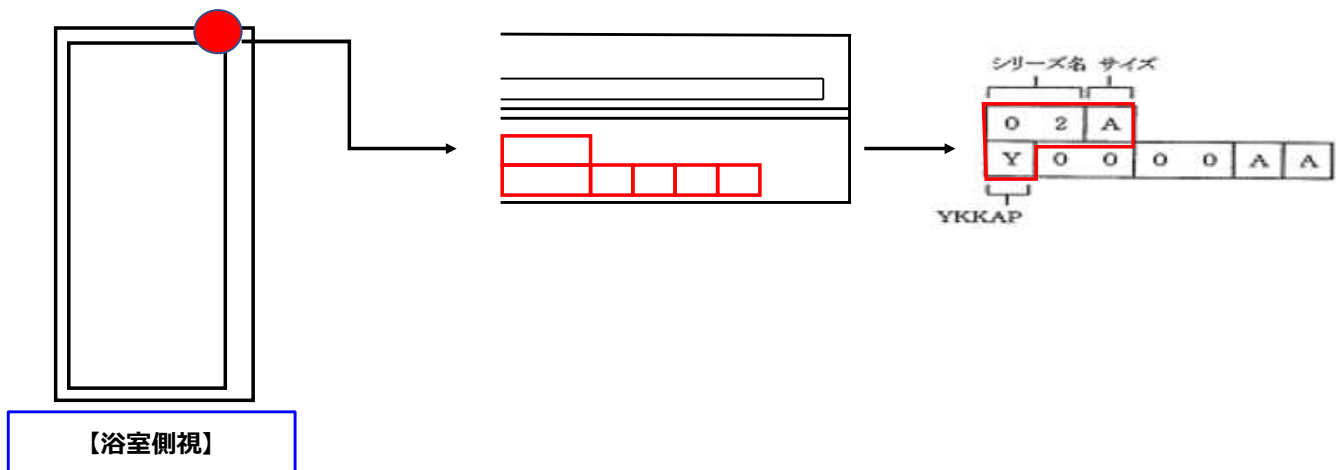

ドア枠「刻印」の確認方法

※浴室側から見て右側の上枠アングル部に刻印があります。

お使いのドア品番の確認方法

ドアの刻印、ドアカラー、勝手(吊元)からドア品番の特定ができます。

■ 次の表から適合ドアの品番を確認ください。

刻印	ドアカラー	勝手(吊元)	ドア品番	DO-2K28744/YK
01A/Y	シルバー	R	HDY-7002000UR(1)/SG1	●
01A/Y	シルバー	L	HDY-7002000UL(1)/SG1	●
01A/Y	シルバー	R	HDY-7002000UR(1)KG/ST	●
01A/Y	シルバー	L	HDY-7002000UL(1)KG/ST	●
01C/Y	シルバー	R	HDY-8002000UR(1)/SG1	●
01C/Y	シルバー	L	HDY-8002000UL(1)/SG1	●
01C/Y	シルバー	R	HDY-8002000UR(1)KG/ST	●
01C/Y	シルバー	L	HDY-8002000UL(1)KG/ST	●
01E/Y	シルバー	R	HDY-7001900UR(1)/SG1	●
01E/Y	シルバー	L	HDY-7001900UL(1)/SG1	●
01E/Y	シルバー	R	HDY-7001900UR(1)KG/ST	●
01E/Y	シルバー	L	HDY-7001900UL(1)KG/ST	●
01F/Y	シルバー	R	HDY-8001900UR(1)/SG1	●
01F/Y	シルバー	L	HDY-8001900UL(1)/SG1	●
01F/Y	シルバー	R	HDY-8001900UR(1)KG/ST	●
01F/Y	シルバー	L	HDY-8001900UL(1)KG/ST	●
02A/Y	シルバー	R	TDY-7002000UR(2)KG/ST	●
02A/Y	シルバー	L	TDY-7002000UL(2)KG/ST	●
02C/Y	シルバー	R	TDY-8002000UR(2)KG/ST	●
02C/Y	シルバー	L	TDY-8002000UL(2)KG/ST	●
02E/Y	シルバー	R	TDY-7001900UR(2)KG/ST	●
02E/Y	シルバー	L	TDY-7001900UL(2)KG/ST	●
02F/Y	シルバー	R	TDY-8001900UR(2)KG/ST	●
02F/Y	シルバー	L	TDY-8001900UL(2)KG/ST	●