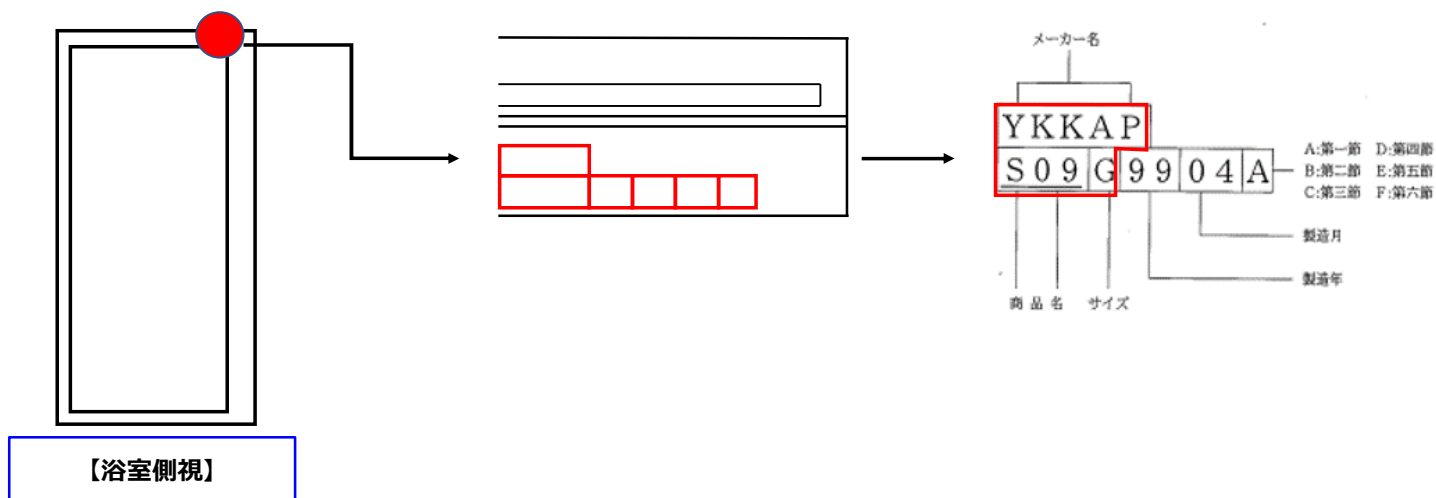

## ドア枠「刻印」の確認方法

※浴室側から見て右側の上枠アングル部に刻印があります。

## お使いのドア品番の確認方法

ドアの刻印、ドアカラー、勝手(吊元)からドア品番の特定ができます。

■ 次の表から適合ドアの品番を確認ください。

刻印	ドアカラー	勝手(吊元)	ドア品番	DO-2K25784/W-Z
YKK/V33L ■	ホワイト	共通	VDY-8002032(33)/W	●
YKK/V33M ■	ホワイト	R	VDY-7002032R(33)/W	●
YKK/V33M ■	ホワイト	L	VDY-7002032L(33)/W	●
YKK/V34L ■	ホワイト	共通	VDY-8002032(34)/W	●
YKK/V36L ■	ホワイト	共通	VDY-8002032(36)/W	●
YKK/V37L ■	ホワイト	共通	VDY-8002032(37)/W	●
YKK/V40G ■	ホワイト	共通	VDY-8002000(40)/W	●
YKK/V41G ■	ホワイト	共通	VDY-8002000(41)/W	●
YKK/V42A ■	ホワイト	共通	VDY-6001900(42)/W	●
YKK/V42A ■	ホワイト	共通	VDY-6001900(42)/W-M	●
YKK/V42B ■	ホワイト	共通	VDY-7001900(42)/W	●
YKK/V42B ■	ホワイト	共通	VDY-7001900(42)/W-M	●
YKK/V42C ■	ホワイト	共通	VDY-8001900(42)/W	●
YKK/V42C ■	ホワイト	共通	VDY-8001900(42)/W-M	●
YKK/V42E ■	ホワイト	共通	VDY-7002000(42)/W-M	●
YKK/V42G ■	ホワイト	共通	VDY-8002000(42)/W	●
YKK/V42G ■	ホワイト	共通	VDY-8002000(42)/W-M	●
YKK/V43G ■	ホワイト	共通	VDY-8002000(43)/W	●
YKK/V44G ■	ホワイト	共通	VDY-8002000(44)/W	●
YKK/V45B ■	ホワイト	共通	VDY-7001900(45)/W	●
YKK/V45B ■	ホワイト	共通	VDY-7001900(45)/W-U	●

刻印	ドアカラー	勝手(吊元)	ドア品番	DO-2K25784/W-Z
YKK/V45C■	ホワイト	共通	VDY-8001900(45)/W	●
YKK/V45C■	ホワイト	共通	VDY-8001900(45)/W-U	●
YKK/V45E■	ホワイト	共通	VDY-7002000(45)/W	●
YKK/V45E■	ホワイト	共通	VDY-7002000(45)/W-U	●
YKK/V45G■	ホワイト	共通	VDY-8002000(45)/W	●
YKK/V45G■	ホワイト	共通	VDY-8002000(45)/W-U	●
YKK/V46R■	ホワイト	R	VDYW-10001900R(46)/W	●
YKK/V46R■	ホワイト	L	VDYW-10001900L(46)/W	●
YKK/V46S■	ホワイト	R	VDYW-10002000R(46)/W	●
YKK/V46S■	ホワイト	L	VDYW-10002000L(46)/W	●
YKK/V59E■	ホワイト	共通	VDY-7002000(59)/W	●
YKK/V59G■	ホワイト	共通	VDY-8002000(59)/W	●
YKK/V60B■	ホワイト	共通	VDY-7001900(60)/W	●
YKK/V60C■	ホワイト	共通	VDY-8001900(60)/W	●
YKK/V60E■	ホワイト	共通	VDY-7002000(60)/W	●
YKK/V60G■	ホワイト	共通	VDY-8002000(60)/W	●
YKK/V61T■	ホワイト	共通	VDY-7002027(61)/W	●
YKK/V61U■	ホワイト	共通	VDY-8002027(61)/W	●