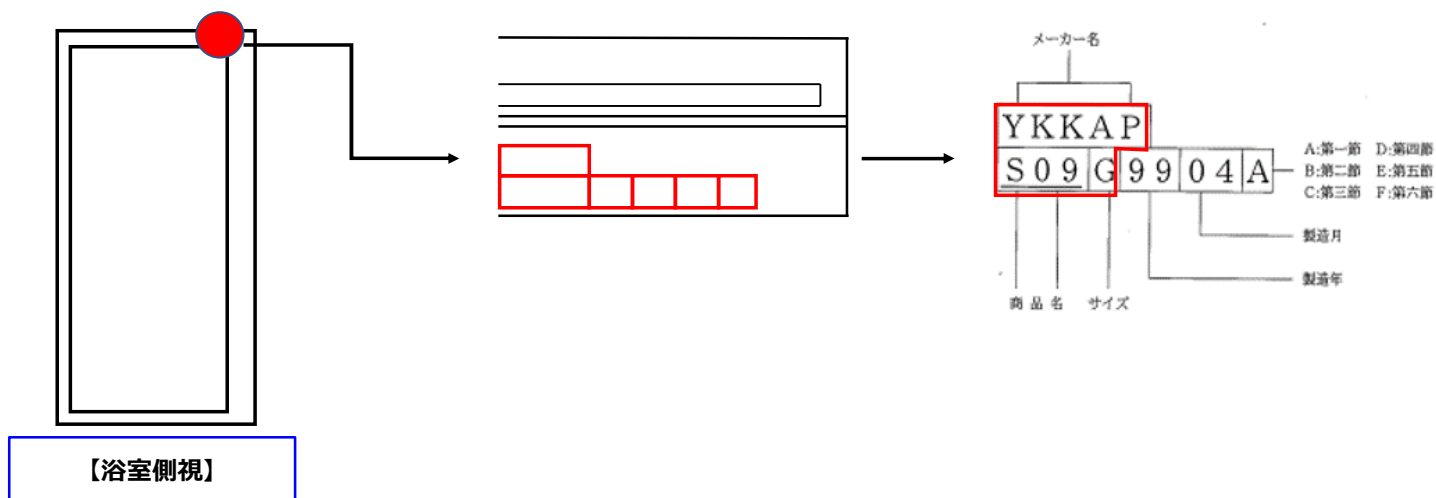

ドア枠「刻印」の確認方法

※浴室側から見て右側の上枠アングル部に刻印があります。

お使いのドア品番の確認方法

ドアの刻印、ドアカラー、勝手(吊元)からドア品番の特定ができます。

■ 次の表から適合ドアの品番を確認ください。

刻印	ドアカラー	勝手(吊元)	ドア品番	DO-2K24468/W-Z
YKK/V33L ■	ホワイト	共通	VDY-8002032(33)/W	●
YKK/V33M ■	ホワイト	R	VDY-7002032R(33)/W	●
YKK/V33M ■	ホワイト	L	VDY-7002032L(33)/W	●
YKK/V34L ■	ホワイト	共通	VDY-8002032(34)/W	●
YKK/V36L ■	ホワイト	共通	VDY-8002032(36)/W	●
YKK/V37L ■	ホワイト	共通	VDY-8002032(37)/W	●
YKK/V40G ■	ホワイト	共通	VDY-8002000(40)/W	●
YKK/V41G ■	ホワイト	共通	VDY-8002000(41)/W	●
YKK/V42A ■	ホワイト	共通	VDY-6001900(42)/W	●
YKK/V42A ■	ホワイト	共通	VDY-6001900(42)/W-M	●
YKK/V42B ■	ホワイト	共通	VDY-7001900(42)/W	●
YKK/V42B ■	ホワイト	共通	VDY-7001900(42)/W-M	●
YKK/V42C ■	ホワイト	共通	VDY-8001900(42)/W	●
YKK/V42C ■	ホワイト	共通	VDY-8001900(42)/W-M	●
YKK/V42E ■	ホワイト	共通	VDY-7002000(42)/W-M	●
YKK/V42G ■	ホワイト	共通	VDY-8002000(42)/W	●
YKK/V42G ■	ホワイト	共通	VDY-8002000(42)/W-M	●
YKK/V43G ■	ホワイト	共通	VDY-8002000(43)/W	●
YKK/V44G ■	ホワイト	共通	VDY-8002000(44)/W	●
YKK/V45B ■	ホワイト	共通	VDY-7001900(45)/W	●
YKK/V45B ■	ホワイト	共通	VDY-7001900(45)/W-U	●

刻印	ドアカラー	勝手(吊元)	ドア品番	DO-2K24468/W-Z
YKK/V45C■	ホワイト	共通	VDY-8001900(45)/W	●
YKK/V45C■	ホワイト	共通	VDY-8001900(45)/W-U	●
YKK/V45E■	ホワイト	共通	VDY-7002000(45)/W	●
YKK/V45E■	ホワイト	共通	VDY-7002000(45)/W-U	●
YKK/V45G■	ホワイト	共通	VDY-8002000(45)/W	●
YKK/V45G■	ホワイト	共通	VDY-8002000(45)/W-U	●
YKK/V46R■	ホワイト	R	VDYW-10001900R(46)/W	●
YKK/V46R■	ホワイト	L	VDYW-10001900L(46)/W	●
YKK/V46S■	ホワイト	R	VDYW-10002000R(46)/W	●
YKK/V46S■	ホワイト	L	VDYW-10002000L(46)/W	●
YKK/V59E■	ホワイト	共通	VDY-7002000(59)/W	●
YKK/V59G■	ホワイト	共通	VDY-8002000(59)/W	●
YKK/V60B■	ホワイト	共通	VDY-7001900(60)/W	●
YKK/V60C■	ホワイト	共通	VDY-8001900(60)/W	●
YKK/V60E■	ホワイト	共通	VDY-7002000(60)/W	●
YKK/V60G■	ホワイト	共通	VDY-8002000(60)/W	●
YKK/V61T■	ホワイト	共通	VDY-7002027(61)/W	●
YKK/V61U■	ホワイト	共通	VDY-8002027(61)/W	●