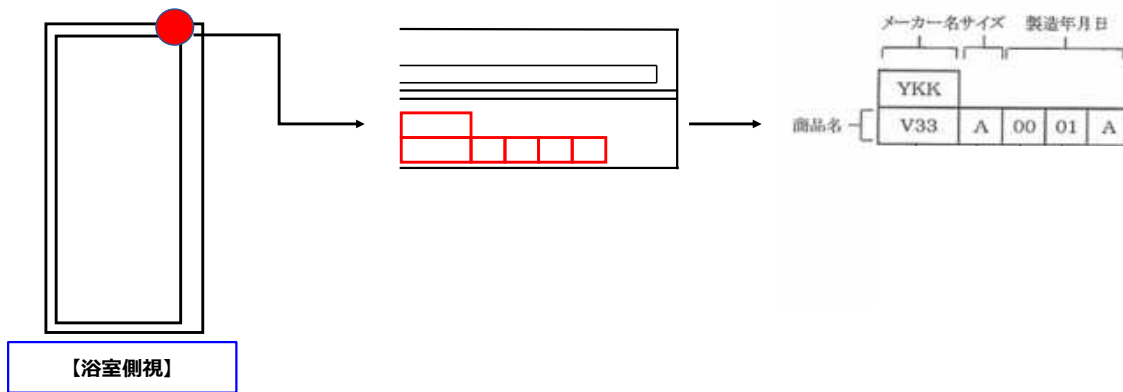

ドア枠「刻印」の確認方法

※浴室側から見て右側の上枠アンクル部に刻印があります。

お使いのドア品番の確認方法

ドアの刻印、ドアカラー、勝手(吊元)からドア品番の特定ができます。

■ 次の表から適合ドアの品番を確認ください。

刻印	ドアカラー	勝手(吊元)	ドア品番	DO-2K21379/W-Z
YKK/V33L ■	ホワイト	共通	VDY-8002032(33)/W	●
YKK/V33M ■	ホワイト	L	VDY-7002032L(33)/W	●
YKK/V33M ■	ホワイト	R	VDY-7002032R(33)/W	●
YKK/V34L ■	ホワイト	共通	VDY-8002032(34)/W	●
YKK/V36L ■	ホワイト	共通	VDY-8002032(36)/W	●
YKK/V37L ■	ホワイト	共通	VDY-8002032(37)/W	●