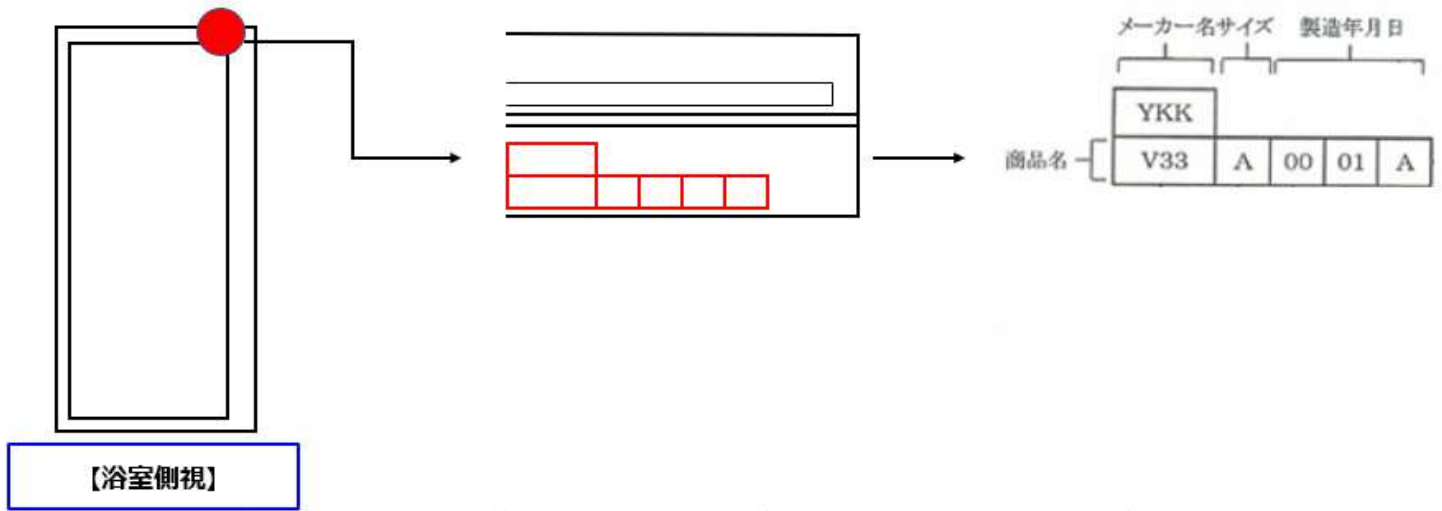

## ドア枠「刻印」の確認方法

※浴室側から見て右側の上枠アングル部に刻印があります。

## お使いのドア品番の確認方法

ドアの刻印、ドアカラー、勝手(吊元)からドア品番の特定ができます。

■ 次の表から適合ドアの品番を確認ください。

刻印	ドアカラー	勝手(吊元)	ドア品番	DO-2K20579/W-Z
YKK/V42A■	ホワイト	共通	VDY-6001900(42)/W	●
YKK/V42A■	ホワイト	共通	VDY-6001900(42)/W-M	●
YKK/V42B■	ホワイト	共通	VDY-7001900(42)/W	●
YKK/V42B■	ホワイト	共通	VDY-7001900(42)/W-M	●
YKK/V42C■	ホワイト	共通	VDY-8001900(42)/W	●
YKK/V42C■	ホワイト	共通	VDY-8001900(42)/W-M	●
YKK/V42E■	ホワイト	共通	VDY-7002000(42)/W-M	●
YKK/V42G■	ホワイト	共通	VDY-8002000(42)/W	●
YKK/V42G■	ホワイト	共通	VDY-8002000(42)/W-M	●