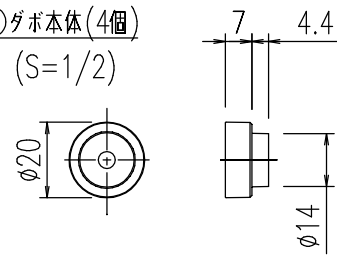

①カウンター

②ロック(2個)
(S=1/2)

③ダボ本体(4個)
(S=1/2)

④ダボカバー(4個)
(S=1/2)

・固定ビス(M4×28 4本)

色: C02 (スモーククリア)

特記事項	品名	図面	担当	検図	図番
	カウンターセット				日付
	品番	尺度	株式会社 LIXIL		
	CT-700A(5)-SET	1/5			

①カウンター

②ロック(2個)
(S=1/2)

③ダボ本体(6個)
(S=1/2)

④ダボカバー(6個)
(S=1/2)

・固定ビス(M4×28 6本)

色: C02 (スモーククリア)

特記事項	品名	図面	担当	検図	図番
	カウンターセット				日付
	品番	尺度	株式会社 LIXIL		
	CT-900A(9)-SET	1/10			