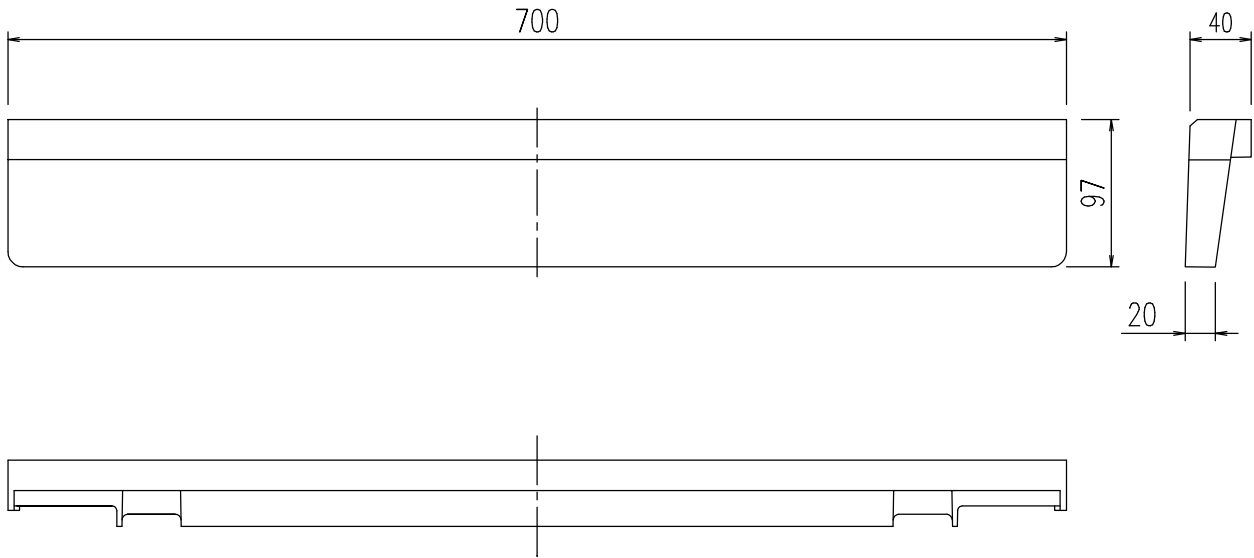

①カウンター

②ロック(2個)
(S=1/2)

③ダボ本体(4個)
(S=1/2)

④ダボカバー(4個)
(S=1/2)

・固定ビス(M4×28 4本)

色: C02 (スモーククリア)

特記事項	品名	図面	担当	検図	図番
	カウンターセット				日付
	品番	尺度	株式会社 LIXIL		
	CT-700A(5)-SET	1/5			

①カウンター

②ロック(2個)
(S=1/2)

③ダボ本体(6個)
(S=1/2)

④ダボカバー(6個)
(S=1/2)

・固定ビス(M4×28 6本)

色: C02 (スモーククリア)

特記事項	品名	図面	担当	検図	図番
	カウンターセット				日付
	品番	尺度	株式会社 LIXIL		
	CT-900A(9)-SET	1/10			