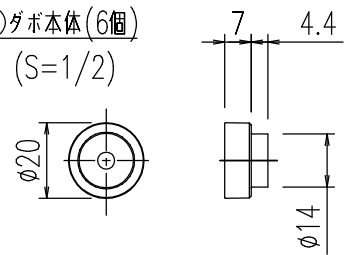

①カウンター

②ロック(2個)
(S=1/2)

③ダボ本体(4個)
(S=1/2)

④ダボカバー(4個)
(S=1/2)

・固定ビス(M4×28 4本)

色: C02 (スモーククリア)

特記事項	品名	図面	担当	検図	図番
	カウンターセット				日付
	品番	尺度	株式会社 LIXIL		
	CT-700A(5)-SET	1/5			

①カウンター

②ロック(2個)
(S=1/2)

③ダボ本体(6個)
(S=1/2)

④ダボカバー(6個)
(S=1/2)

・固定ビス(M4×28 6本)

色: C02 (スモーククリア)

特記事項	品名	図面	担当	検図	図番
	カウンターセット				日付
	品番	尺度	株式会社 LIXIL		
	CT-900A(9)-SET	1/10			