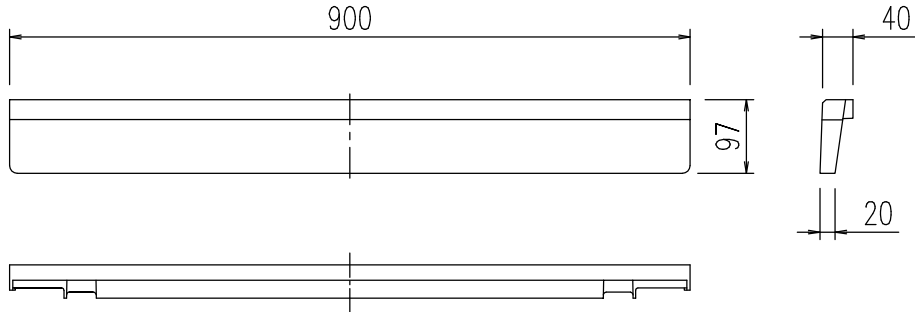

①カウンター

②ロック(2個)
(S=1/2)

③ダボ本体(4個)
(S=1/2)

④ダボカバー(4個)
(S=1/2)

・固定ビス(M4×28 4本)

色: C02 (スモーククリア)

特記事項	品名	図面	担当	検図	図番
	カウンターセット				日付
	品番	尺度	株式会社 LIXIL		
	CT-700A(5)-SET	1/5			

①カウンター

②ロック(2個)
(S=1/2)

③ダボ本体(6個)
(S=1/2)

④ダボカバー(6個)
(S=1/2)

・固定ビス(M4×28 6本)

色: C02 (スモーククリア)

特記事項	品名	図面	担当	検図	図番
	カウンターセット				日付
	品番	尺度	株式会社 LIXIL		
	CT-900A(9)-SET	1/10			