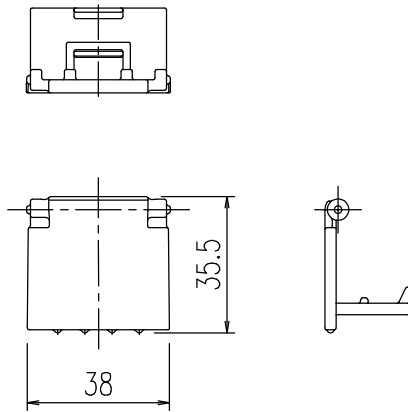

①カウンター

②ロック(2個)
(S=1/2)

③ダボ本体(4個)
(S=1/2)

④ダボカバー(4個)
(S=1/2)

・固定ビス(M4×28 4本)

色: C02 (スモーククリア)

特記事項	品名	図面	担当	検図	図番
	カウンターセット				日付
	品番	尺度	株式会社 LIXIL		
	CT-700A(5)-SET	1/5			

①カウンター

②ロック(2個)
(S=1/2)

③ダボ本体(6個)
(S=1/2)

④ダボカバー(6個)
(S=1/2)

・固定ビス(M4×28 6本)

色: C02 (スモーククリア)

特記事項	品名	図面	担当	検図	図番
	カウンターセット				日付
	品番	尺度	株式会社 LIXIL		
	CT-900A(9)-SET	1/10			