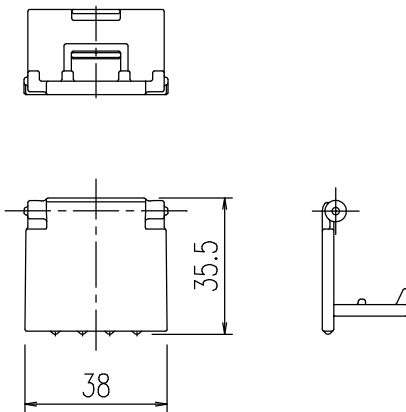

①カウンター

②ロック(2個)
(S=1/2)

③ダボ本体(4個)
(S=1/2)

④ダボカバー(4個)
(S=1/2)

・固定ビス(M4×28 4本)

色: C02 (スモーククリア)

特記事項	品名	図面	担当	検図	図番
	カウンターセット				日付
	品番	尺度	株式会社 LIXIL		
	CT-700A(5)-SET	1/5			

①カウンター

②ロック(2個)
(S=1/2)

③ダボ本体(6個)
(S=1/2)

④ダボカバー(6個)
(S=1/2)

・固定ビス(M4×28 6本)

色: C02 (スモーククリア)

特記事項	品名	図面	担当	検図	図番
	カウンターセット				日付
	品番	尺度	株式会社 LIXIL		
	CT-900A(9)-SET	1/10			