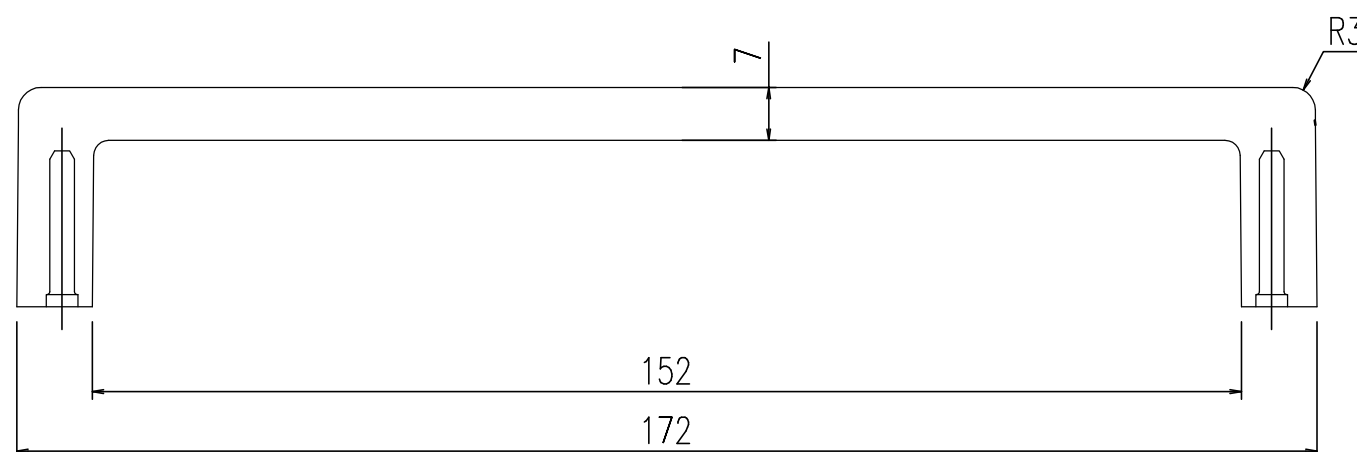

色番	色名
G	ホワイト
S	シルバー

No.	品名	品番	数量	備考
1	取っ手	BT-AR	1	ABS
2	取っ手	BT-STE-AR	1	ABS

\*同梱部材 十字穴付き低頭タッピンねじ  $\phi 4 \times 24$  2本

名称	取っ手	図面	担当	検図	番号	PTAROP298
		-		-	日付	2012.08.21
品番	BT-AR	縮尺	 株式会社 LIXIL			
	BT-STE-AR	1/1				