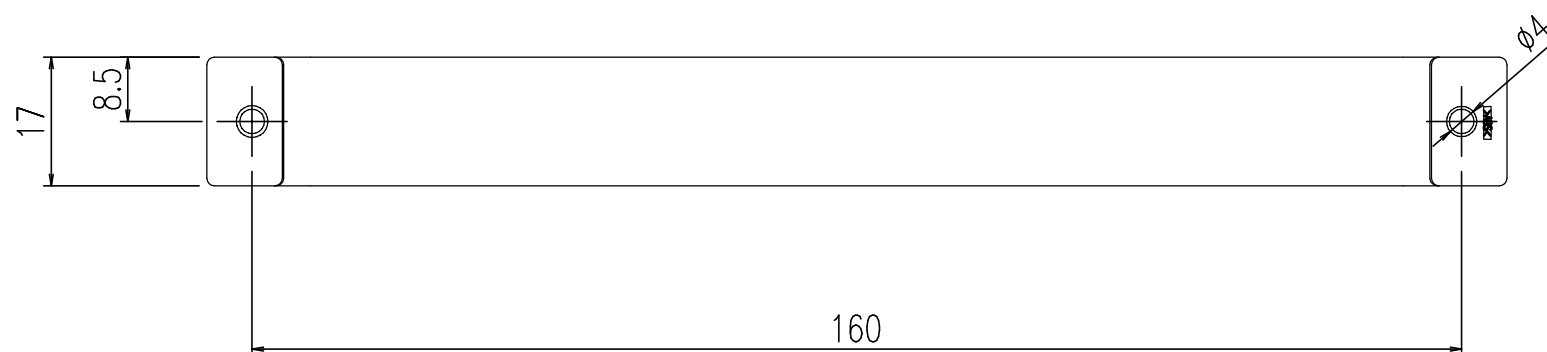

色番	色名
G	ホワイト
S	シルバー

No.	品名	品番	数量	備考
1	取っ手	BT-AR	1	ABS
2	取っ手	BT-STE-AR	1	ABS

\*同梱部材 十字穴付き低頭タッピンねじ  $\phi 4 \times 24$  2本

名称	取っ手	図面	担当	検図	番号	PTAROP298
		-		-	日付	2012.08.21
品番	BT-AR	縮尺	 株式会社 LIXIL			
	BT-STE-AR	1/1				