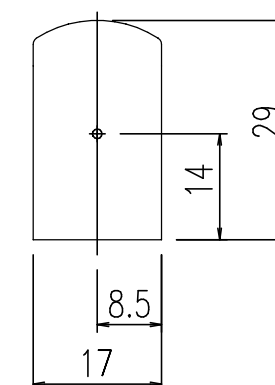

色番	色名
G	ホワイト
S	シルバー

No.	品名	品番	数量	備考
1	取っ手	BT-AR	1	ABS
2	取っ手	BT-STE-AR	1	ABS

\*同梱部材 十字穴付き低頭タッピンねじ  $\phi 4 \times 24$  2本

名称	取っ手	図面	担当	検図	番号	PTAROP298
		-		-	日付	2012.08.21
品番	BT-AR	縮尺	 株式会社 LIXIL			
	BT-STE-AR	1/1				