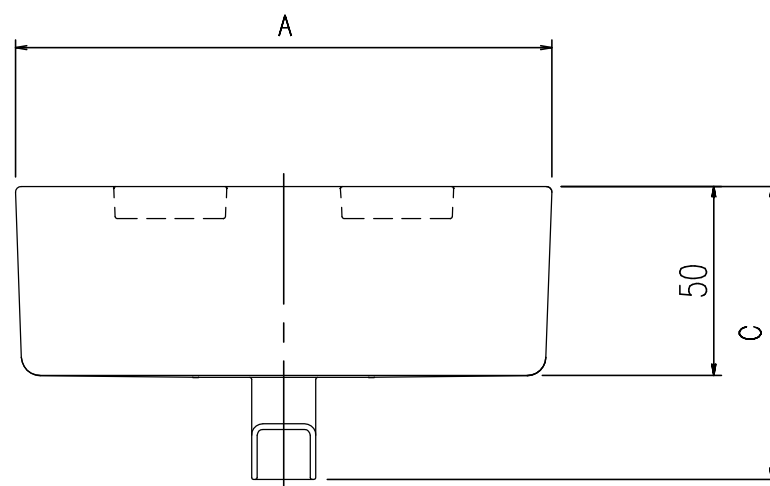

No.	品名	品番	数量	備考
1	トレイ	BM-MFTX-TR**F	1	ポリプロピレン樹脂製、半透明色

(mm)

	外寸			内寸(最大)		
	A(幅)	B(奥行)	C(高さ)	A'(幅)	B'(奥行)	C'(高さ)
BM-MFTX-TR60F	142	105.3	77.5	136.7	95	47.5
BM-MFTX-TR75F	217	105.5	77.5	211.7	95	47.5

断面図

名称	トレイ(ミラーキャビネット用)	図面	担当	検図	番号	PTFTV0P285
		-		-	日付	2012.03.15
品番	BM-MFTX-TR60F	縮尺				
	BM-MFTX-TR75F	1/2				