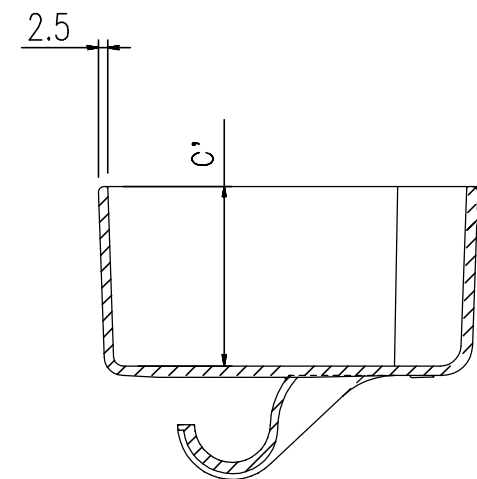

No.	品名	品番	数量	備考
1	トレイ	BM-MFTX-TR**F	1	ポリプロピレン樹脂製、半透明色

(mm)

	外寸			内寸(最大)		
	A(幅)	B(奥行)	C(高さ)	A'(幅)	B'(奥行)	C'(高さ)
BM-MFTX-TR60F	142	105.3	77.5	136.7	95	47.5
BM-MFTX-TR75F	217	105.5	77.5	211.7	95	47.5

断面図

名称	トレイ(ミラーキャビネット用)	図面	担当	検図	番号	PTFTV0P285
		-		-	日付	2012.03.15
品番	BM-MFTX-TR60F	縮尺				
	BM-MFTX-TR75F	1/2				