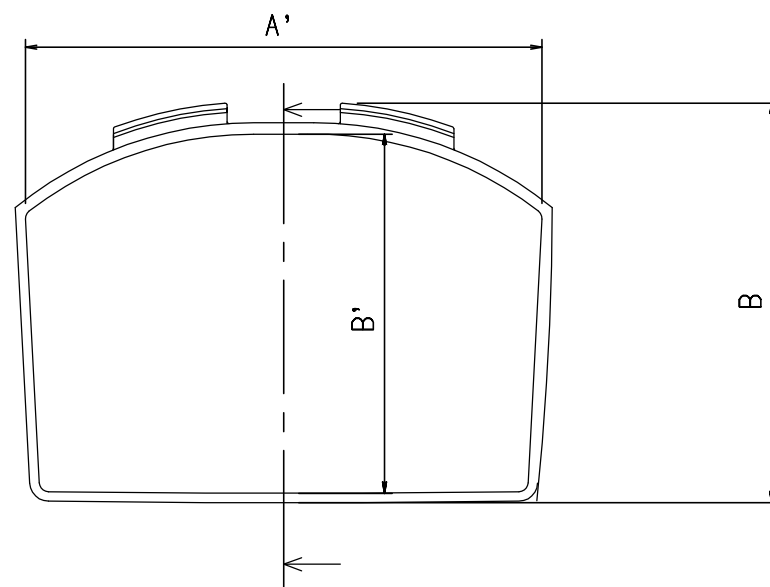

No.	品名	品番	数量	備考
1	トレイ	BM-MFTX-TR**F	1	ポリプロピレン樹脂製、半透明色

(mm)

	外寸			内寸(最大)		
	A(幅)	B(奥行)	C(高さ)	A'(幅)	B'(奥行)	C'(高さ)
BM-MFTX-TR60F	142	105.3	77.5	136.7	95	47.5
BM-MFTX-TR75F	217	105.5	77.5	211.7	95	47.5

断面図

名称	トレイ(ミラーキャビネット用)	図面	担当	検図	番号	PTFTV0P285
		-		-	日付	2012.03.15
品番	BM-MFTX-TR60F	縮尺				
	BM-MFTX-TR75F	1/2				