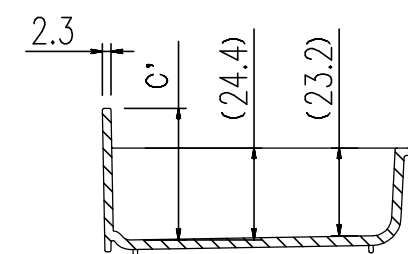

No.	品名	品番	数量	備考
1	トレイ	BM-MFTV-TR***	1	ポリプロピレン樹脂製、半透明色

(mm)

	外寸			内寸(最大)		
	A(幅)	B(奥行)	C(高さ)	A'(幅)	B'(奥行)	C'(高さ)
BM-MFTV-TR225	176	85	39.4	156.6	74.8	34.9
BM-MFTV-TR300	256	85	39.4	236.6	74.8	34.9

断面図

名称	収納トレイ (ミラーキャビネット用)	図面	担当	検図	番号	PTFTVOP283
		-		-	日付	2012.03.13
品番	BM-MFTV-TR225	縮尺				
	BM-MFTV-TR300	1/2				