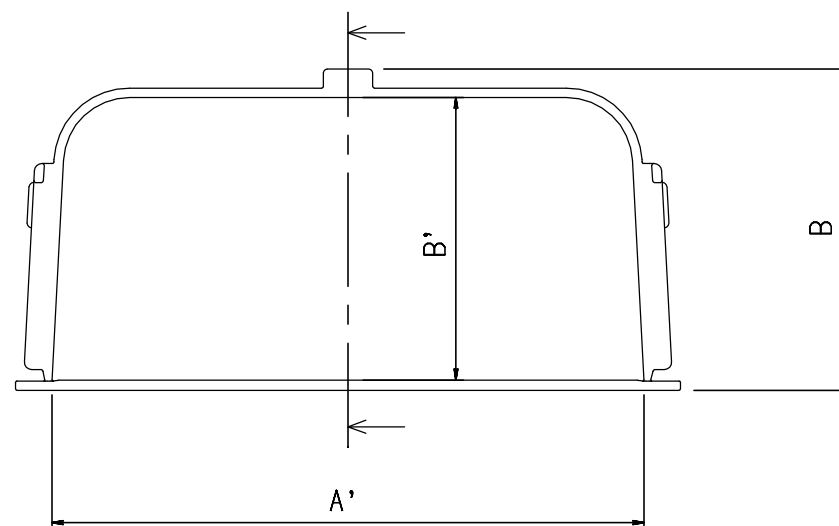

No.	品名	品番	数量	備考
1	トレイ	BM-MFTV-TR***	1	ポリプロピレン樹脂製、半透明色

(mm)

	外寸			内寸(最大)		
	A(幅)	B(奥行)	C(高さ)	A'(幅)	B'(奥行)	C'(高さ)
BM-MFTV-TR225	176	85	39.4	156.6	74.8	34.9
BM-MFTV-TR300	256	85	39.4	236.6	74.8	34.9

断面図

名称	収納トレイ (ミラーキャビネット用)	図面	担当	検図	番号	PTFTVOP283
		-		-	日付	2012.03.13
品番	BM-MFTV-TR225	縮尺				
	BM-MFTV-TR300	1/2				