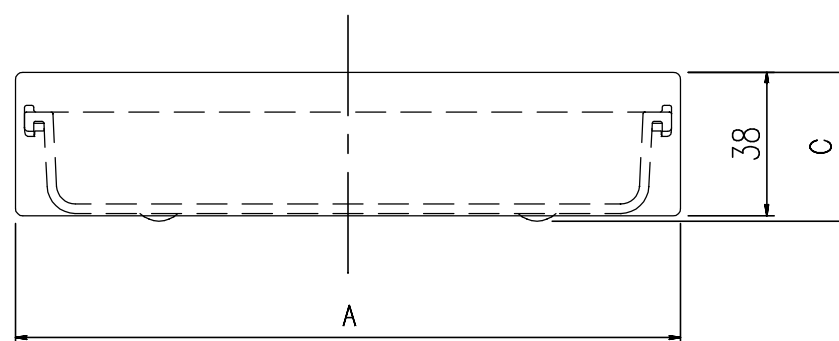

No.	品名	品番	数量	備考
1	トレイ	BM-MFTV-TR***	1	ポリプロピレン樹脂製、半透明色

(mm)

	外寸			内寸(最大)		
	A(幅)	B(奥行)	C(高さ)	A'(幅)	B'(奥行)	C'(高さ)
BM-MFTV-TR225	176	85	39.4	156.6	74.8	34.9
BM-MFTV-TR300	256	85	39.4	236.6	74.8	34.9

断面図

名称	収納トレイ (ミラーキャビネット用)	図面	担当	検図	番号	PTFTVOP283
		-		-	日付	2012.03.13
品番	BM-MFTV-TR225	縮尺				
	BM-MFTV-TR300	1/2				