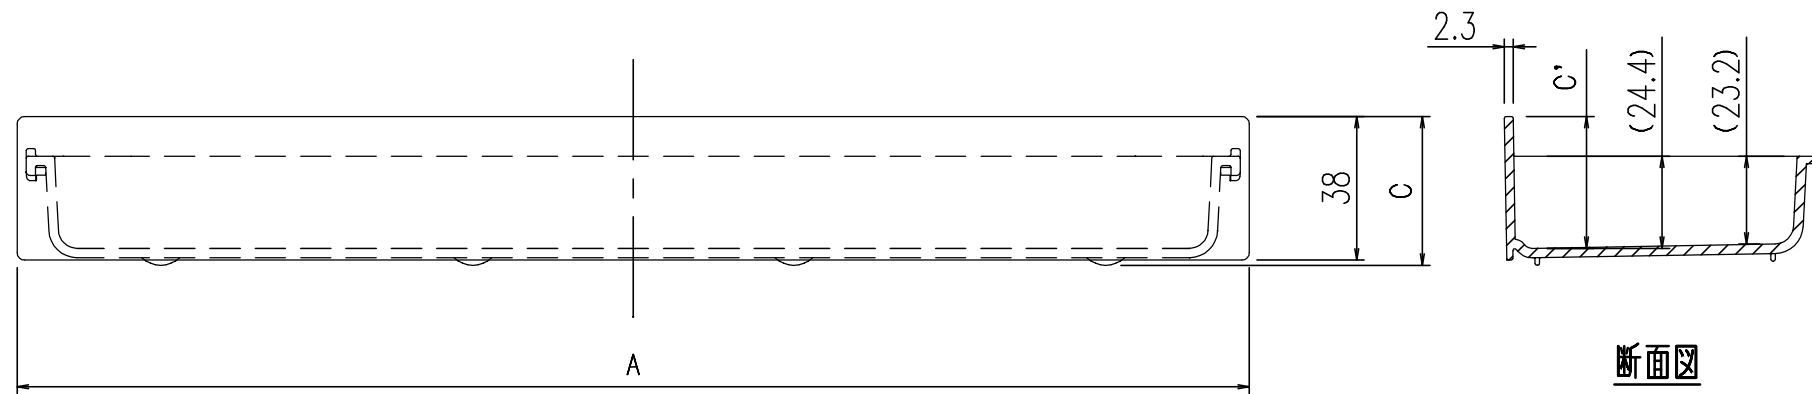

No.	品名	品番	数量	備考
1	トレイ	BM-MAR-TR375	1	ポリプロピレン樹脂製、半透明色

(mm)

	外寸			内寸(最大)		
	A(幅)	B(奥行)	C(高さ)	A'(幅)	B'(奥行)	C'(高さ)
BM-MAR-TR375	326	85.6	39.4	306.6	74.8	34.9

名称	収納トレイ (ミラーキャビネット用)	図面	担当	検図	番号	PTAROP281
		-		-	日付	2012.03.13
品番	BM-MAR-TR375	縮尺	 株式会社 LIXIL			
		1/2				