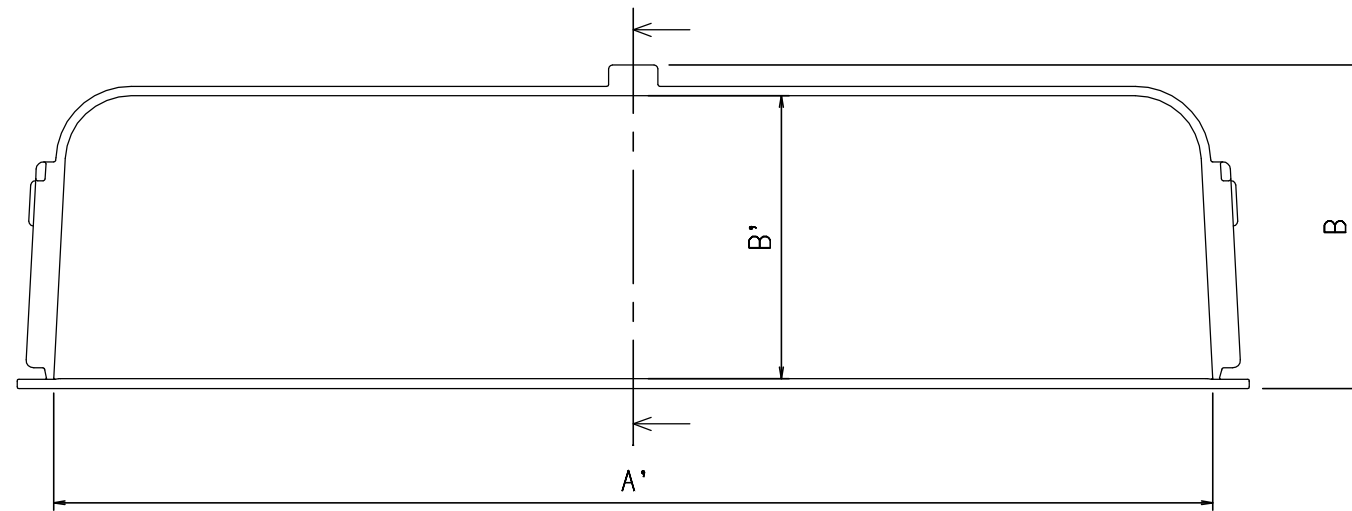

No.	品名	品番	数量	備考
1	トレイ	BM-MAR-TR375	1	ポリプロピレン樹脂製、半透明色

(mm)

	外寸			内寸(最大)		
	A(幅)	B(奥行)	C(高さ)	A'(幅)	B'(奥行)	C'(高さ)
BM-MAR-TR375	326	85.6	39.4	306.6	74.8	34.9

名称	収納トレイ (ミラーキャビネット用)	図面	担当	検図	番号	PTAROP281
		-		-	日付	2012.03.13
品番	BM-MAR-TR375	縮尺	 株式会社 LIXIL			
		1/2				