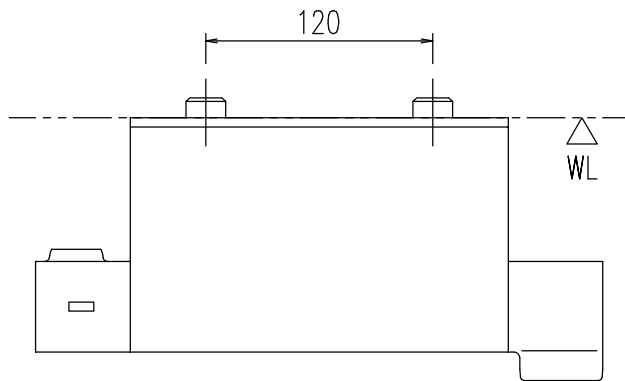

特記事項	品名	図面	担当	検図	図番
	サーモスタット付シャワーバス水栓				日付
	品番	尺度	<b>株式会社 LIXIL</b>		
	BF-WQ147TXW-PU4	1/4			

特記事項	品名	サーモスタット付シャワーバス水栓	図面	担当	検図	図番
	番	BF-WQ147TNXW-PU4	尺度	<b>株式会社 LIXIL</b>		
			1/4			
						日付