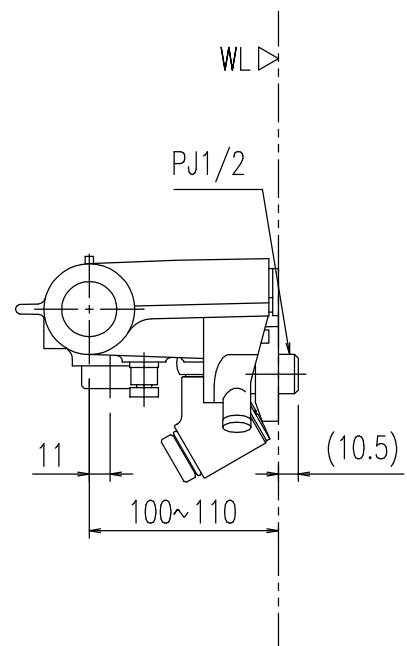

特記事項	品名	図面	担当	検図	図番
	サーモスタット付シャワーバス水栓				日付
	品番	尺度	<b>株式会社 LIXIL</b>		
	BF-WQ147TXW-PU4	1/4			

特記事項	品名	サーモスタット付シャワーバス水栓	図面	担当	検図	図番
	番	BF-WQ147TNXW-PU4	尺度	<b>株式会社 LIXIL</b>		
			1/4			
						日付