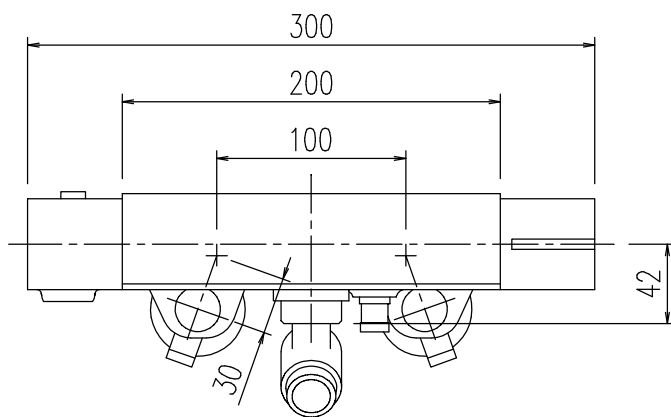

特記事項	品名	図面	担当	検図	図番
	サーモスタット付シャワーバス水栓				日付
	品番	尺度	<b>株式会社 LIXIL</b>		
	BF-WQ147TXW-PU4	1/4			

特記事項	品名	サーモスタット付シャワーバス水栓	図面	担当	検図	図番
	番	BF-WQ147TNXW-PU4	尺度	<b>株式会社 LIXIL</b>		
			1/4			
						日付