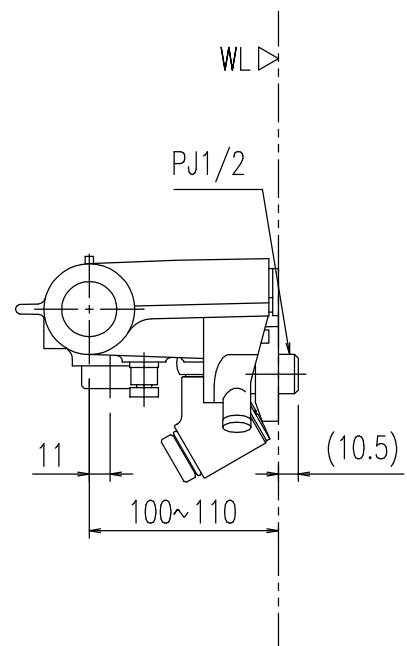

特記事項	品名	サーモスタット付シャワーバス水栓	図面	担当	検図	図番
	番	BF-WQ147TXW-PU2	尺度	株式会社 LIXIL		
			1/4			
						日付

特記事項	品名	図面	担当	検図	図番
	サーモスタット付シャワーバス水栓				日付
	品番	尺度	株式会社 LIXIL		
	BF-WQ147TNXW-PU2	1/4			