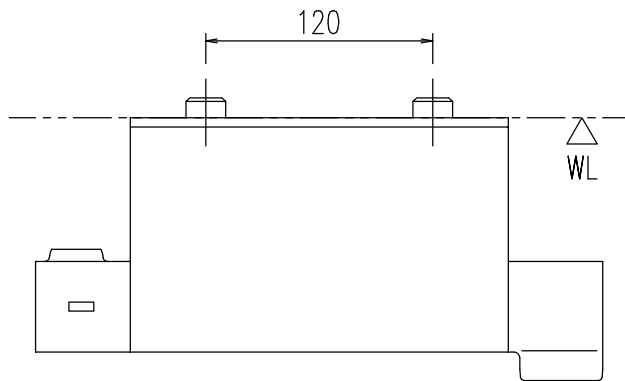

特記事項	品名	サーモスタット付シャワーバス水栓	図面	担当	検図	図番
	番	BF-WQ147TXW-PU2	尺度	株式会社 LIXIL		
			1/4			
						日付

特記事項	品名	図面	担当	検図	図番
	サーモスタット付シャワーバス水栓				日付
	品番	尺度	株式会社 LIXIL		
	BF-WQ147TNXW-PU2	1/4			