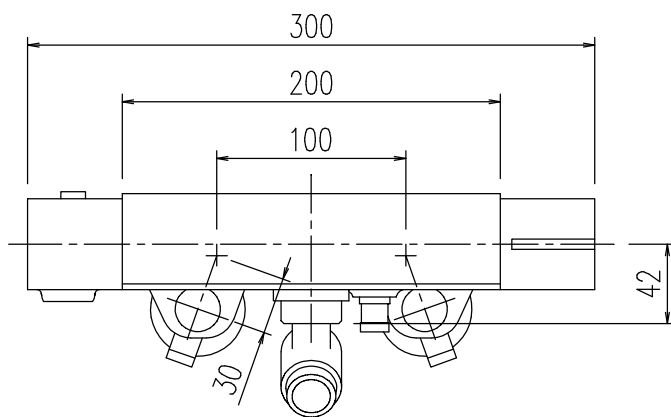

特記事項	品名	サーモスタット付シャワーバス水栓	図面	担当	検図	図番
	番	BF-WQ147TXW-PU2	尺度	株式会社 LIXIL		
			1/4			
						日付

特記事項	品名	図面	担当	検図	図番
	サーモスタット付シャワーバス水栓				日付
	品番	尺度	株式会社 LIXIL		
	BF-WQ147TNXW-PU2	1/4			