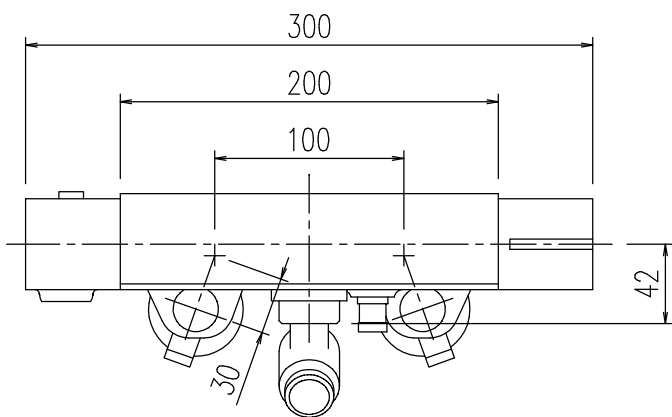

特記事項	品名	サーモスタット付シャワーバス水栓	図面	担当	検図	図番
	品番	BF-WQ147TXV-PU2	尺度	株式会社 LIXIL		
			1/4			
						日付

特記事項	品名	図面	担当	検図	図番
	サーモスタット付シャワーバス水栓				日付
	品番	尺度	株式会社 LIXIL		
	BF-WQ147TNXV-PU2	1/4			