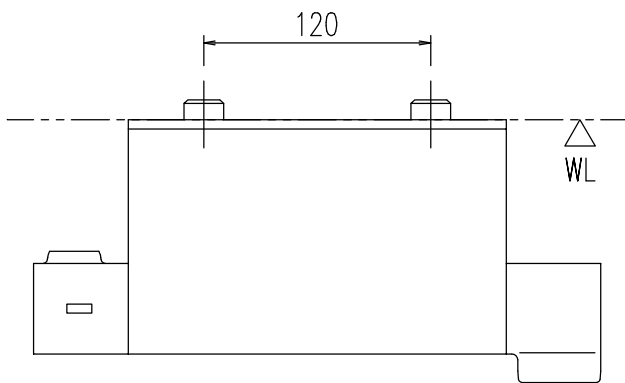

特記事項	品名	サーモスタット付シャワーバス水栓	図面	担当	検図	図番
	品番	BF-WQ147TXV-PU2	尺度	株式会社 LIXIL		
			1/4			
						日付

特記事項	品名	図面	担当	検図	図番
	サーモスタット付シャワーバス水栓				日付
	品番	尺度	株式会社 LIXIL		
	BF-WQ147TNXV-PU2	1/4			