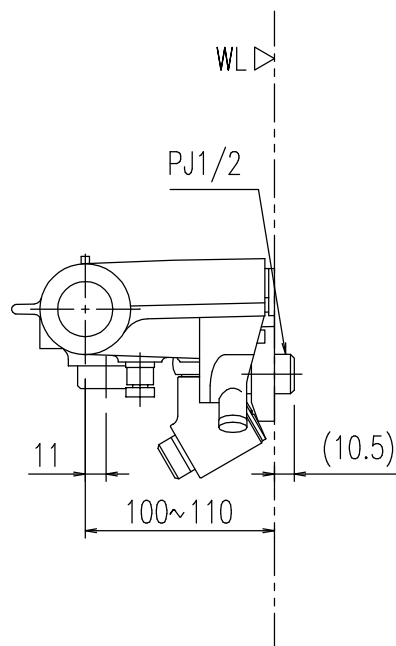

特記事項	品名	サーモスタット付シャワーバス水栓	図面	担当	検図	図番
	品番	BF-WQ147TXV-PU2	尺度	株式会社 LIXIL		
			1/4			
						日付

特記事項	品名	図面	担当	検図	図番
	サーモスタット付シャワーバス水栓				日付
	品番	尺度	株式会社 LIXIL		
	BF-WQ147TNXV-PU2	1/4			