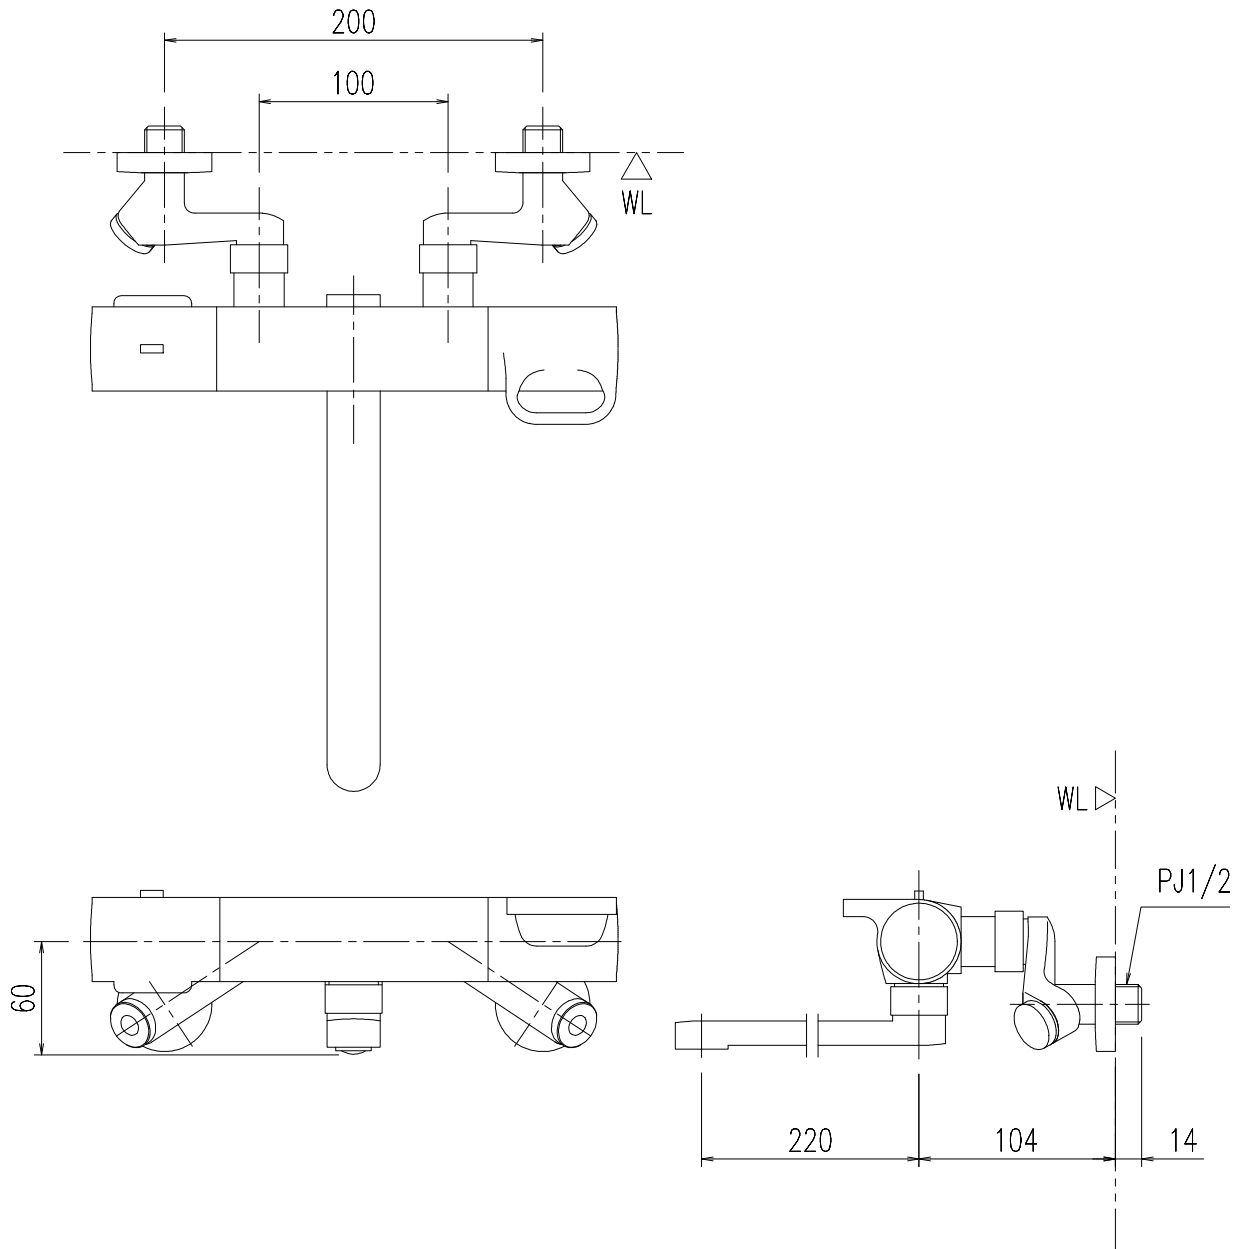

特記事項	品名	サーモスタット付シャワーバス水栓	図面	担当	検図	図番
	品番	BF-WM345T(220)-PU	尺度	<b>株式会社 LIXIL</b>		
			1/4			

特記事項	品名	サーモスタット付シャワーバス水栓	図面	担当	検図	図番	
						日付	
	品番	BF-WM345TN(220)-PU	尺度	<b>株式会社 LIXIL</b>			
			1/4				